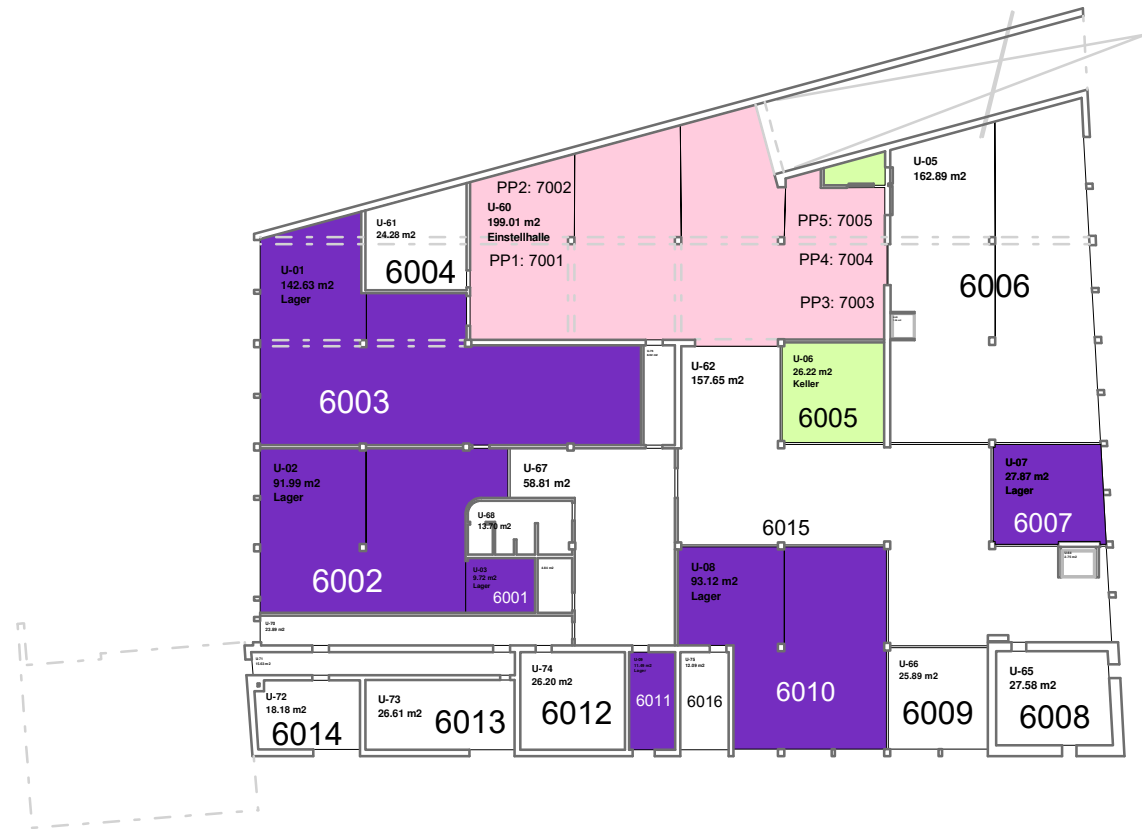

Raumbuch nach Flächenart

Raumbuch nach SIA

Nutzungsart	Fläche
■ Einstellhalle	199.01 m ²
■ Keller	30.24 m ²
■ Lager	367.10 m ²

[Home](#)

[Zurück](#)

[Fläche](#)

[Mietwesen](#)

[Einrichtung](#)