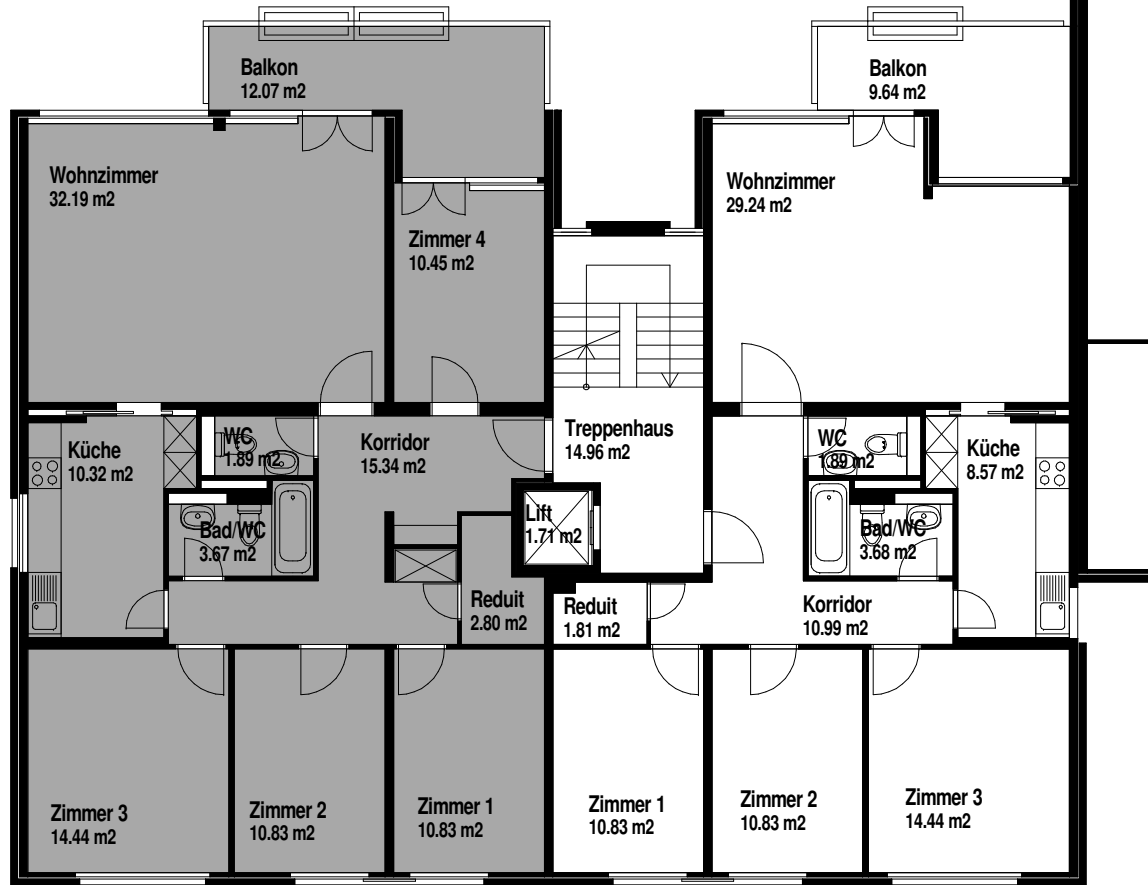

Hofseite

5-ZWG ME 4001.0056

4-ZWG ME 4001.0027

Hofseite

© GVA BS 2006

Hofseite

Die Angaben in den Plänen insbesondere die Flächenangaben haben informativen Charakter und erfolgen ohne Gewähr.

4147 Aesch, Schlattweg 8