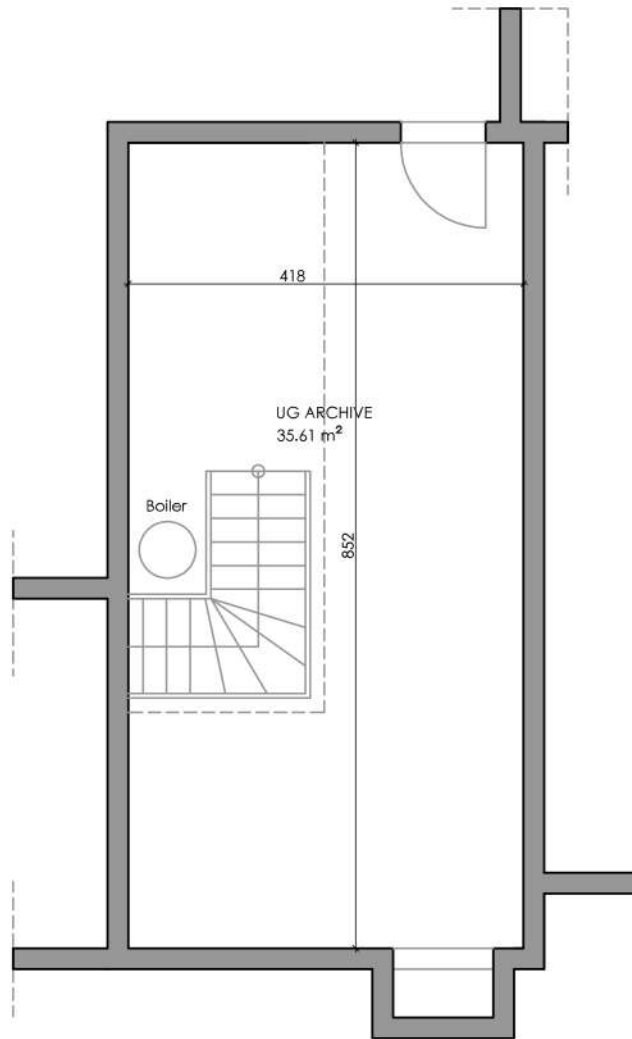

Netto-Wohnfläche 38.36 m<sup>2</sup>  
Nutzfläche 38.36 m<sup>2</sup>

Grundriss Erdgeschoss 1/80

Netto-Wohnfläche 38.36 m<sup>2</sup>  
Nutzfläche 38.36 m<sup>2</sup>

Grundriss Erdgeschoss 1/80

Netto-Wohnfläche 35.61 m<sup>2</sup>  
 Nutzfläche 35.61 m<sup>2</sup>

Grundriss Untergeschoss 1/80

Netto-Wohnfläche 35.61 m<sup>2</sup>  
Nutzfläche 35.61 m<sup>2</sup>

Grundriss Untergeschoss 1/80