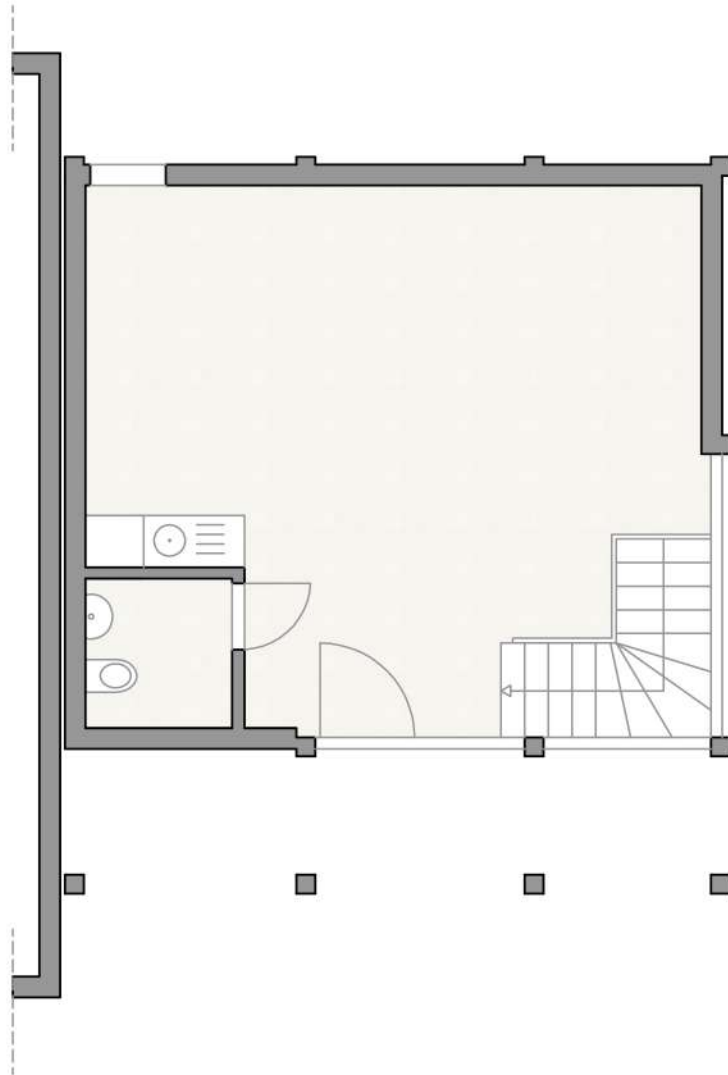

Netto-Wohnfläche 38.36 m<sup>2</sup>  
Nutzfläche 38.36 m<sup>2</sup>

Grundriss Erdgeschoss 1/80

Netto-Wohnfläche 38.36 m<sup>2</sup>  
Nutzfläche 38.36 m<sup>2</sup>

Grundriss Erdgeschoss 1/80

Netto-Wohnfläche 35.61 m<sup>2</sup>  
 Nutzfläche 35.61 m<sup>2</sup>

Grundriss Untergeschoss 1/80

Netto-Wohnfläche 35.61 m<sup>2</sup>  
Nutzfläche 35.61 m<sup>2</sup>

Grundriss Untergeschoss 1/80