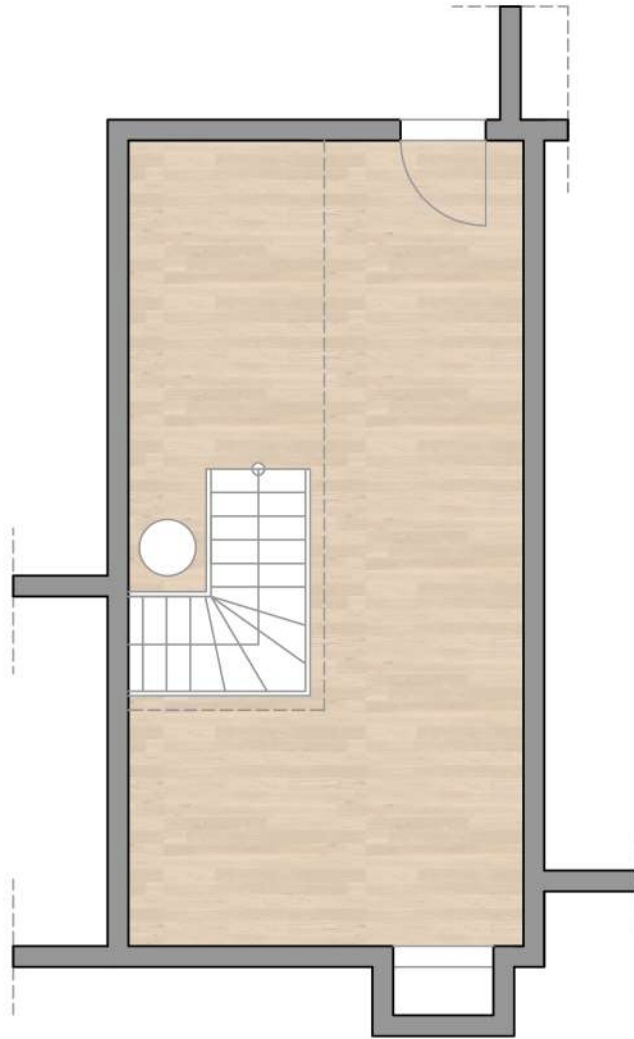

Netto-Wohnfläche 38.36 m<sup>2</sup>  
Nutzfläche 38.36 m<sup>2</sup>

Grundriss Erdgeschoss 1/80

Netto-Wohnfläche 38.36 m<sup>2</sup>  
Nutzfläche 38.36 m<sup>2</sup>

Grundriss Erdgeschoss 1/80

Netto-Wohnfläche 35.61 m<sup>2</sup>  
 Nutzfläche 35.61 m<sup>2</sup>

Grundriss Untergeschoss 1/80

Netto-Wohnfläche 35.61 m<sup>2</sup>  
Nutzfläche 35.61 m<sup>2</sup>

Grundriss Untergeschoss 1/80