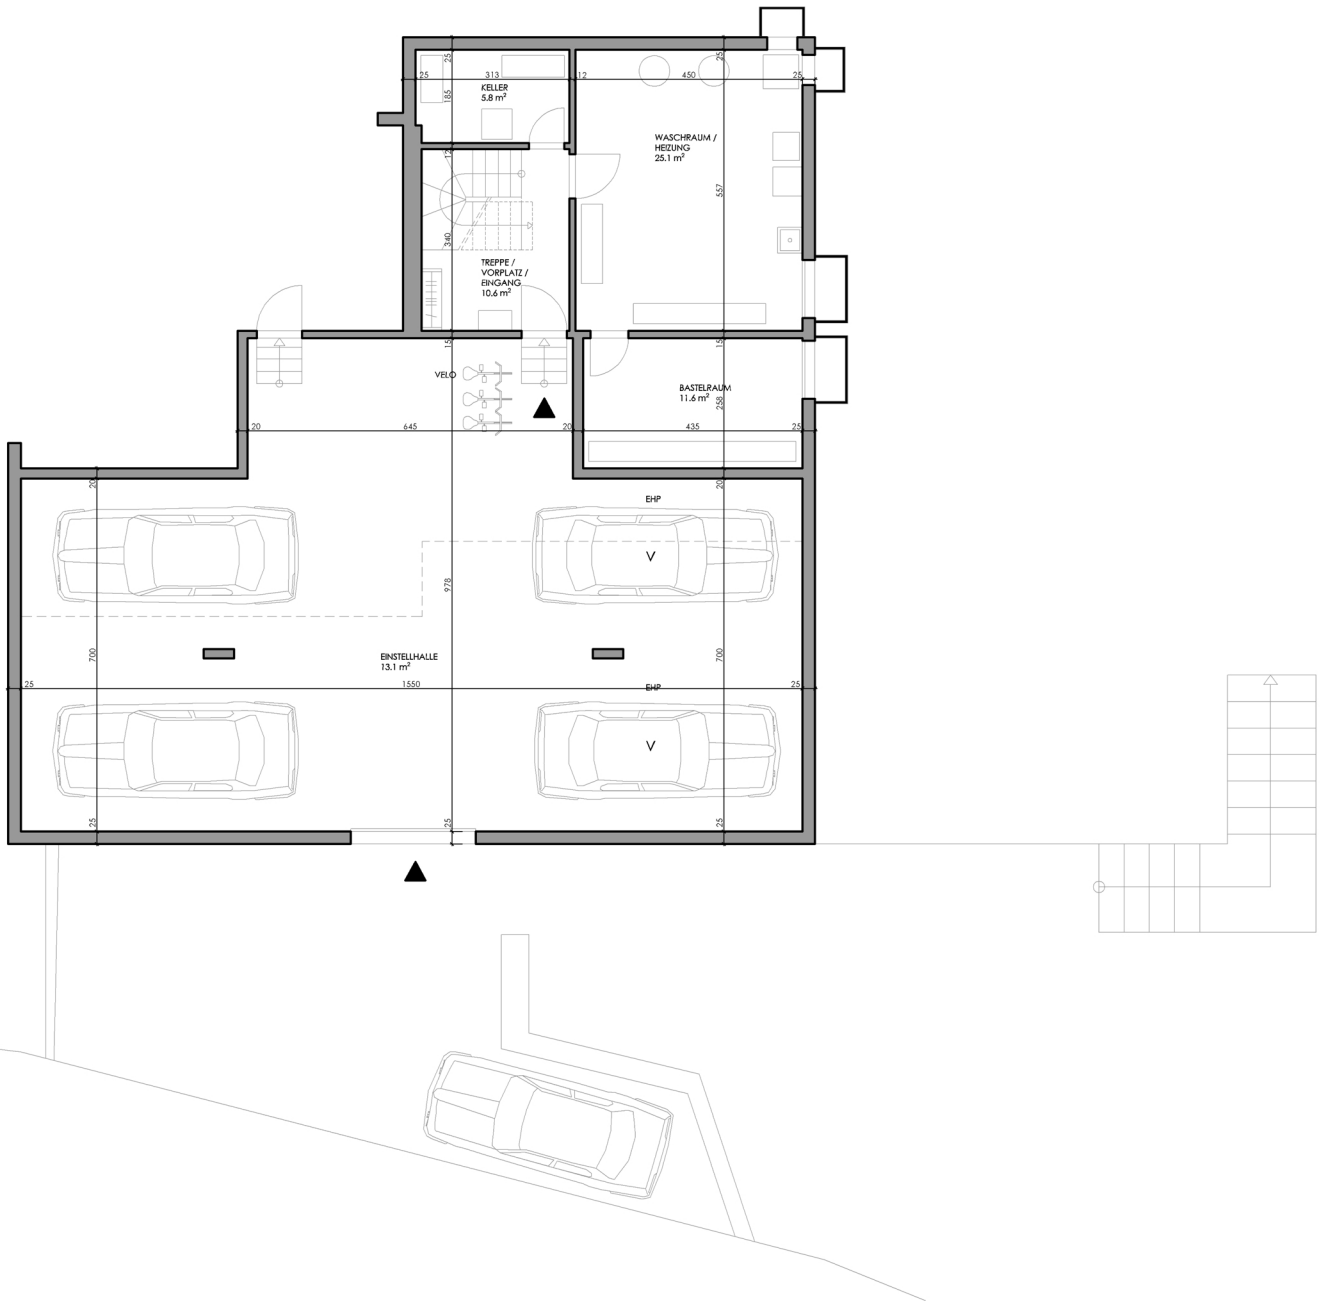

Total Netto-Wohnfläche 171.1 m<sup>2</sup>  
Total Nutzfläche 315.5 m<sup>2</sup>

Grundriss Dachgeschoss 1/100

Total Netto-Wohnfläche 171.1 m<sup>2</sup>  
 Total Nutzfläche 315.5 m<sup>2</sup>

Grundriss Dachgeschoss 1/100

Total Netto-Wohnfläche 171.1 m<sup>2</sup>  
Total Nutzfläche 315.5 m<sup>2</sup>

Grundriss Erdgeschoss 1/100

Total Netto-Wohnfläche 171.1 m<sup>2</sup>  
 Total Nutzfläche 315.5 m<sup>2</sup>

Grundriss Erdgeschoss 1/100

Total Netto-Wohnfläche 171.1 m<sup>2</sup>  
Total Nutzfläche 315.5 m<sup>2</sup>

Grundriss Untergeschoss 1/150

Total Netto-Wohnfläche 171.1 m<sup>2</sup>  
 Total Nutzfläche 315.5 m<sup>2</sup>

Grundriss Untergeschoss 1/150