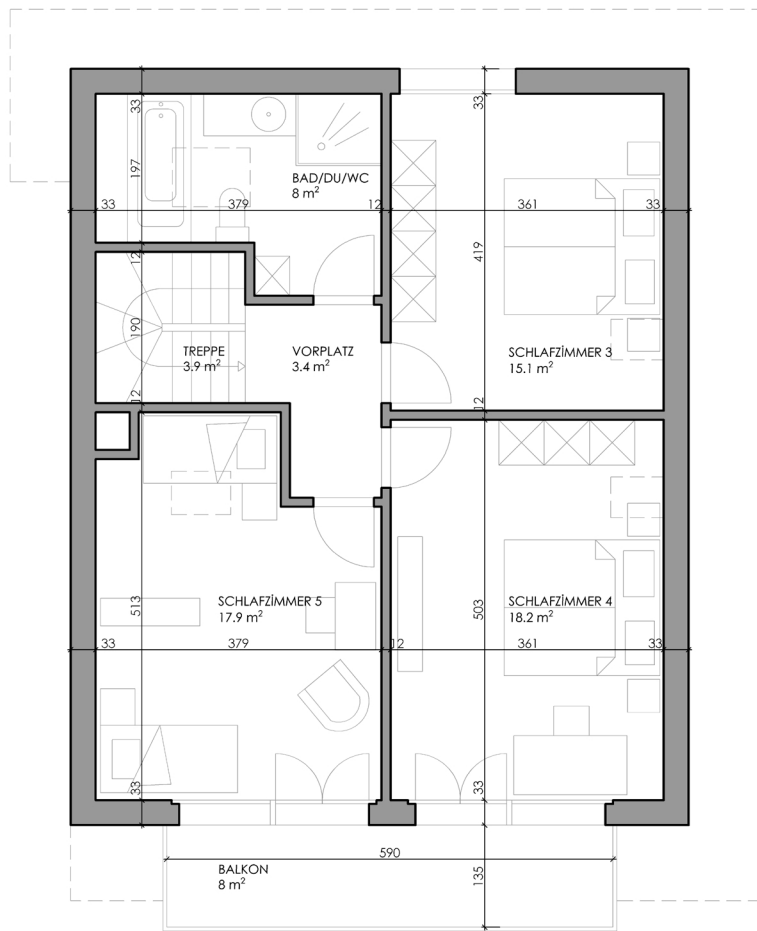

Total Netto-Wohnfläche 171.1 m<sup>2</sup>  
Total Nutzfläche 315.5 m<sup>2</sup>

Grundriss Dachgeschoss 1/100

Total Netto-Wohnfläche 171.1 m<sup>2</sup>  
 Total Nutzfläche 315.5 m<sup>2</sup>

Grundriss Dachgeschoss 1/100

Total Netto-Wohnfläche 171.1 m<sup>2</sup>  
Total Nutzfläche 315.5 m<sup>2</sup>

Grundriss Erdgeschoss 1/100

Total Netto-Wohnfläche 171.1 m<sup>2</sup>  
 Total Nutzfläche 315.5 m<sup>2</sup>

Grundriss Erdgeschoss 1/100

Total Netto-Wohnfläche 171.1 m<sup>2</sup>  
Total Nutzfläche 315.5 m<sup>2</sup>

Grundriss Untergeschoss 1/150

Total Netto-Wohnfläche 171.1 m<sup>2</sup>  
 Total Nutzfläche 315.5 m<sup>2</sup>

Grundriss Untergeschoss 1/150