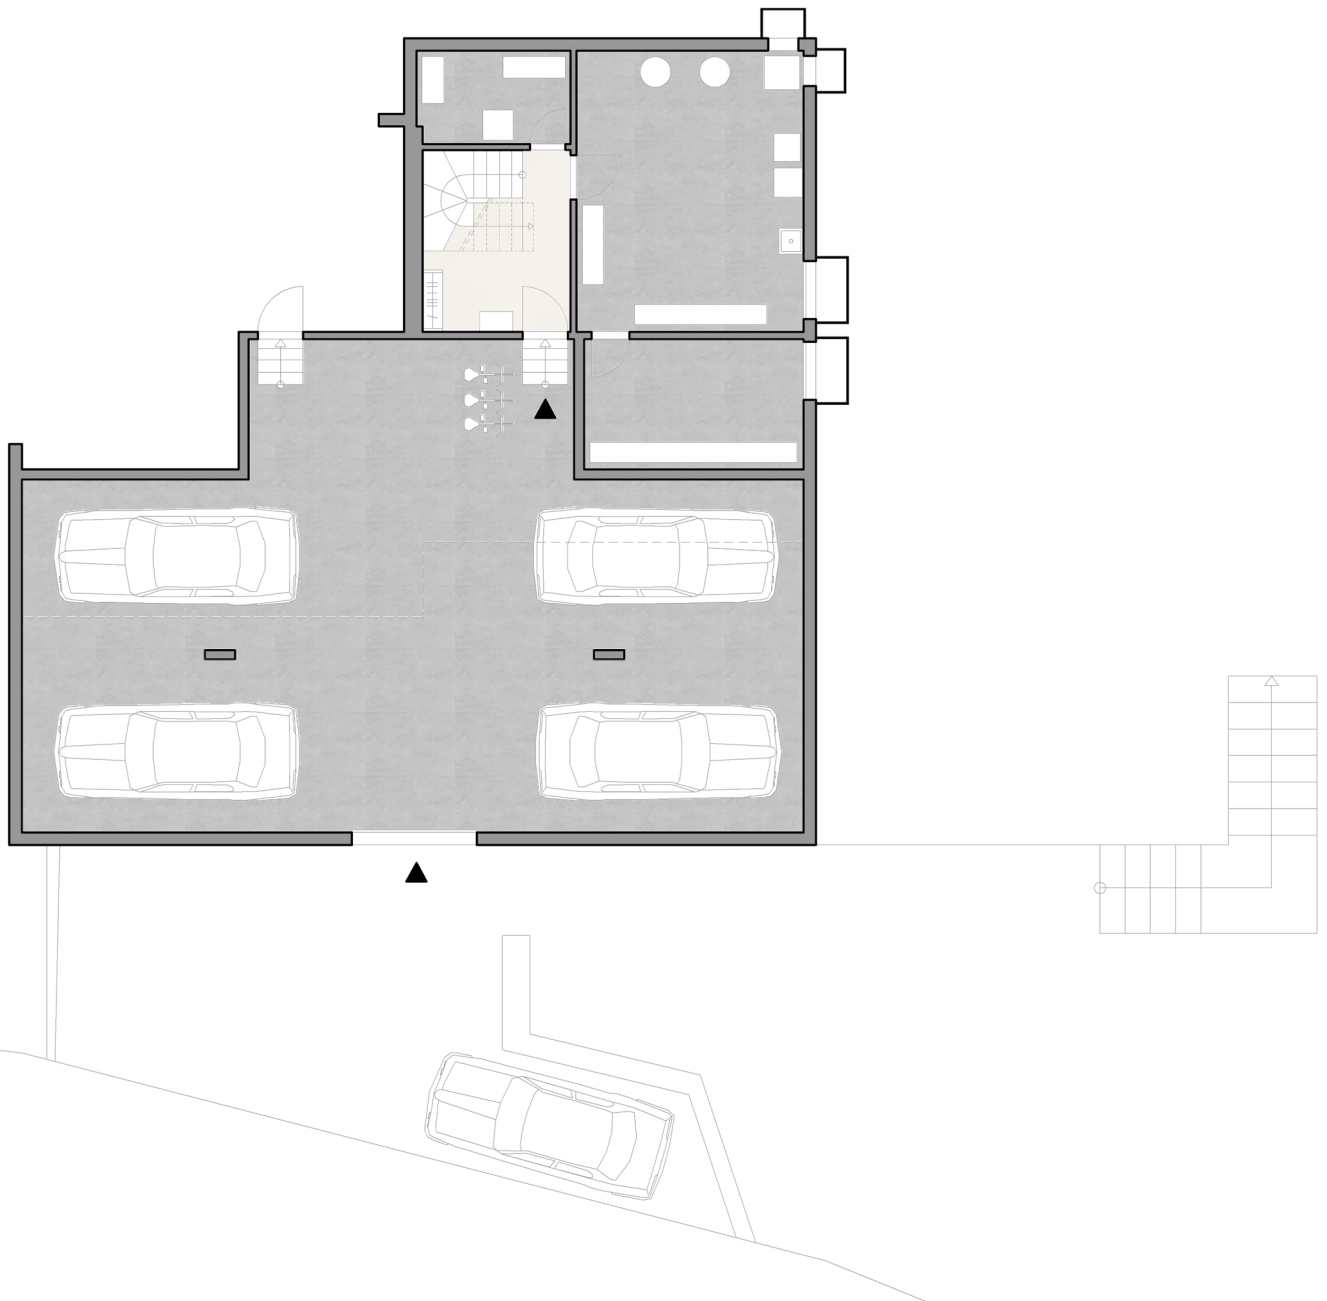

Total Netto-Wohnfläche 171.1 m<sup>2</sup>  
Total Nutzfläche 315.5 m<sup>2</sup>

Grundriss Dachgeschoss 1/100

Total Netto-Wohnfläche 171.1 m<sup>2</sup>  
 Total Nutzfläche 315.5 m<sup>2</sup>

Grundriss Dachgeschoss 1/100

Total Netto-Wohnfläche 171.1 m<sup>2</sup>  
Total Nutzfläche 315.5 m<sup>2</sup>

Grundriss Erdgeschoss 1/100

Total Netto-Wohnfläche 171.1 m<sup>2</sup>  
 Total Nutzfläche 315.5 m<sup>2</sup>

Grundriss Erdgeschoss 1/100

Total Netto-Wohnfläche 171.1 m<sup>2</sup>  
Total Nutzfläche 315.5 m<sup>2</sup>

Grundriss Untergeschoss 1/150

Total Netto-Wohnfläche 171.1 m<sup>2</sup>  
 Total Nutzfläche 315.5 m<sup>2</sup>

Grundriss Untergeschoss 1/150