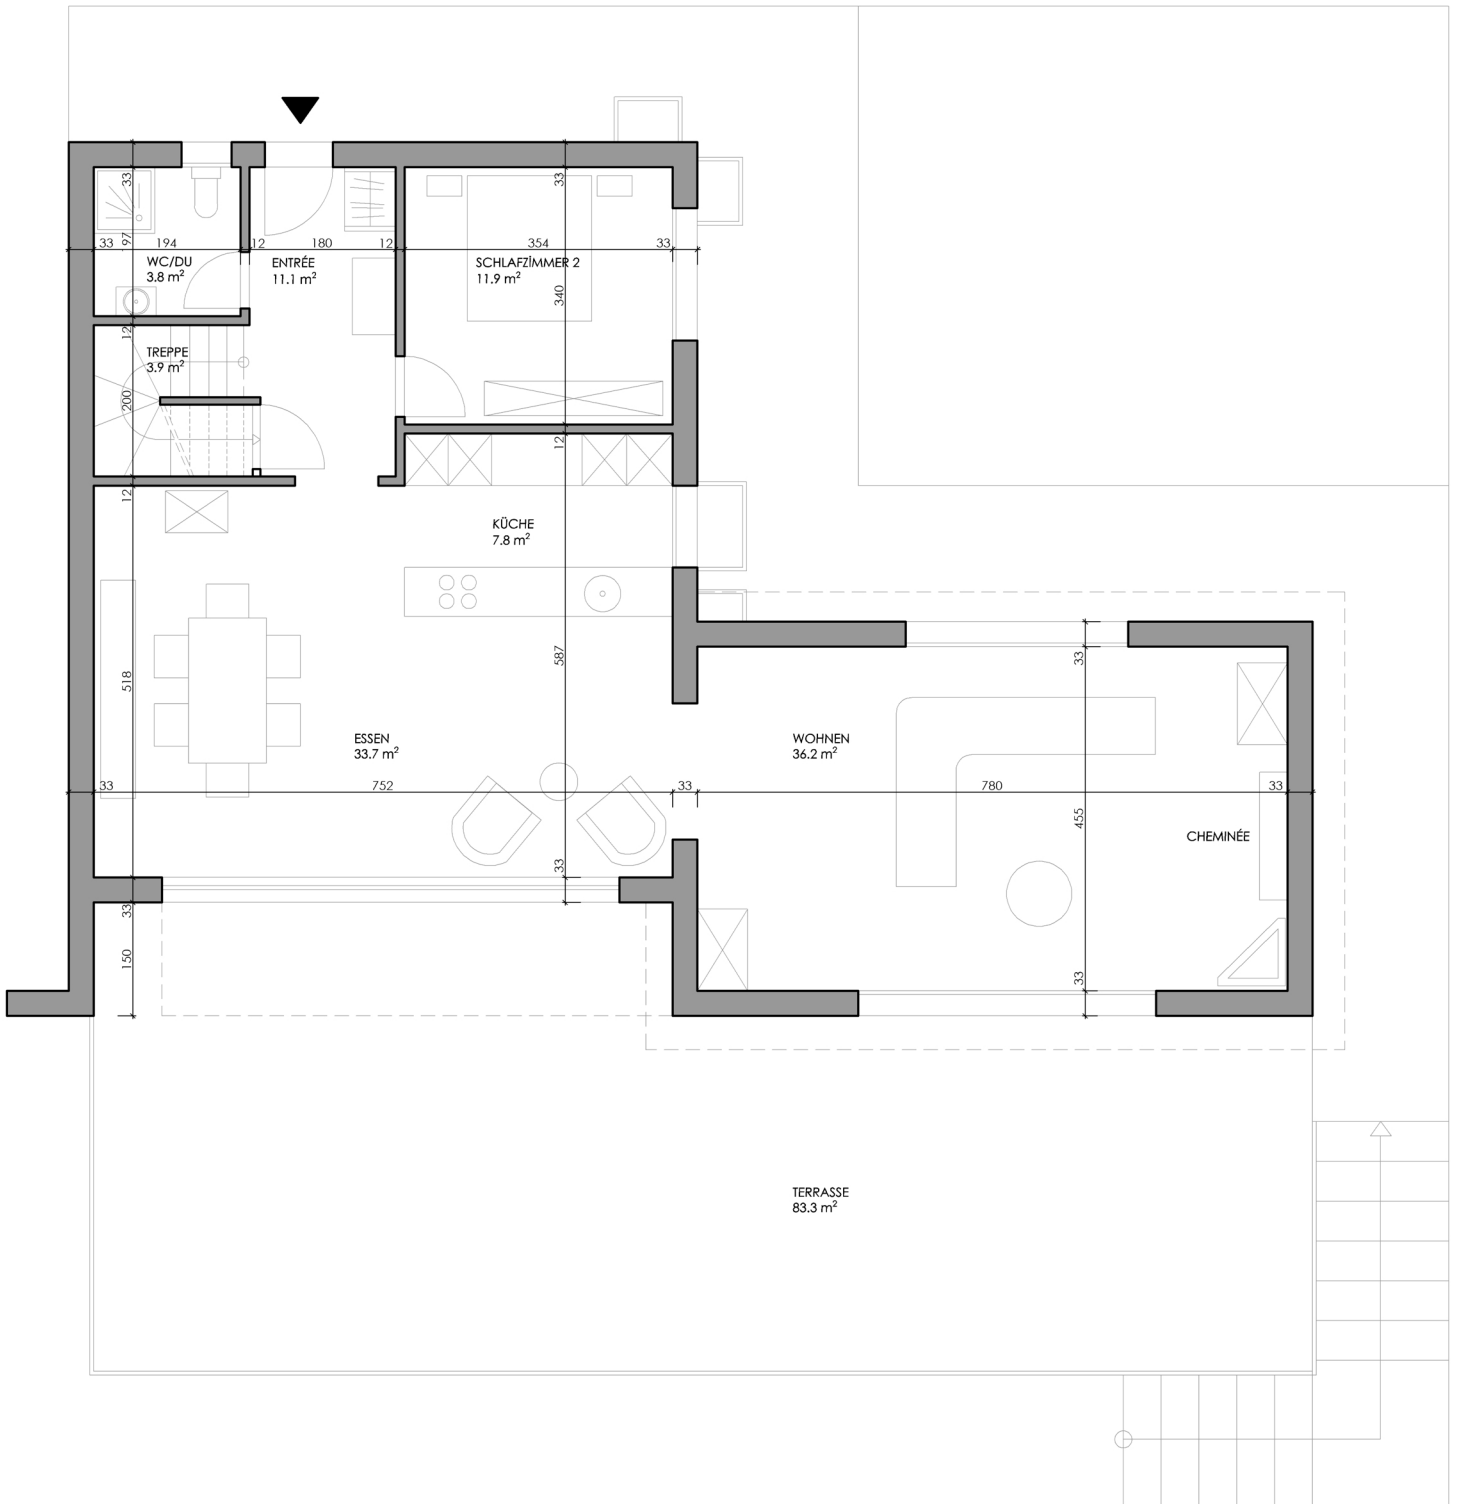

Total Netto-Wohnfläche 171.1 m<sup>2</sup>  
Total Nutzfläche 315.5 m<sup>2</sup>

Grundriss Dachgeschoss 1/100

Total Netto-Wohnfläche 171.1 m<sup>2</sup>  
 Total Nutzfläche 315.5 m<sup>2</sup>

Grundriss Dachgeschoss 1/100

Total Netto-Wohnfläche 171.1 m<sup>2</sup>  
Total Nutzfläche 315.5 m<sup>2</sup>

Grundriss Erdgeschoss 1/100

Total Netto-Wohnfläche 171.1 m<sup>2</sup>  
 Total Nutzfläche 315.5 m<sup>2</sup>

Grundriss Erdgeschoss 1/100

Total Netto-Wohnfläche 171.1 m<sup>2</sup>  
Total Nutzfläche 315.5 m<sup>2</sup>

Grundriss Untergeschoss 1/150

Total Netto-Wohnfläche 171.1 m<sup>2</sup>  
 Total Nutzfläche 315.5 m<sup>2</sup>

Grundriss Untergeschoss 1/150