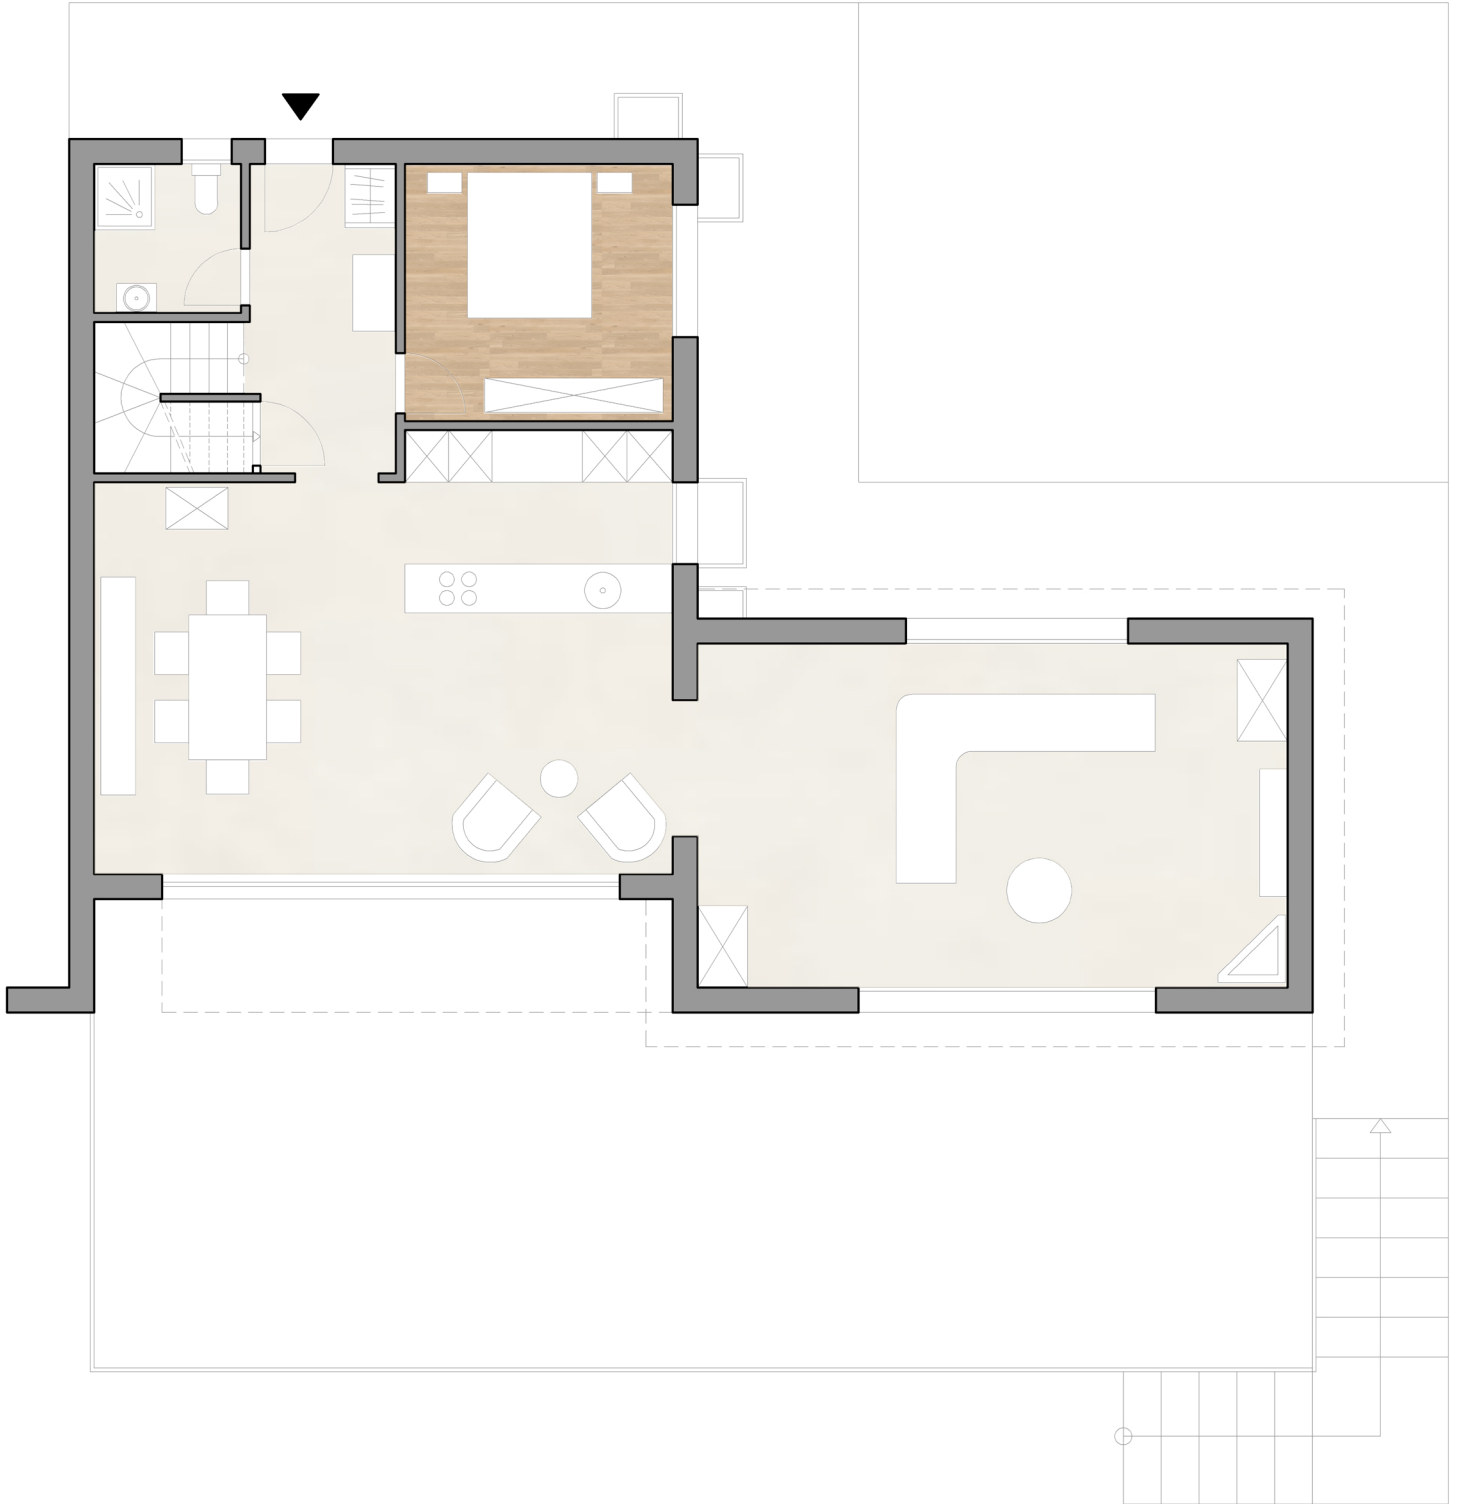

Total Netto-Wohnfläche 171.1 m<sup>2</sup>  
Total Nutzfläche 315.5 m<sup>2</sup>

Grundriss Dachgeschoss 1/100

Total Netto-Wohnfläche 171.1 m<sup>2</sup>  
 Total Nutzfläche 315.5 m<sup>2</sup>

Grundriss Dachgeschoss 1/100

Total Netto-Wohnfläche 171.1 m<sup>2</sup>  
Total Nutzfläche 315.5 m<sup>2</sup>

Grundriss Erdgeschoss 1/100

Total Netto-Wohnfläche 171.1 m<sup>2</sup>  
 Total Nutzfläche 315.5 m<sup>2</sup>

Grundriss Erdgeschoss 1/100

Total Netto-Wohnfläche 171.1 m<sup>2</sup>  
Total Nutzfläche 315.5 m<sup>2</sup>

Grundriss Untergeschoss 1/150

Total Netto-Wohnfläche 171.1 m<sup>2</sup>  
 Total Nutzfläche 315.5 m<sup>2</sup>

Grundriss Untergeschoss 1/150