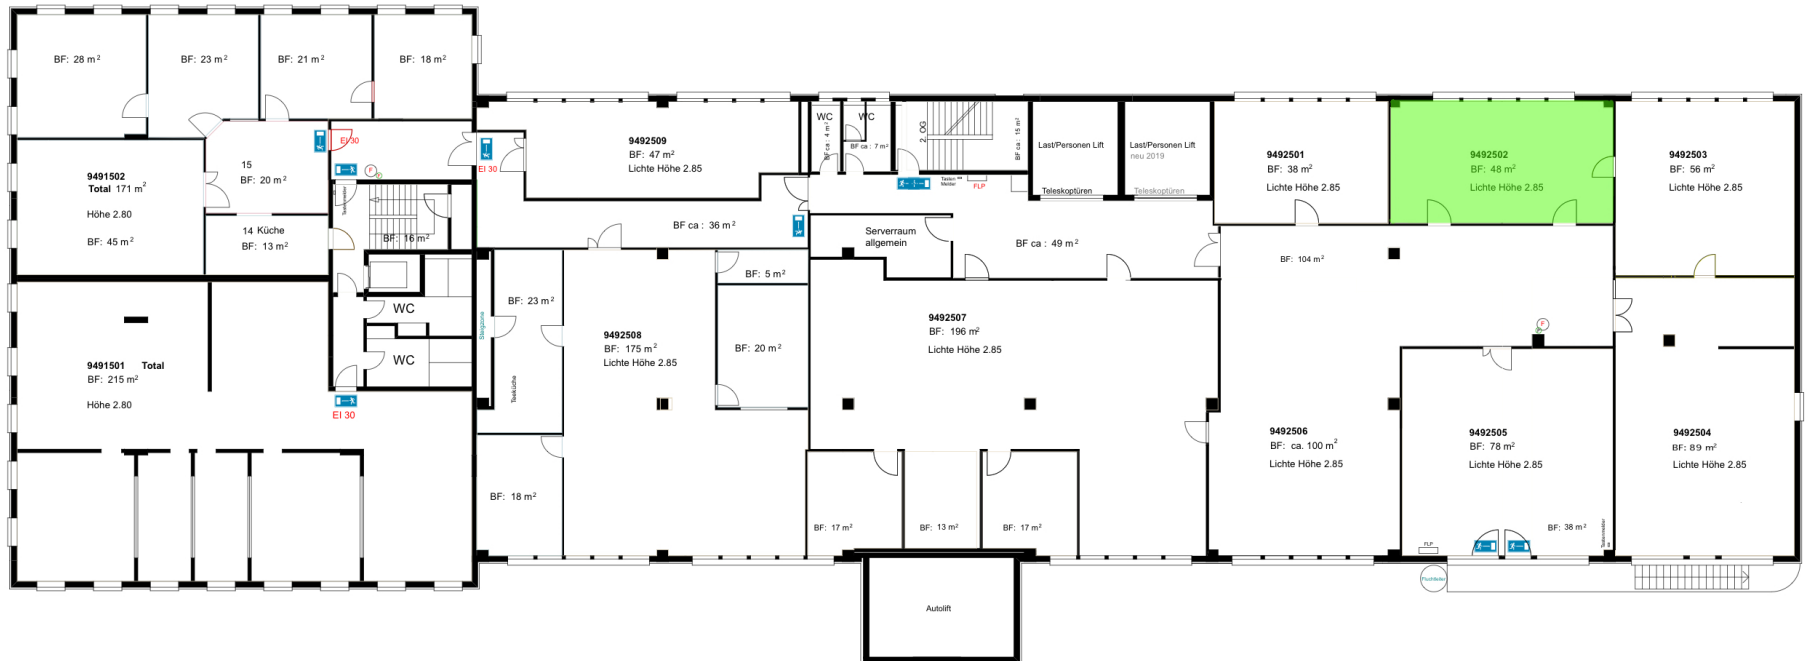

Gewerbegebäude
Christoph Merian-Ring 23, 4153 Reinach

2.Obergeschoss M 1:200

30.05.2023

Liwa Immobilien AG

2. OG Bürogebäude

Gewerbeteil