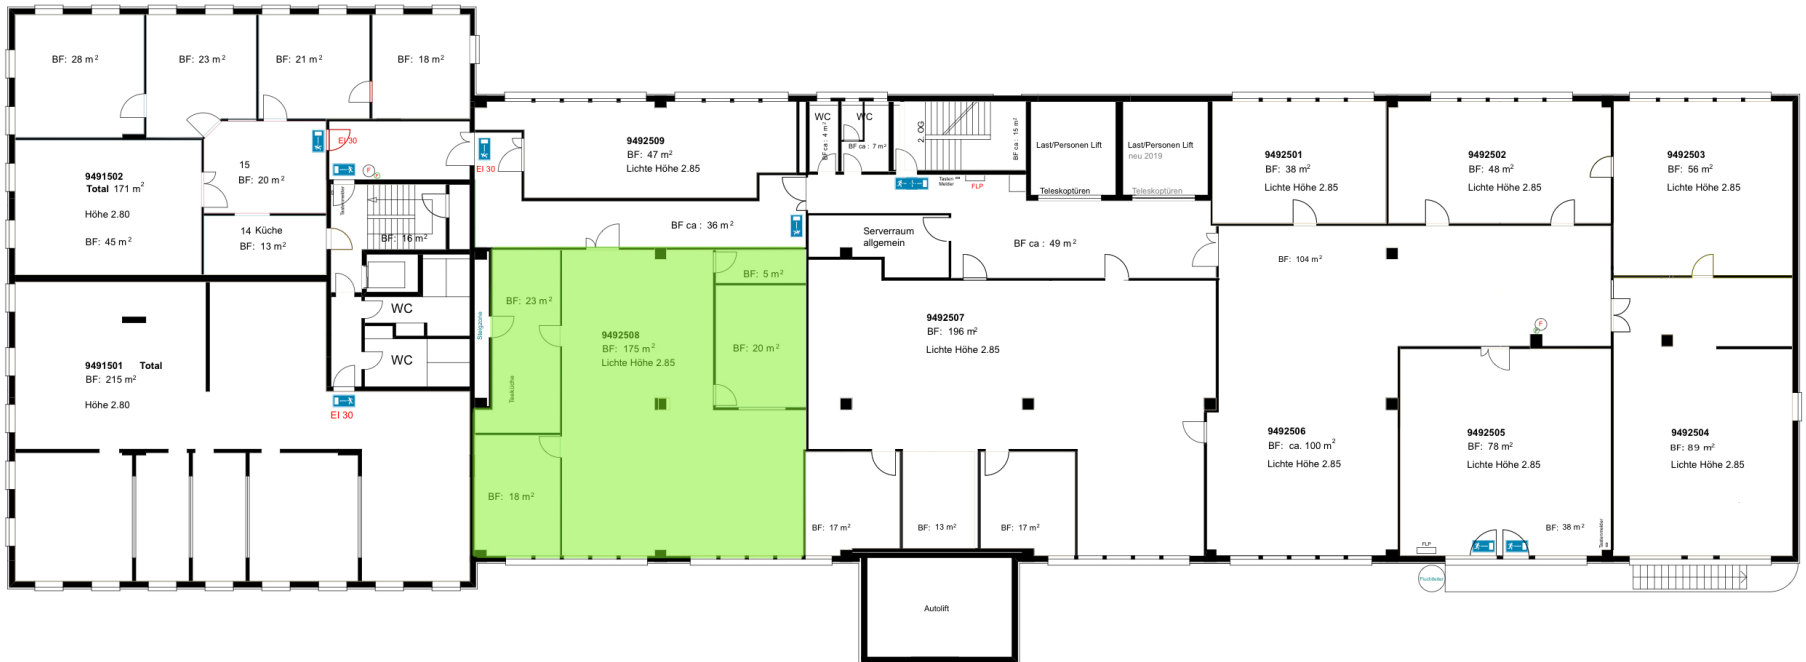

Gewerbegebäude
Christoph Merian-Ring 23, 4153 Reinach

2.Obergeschoss M 1:200

30.05.2023

Liwa Immobilien AG

2. OG Bürogebäude

Gewerbeteil