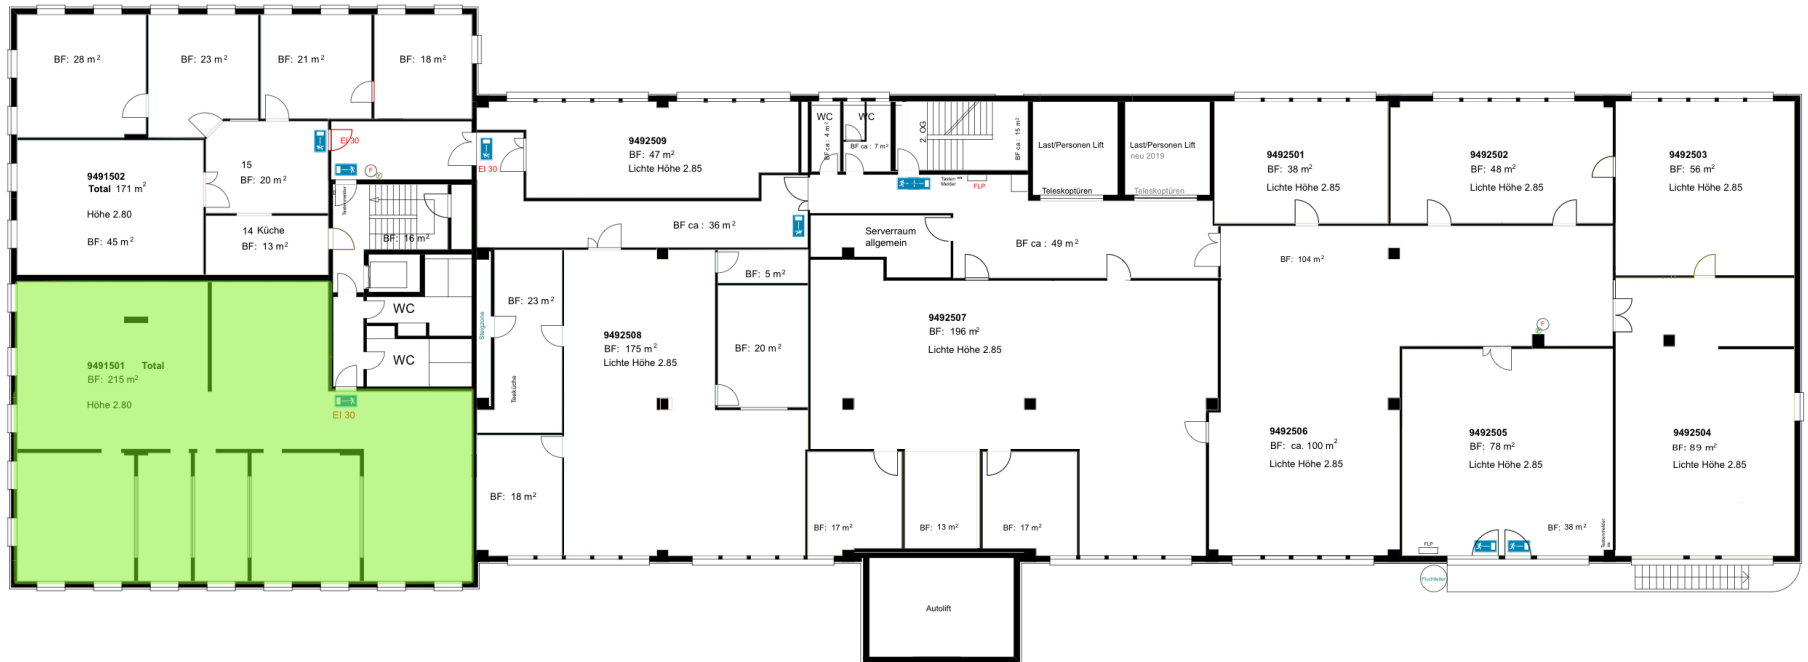

Gewerbegebäude
Christoph Merian-Ring 23, 4153 Reinach

2.Obergeschoss M 1:200

30.05.2023

Liwa Immobilien AG

2. OG Bürogebäude

Gewerbeteil