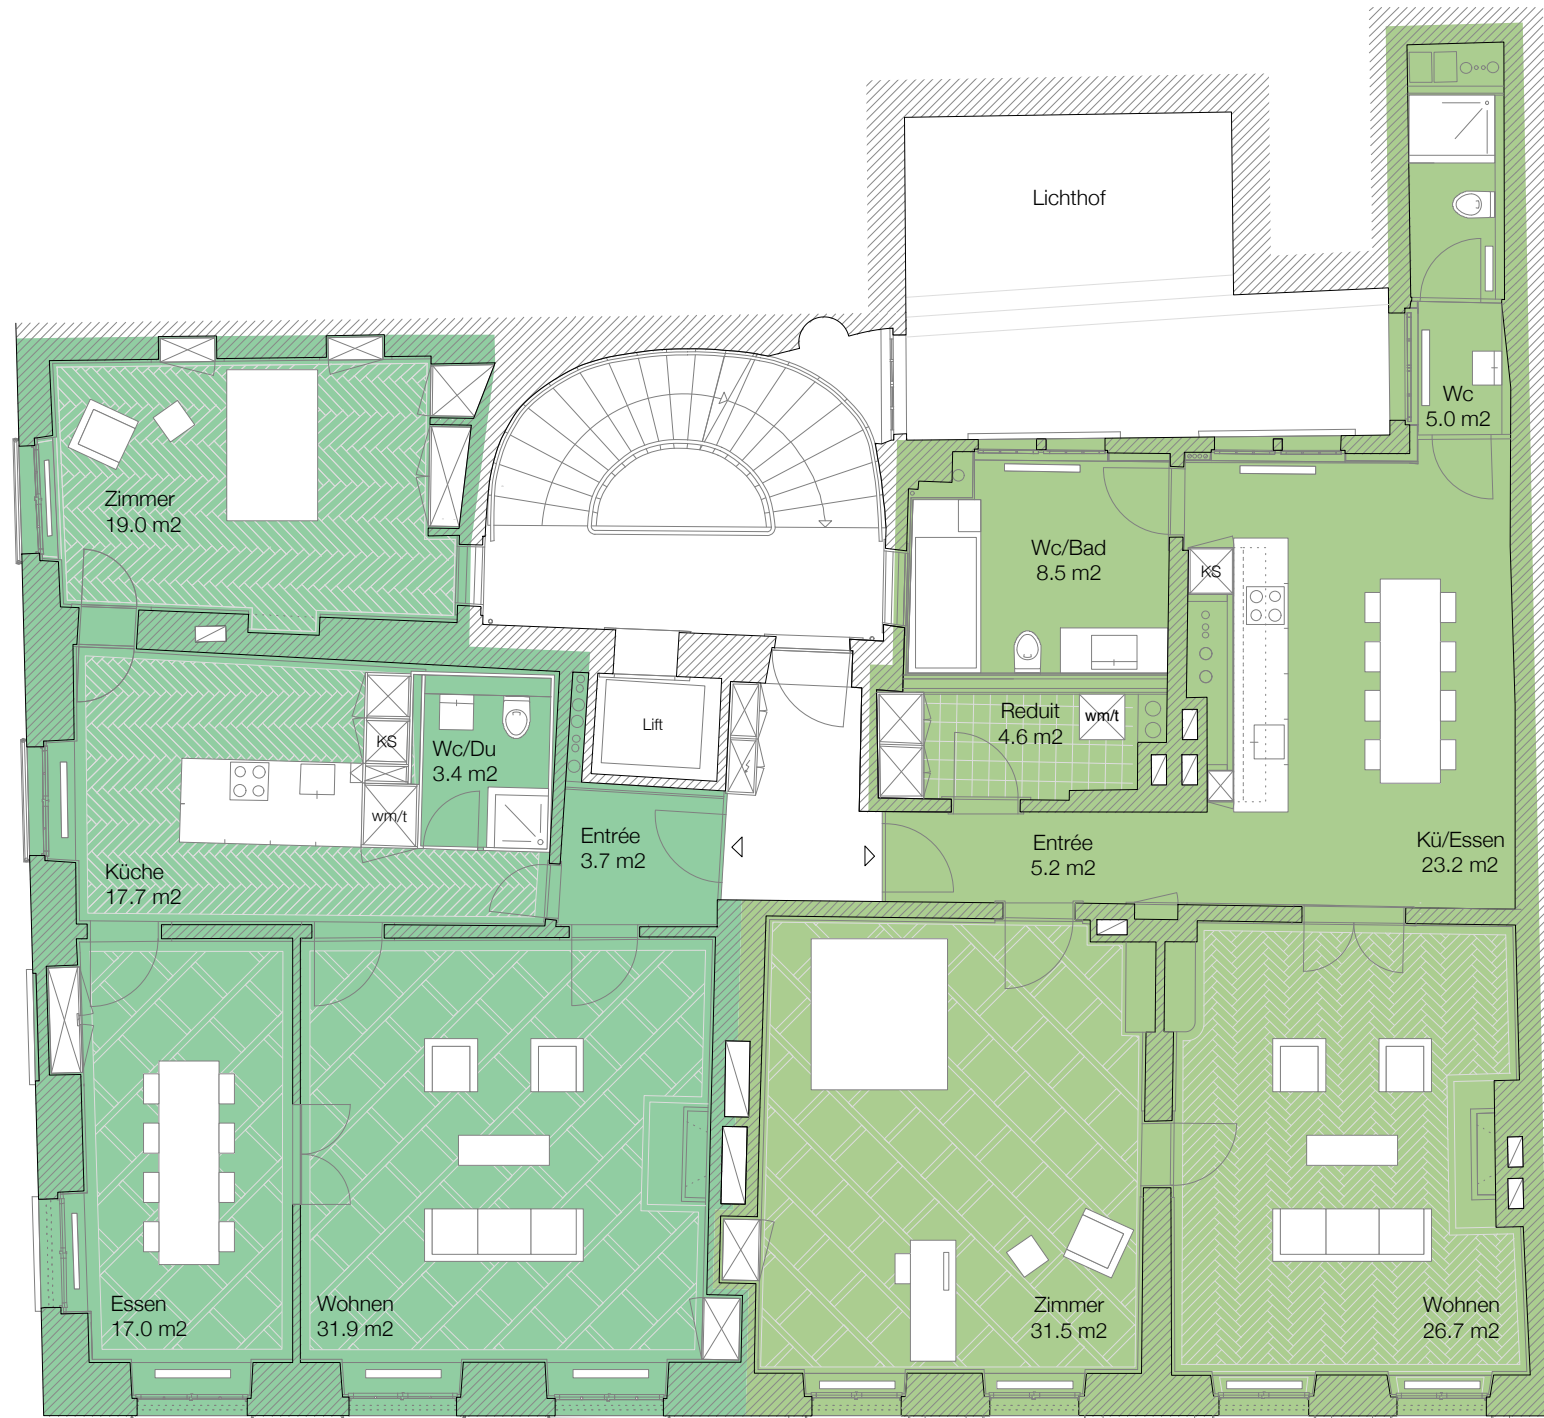

Grundriss 2.Obergeschoss

2 Wohnungen

Maßstab 1:100

3 1/2 Zimmer Wohnung | West

Lage 2. OG  
Wohnfläche BGF 115.5 m<sup>2</sup>

2 1/2 Zimmer Wohnung | Ost

Lage 2. OG  
Wohnfläche BGF 135.5 m<sup>2</sup>