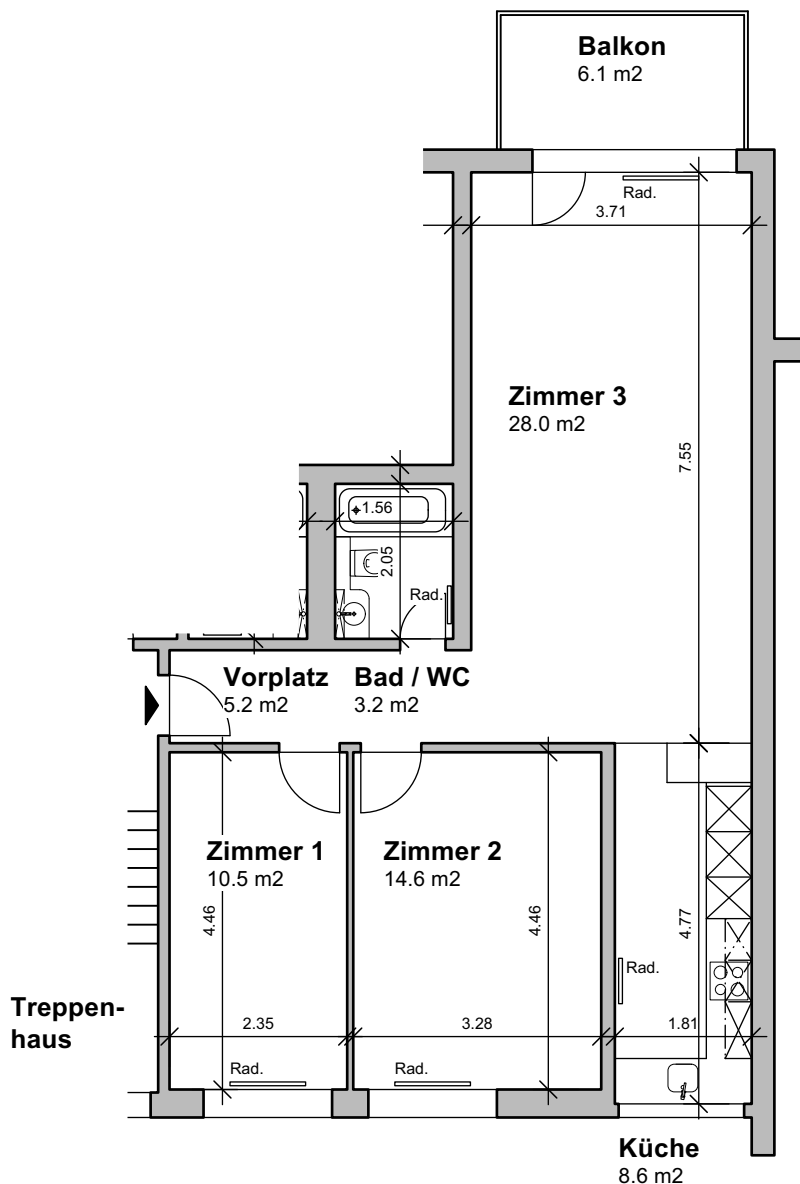

Legende:

Vorplatz: 5.2 m²
 Zimmer 1: 10.5 m²
 Zimmer 2: 14.6 m²
 Küche: 8.6 m²
 Zimmer 3: 28.0 m²
 Bad / WC: 3.2 m²
70.1 m²

Balkon: 6.1 m²

Mehrfamilienhaus Wydackerstrasse 15, 3052 Zollikofen

Vermietungsplan: 1. Stock rechts / 3.5 Zimmer / 109445.413 010