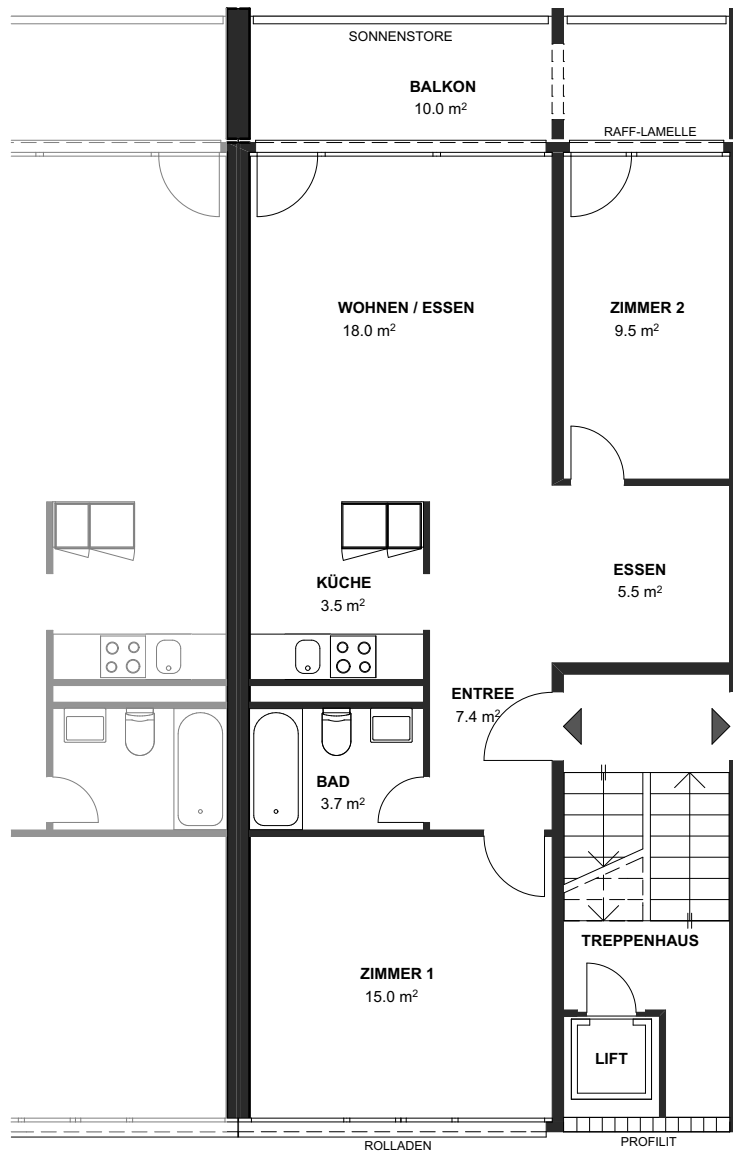

3-ZIMMER-WOHNUNG
WOHNUNGSFLÄCHE: 62.5 M2

ERDGESCHOSS LINKS

**MEHRFAMILIENHAUS
LÄNGFELDSTRASSE 16
3063 ITTIGEN**