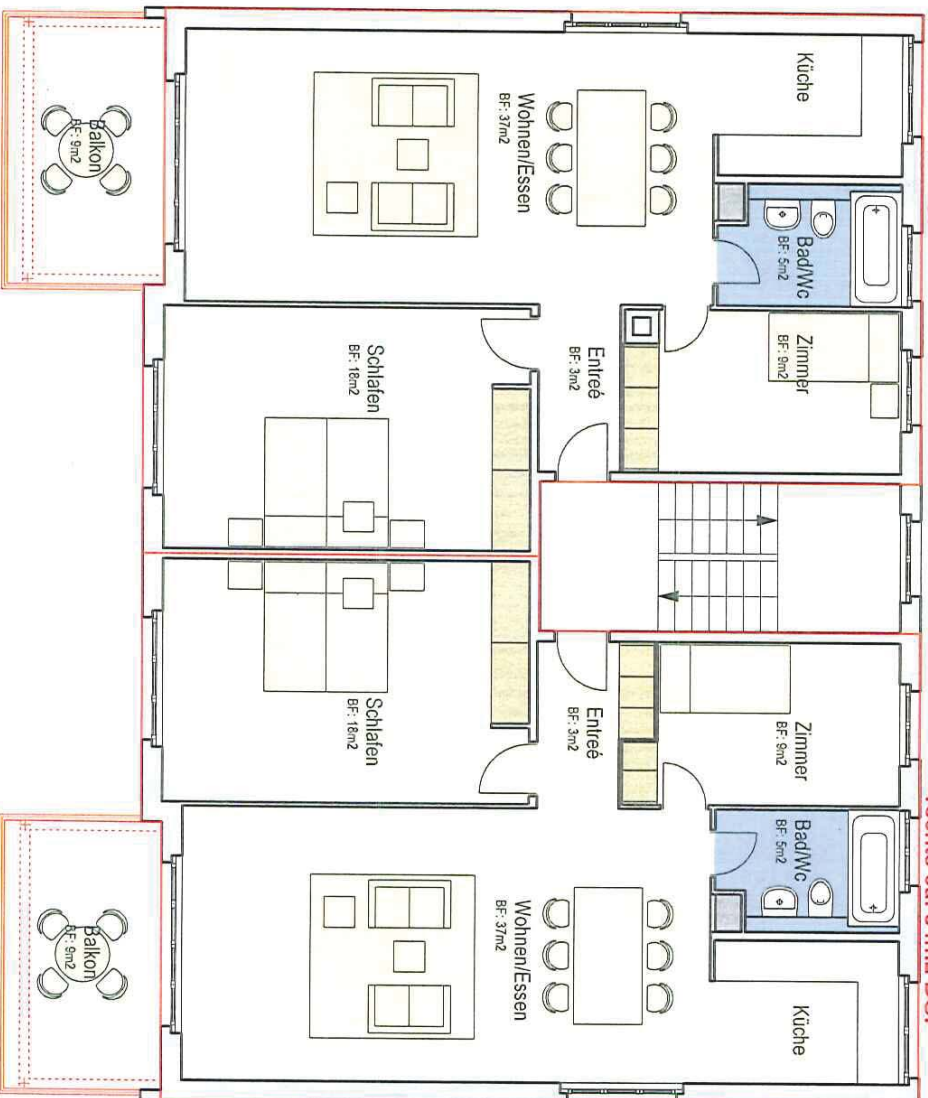

Alpenblickstrasse 27, 3052 Zollikofen

Wohnung EG / 1.0G / 2.0G
links ca. 84m² BGF

Wohnung EG / 1.0G / 2.0G
rechts ca. 84m² BGF

MASSANGABE:

EG, 1.0G, 2.0G