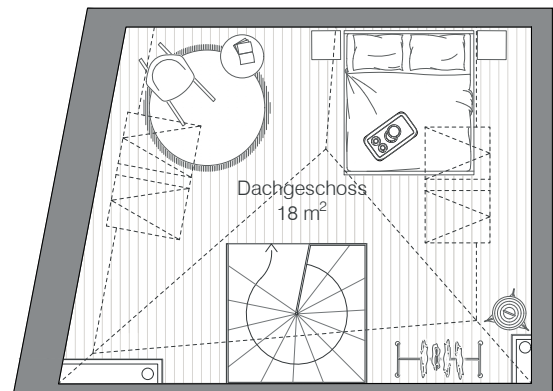

Adresse Gotthelfstrasse 48 a/b/c/d, 3400 Burgdorf
 Zimmer 2.5 Zi-Atelierwohnung
 Wohnfläche 73 m²

0.5 m
1.0 m
2.0 m

1.Obergeschoss

Dachgeschoss

Erdgeschoss

Bucherareal

Wohntypologie Typ B4 0.01

B4.0.01 2.5 Atelierwohnung

Wohntyp B4_0.01	Raumname	NF
	Entrée	7 m ²
	WC	4 m ²
	Atelier/Wohnraum	17 m ²
	Badezimmer	6 m ²
	Wohnküche	17 m ²
	Reduit	4 m ²
	Dachgeschoss	18 m ²
		73 m ²
Anzahl		1 x
	Insgesamt	1 x