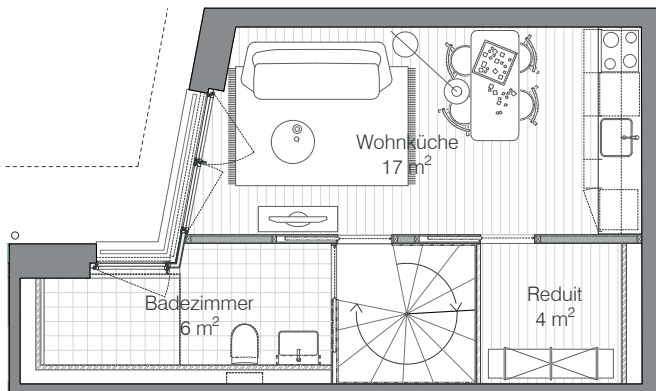

Adresse Gotthelfstrasse 48 a/b/c/d, 3400 Burgdorf
 Zimmer 2.5 Zi-Atelierwohnung
 Wohnfläche 73 m²

0.5 m
1.0 m
2.0 m

1.Obergeschoss

Dachgeschoss

Erdgeschoss

Bucherareal

Wohntypologie Typ B4 0.01

B4.0.01 2.5 Atelierwohnung

Wohntyp B4_0.01	Raumname	NF
	Entrée	7 m ²
	WC	4 m ²
	Atelier/Wohnraum	17 m ²
	Badezimmer	6 m ²
	Wohnküche	17 m ²
	Reduit	4 m ²
	Dachgeschoss	18 m ²
		73 m ²
Anzahl		1 x
	Insgesamt	1 x