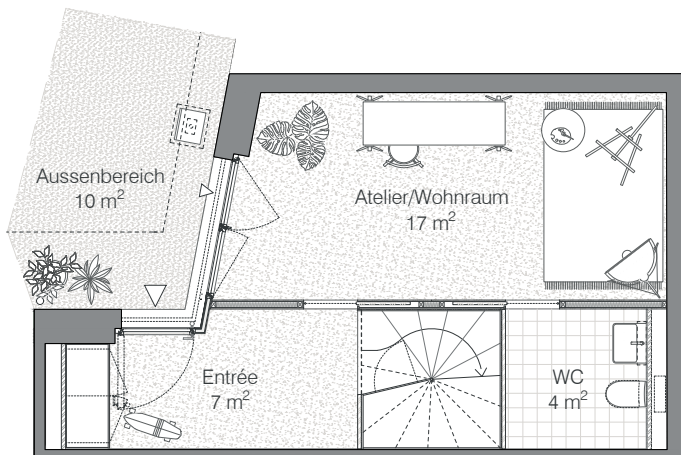

Adresse Gotthelfstrasse 48 a/b/c/d, 3400 Burgdorf
 Zimmer 2.5 Zi-Atelierwohnung
 Wohnfläche 73 m²

0.5 m
1.0 m
2.0 m

1.Obergeschoss

Dachgeschoss

Erdgeschoss

Bucherareal

Wohntypologie Typ B4 0.01

B4.0.01 2.5 Atelierwohnung

Wohntyp B4_0.01	Raumname	NF
	Entrée	7 m ²
	WC	4 m ²
	Atelier/Wohnraum	17 m ²
	Badezimmer	6 m ²
	Wohnküche	17 m ²
	Reduit	4 m ²
	Dachgeschoss	18 m ²
		73 m ²
Anzahl		1 x
	Insgesamt	1 x