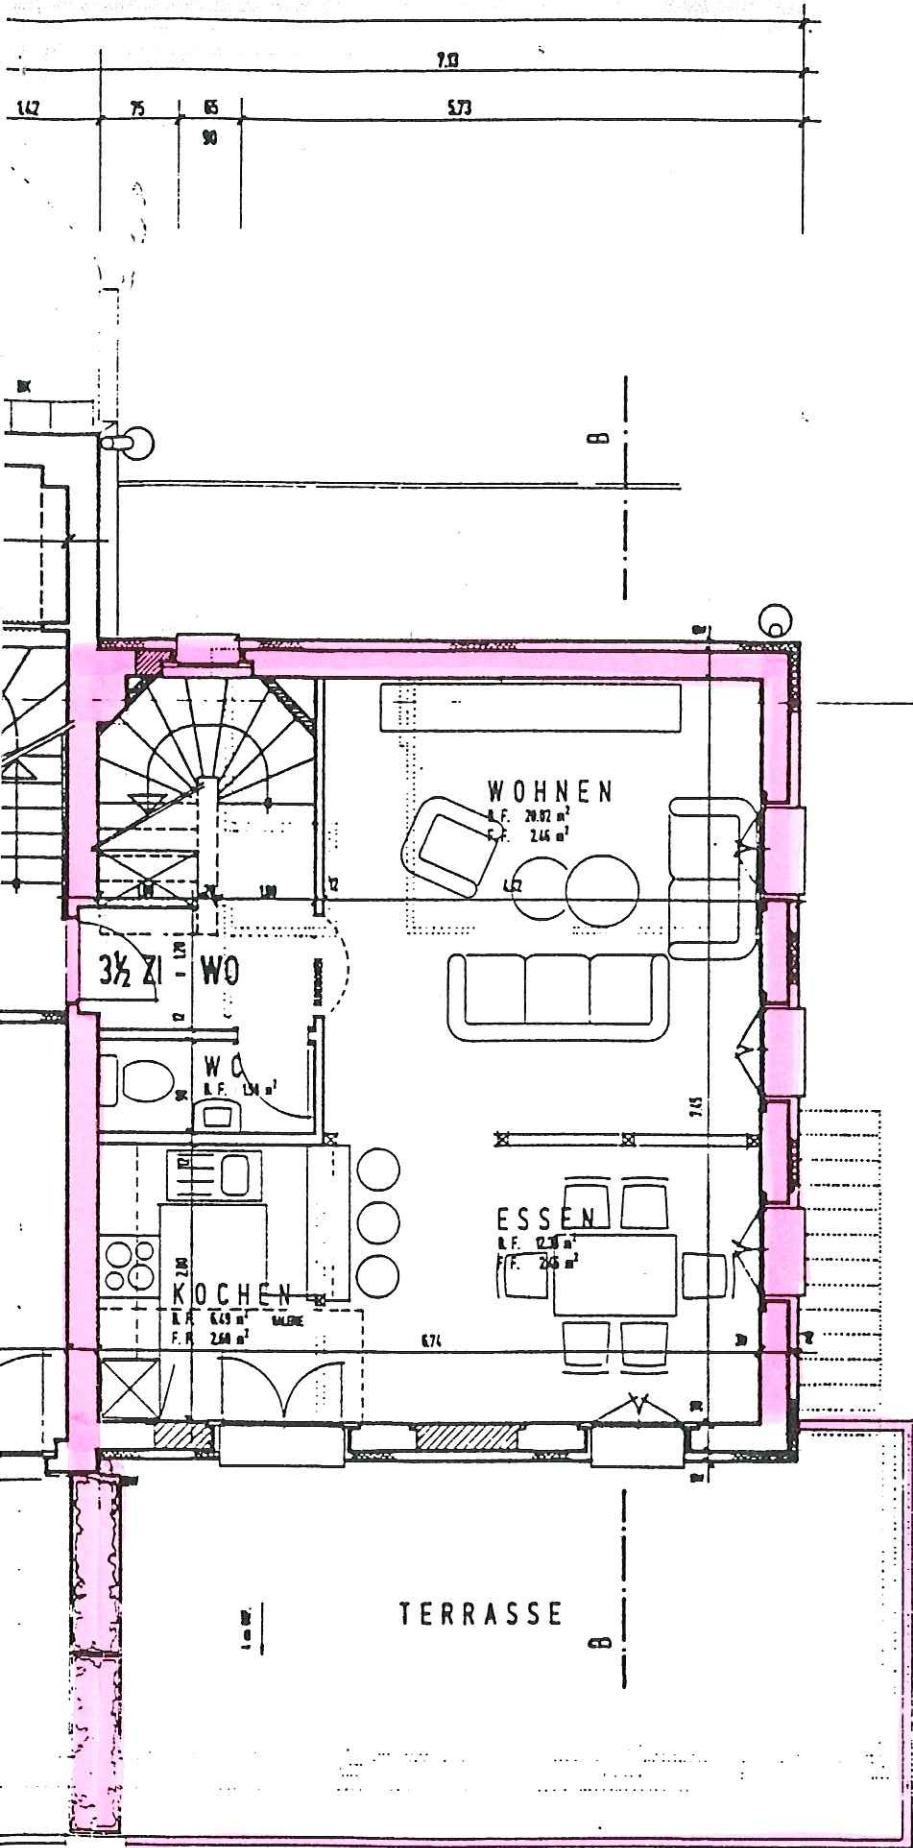

ARCHITEKTURBÜRO
 WILLY STEINER AG
 Kirchgasse 22
 4537 WIEDLISBACH
 ☎ 065 76 35 27 Fax 76 38 49

ERDGESCHOSS

ca. 103 m²
 (Maiscrete Cinkes)

OBERGESCHOSS 1:50

ARCHITEKTURBÜRO
 WILLY STEINER AG
 Kirchgasse
 4537 Wiedlisbach
 Tel. 065 76 35 27 Fax. 065 76 38 49