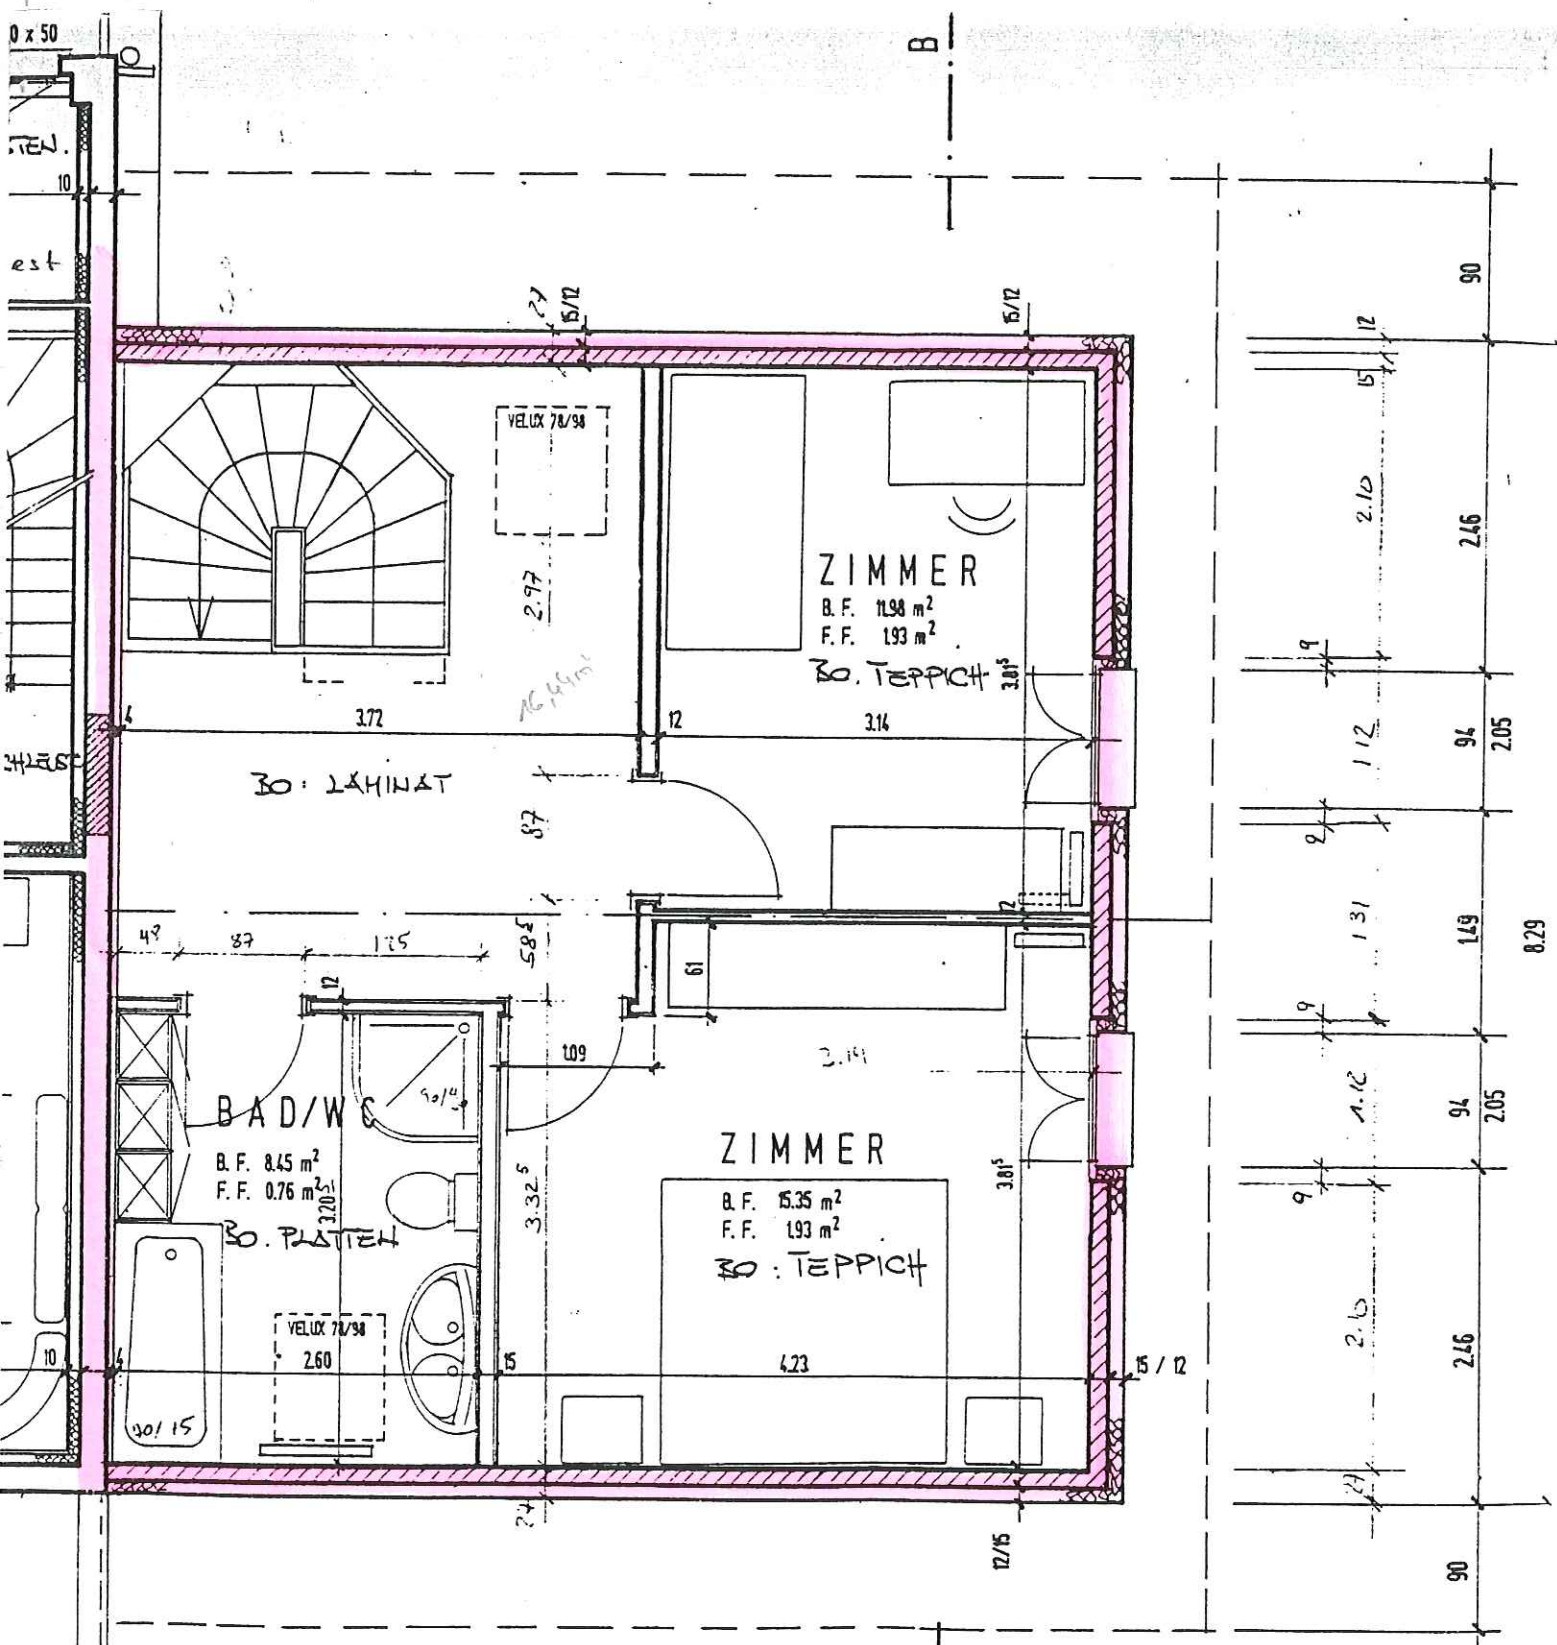

ARCHITEKTURBÜRO
 WILLY STEINER AG
 Kirchgasse 22
 4537 WIEDLISBACH
 ☎ 065 76 35 27 Fax 76 38 49

ERDGESCHOSS

ca. 103 m²
 (Maiscrete Cinkes)

OBERGESCHOSS 1:50

ARCHITEKTURBÜRO
 WILLY STEINER AG
 Kirchgasse
 4537 Wiedlisbach
 Tel. 065 76 35 27 Fax. 065 76 38 49