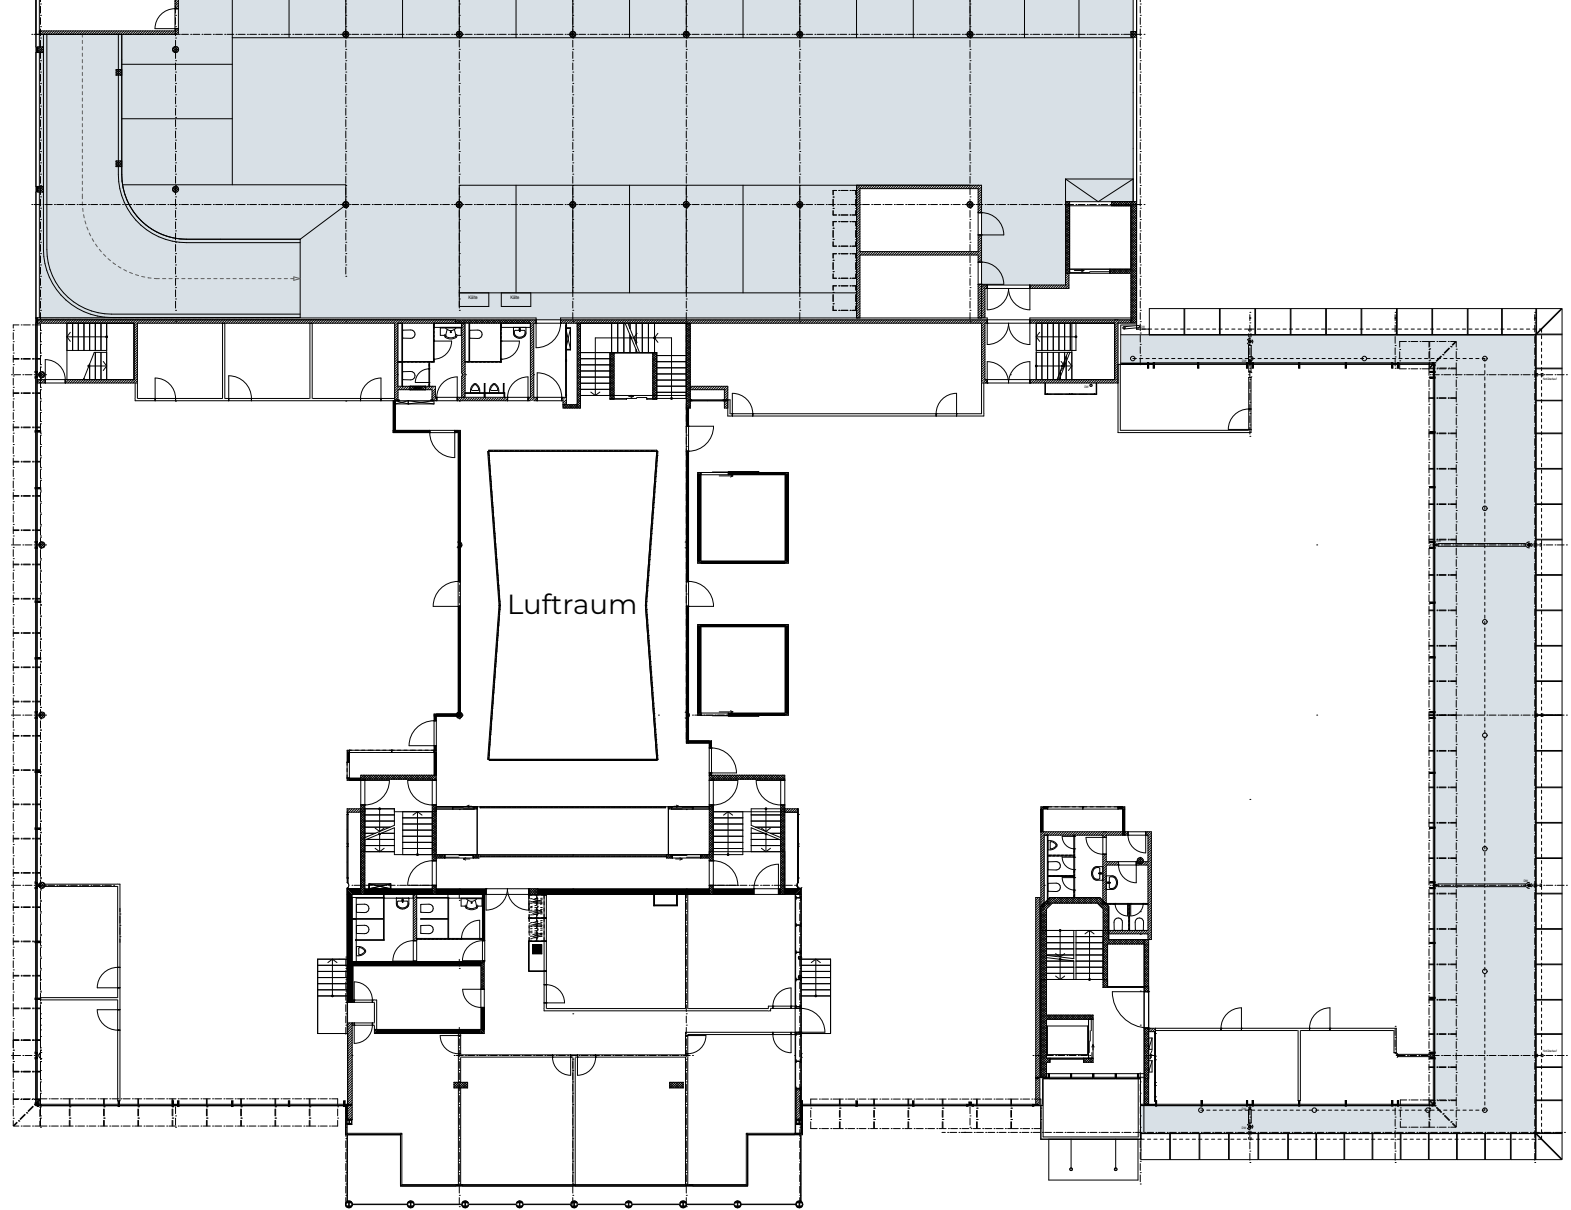

BLU BAAR

ZUGERSTRASSE 57

1. Obergeschoss

Gesamtfläche 2'028 m²

blu-baar.ch

Änderungen und Abweichungen gegenüber den publizierten Angaben bleiben ausdrücklich vorbehalten.