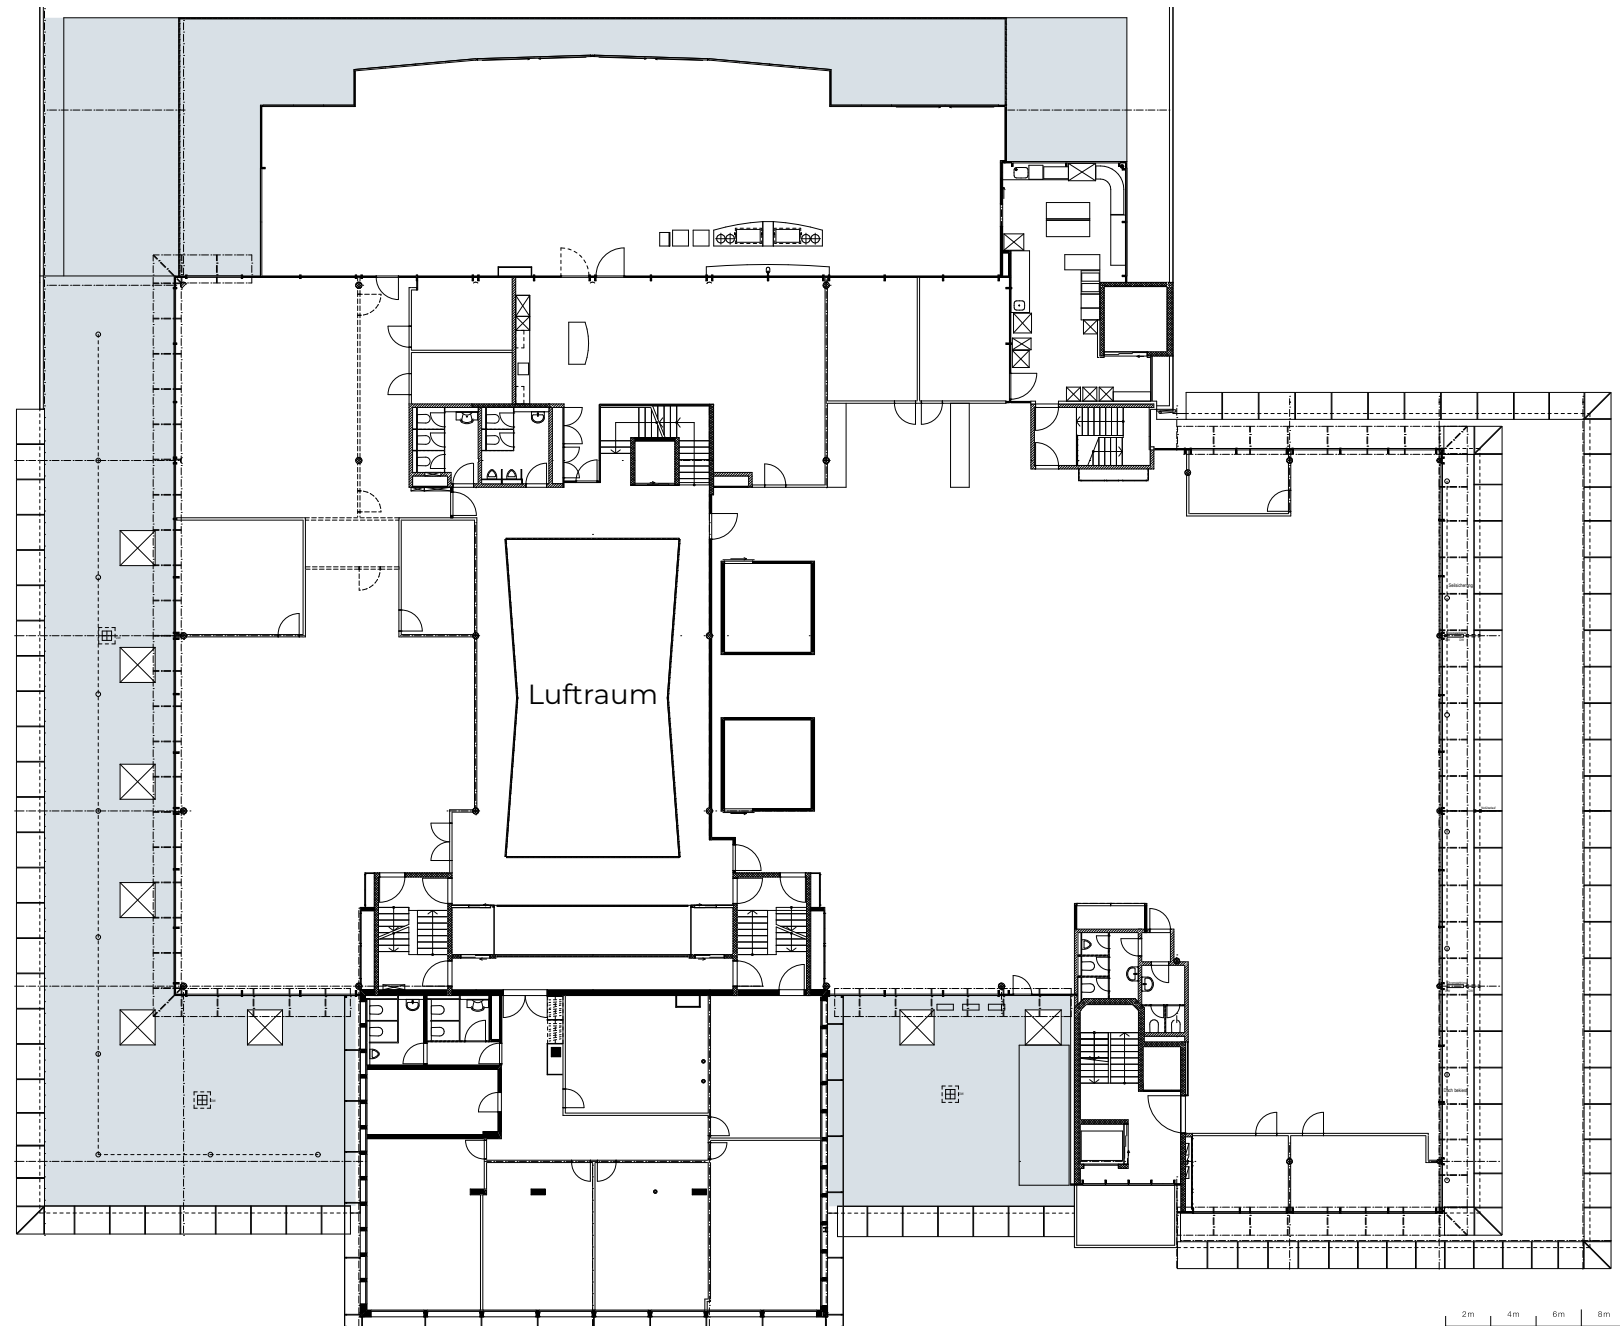

BLU BAAR

ZUGERSTRASSE 57

2. Obergeschoss

Gesamtfläche **2'076 m²**

blu-baar.ch

Änderungen und Abweichungen gegenüber den publizierten Angaben bleiben ausdrücklich vorbehalten.