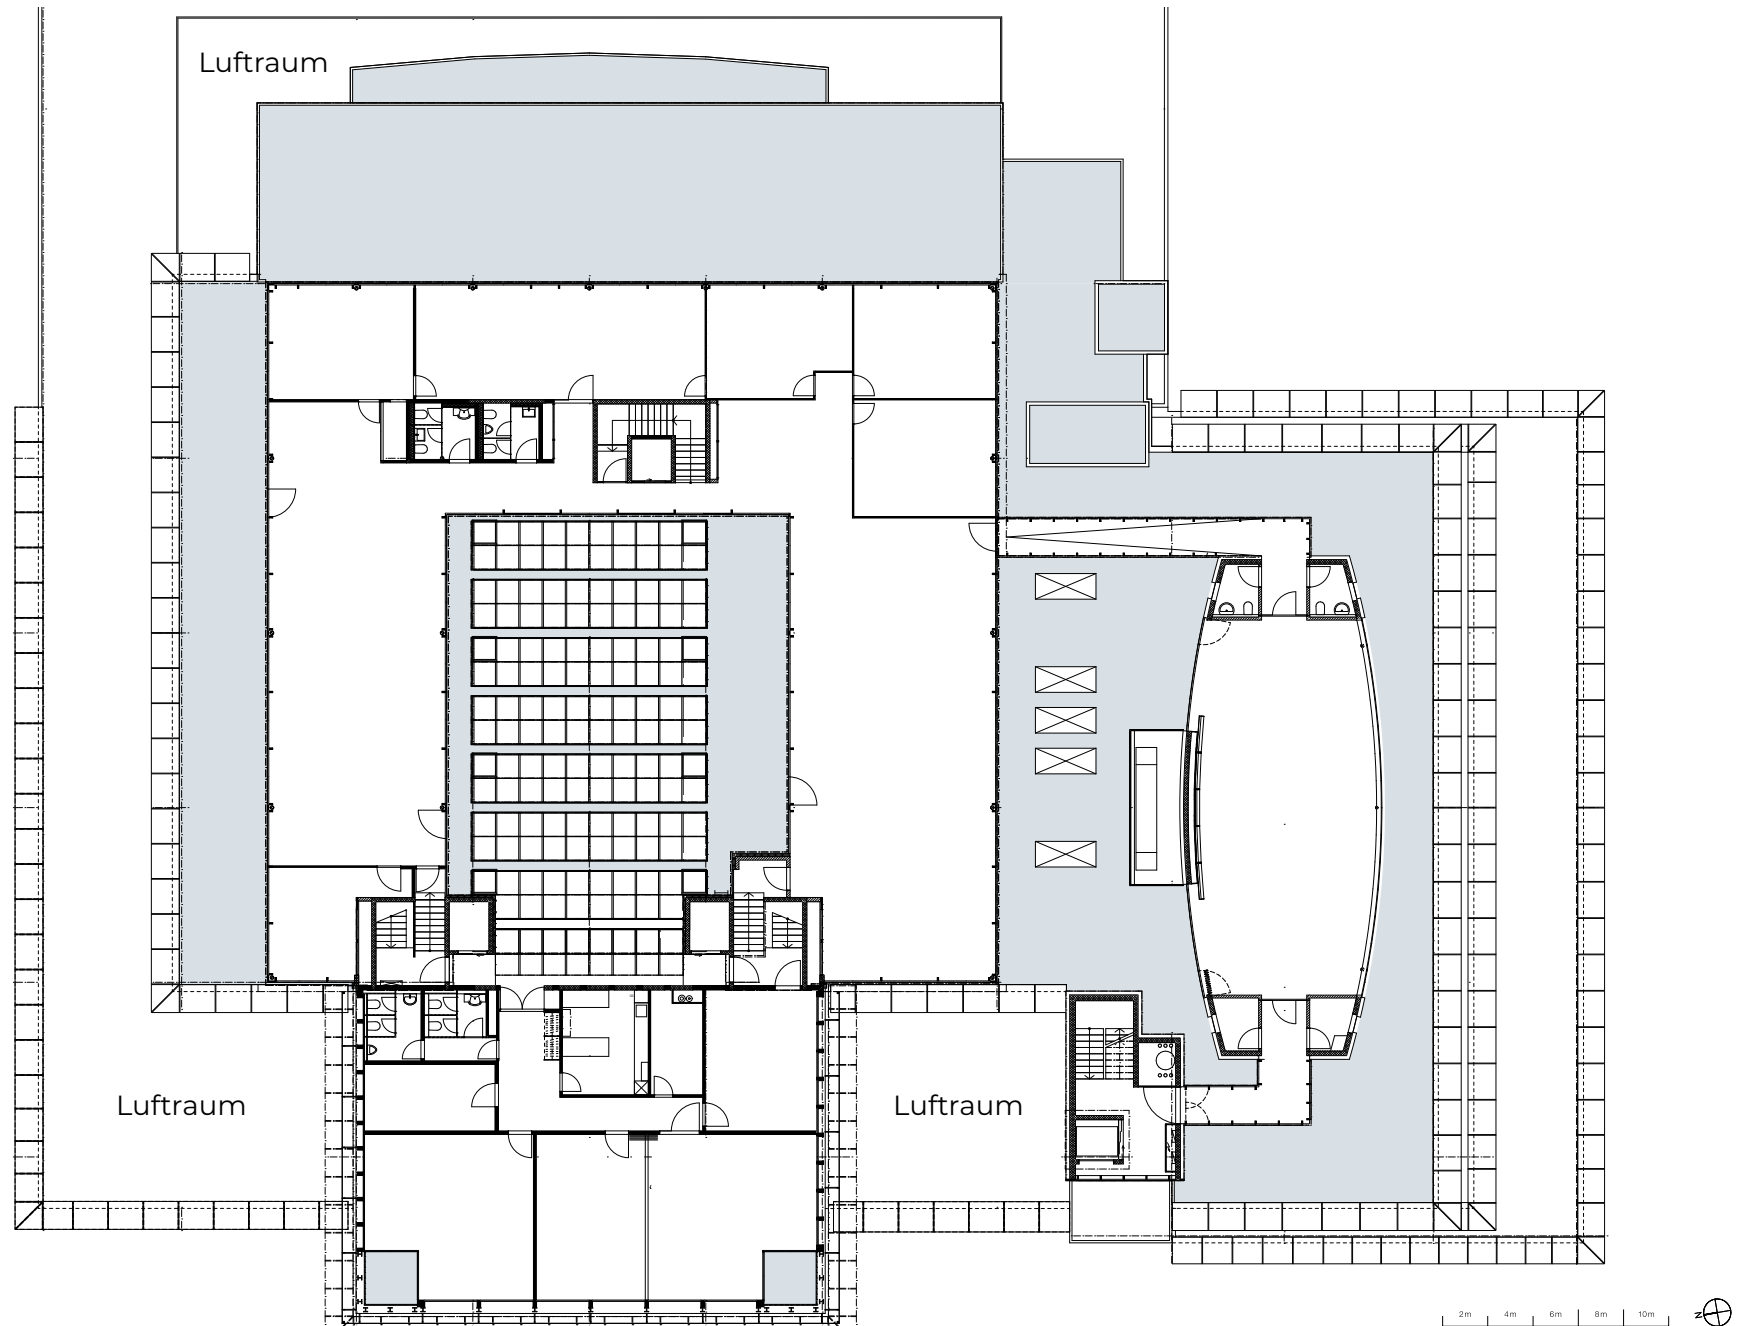

## 2. Obergeschoss

Gesamtfläche **2'076 m<sup>2</sup>**

[blu-baar.ch](http://blu-baar.ch)

Änderungen und Abweichungen gegenüber den publizierten Angaben bleiben ausdrücklich vorbehalten.

## 3. Obergeschoss

Gesamtfläche 1'105 m<sup>2</sup>