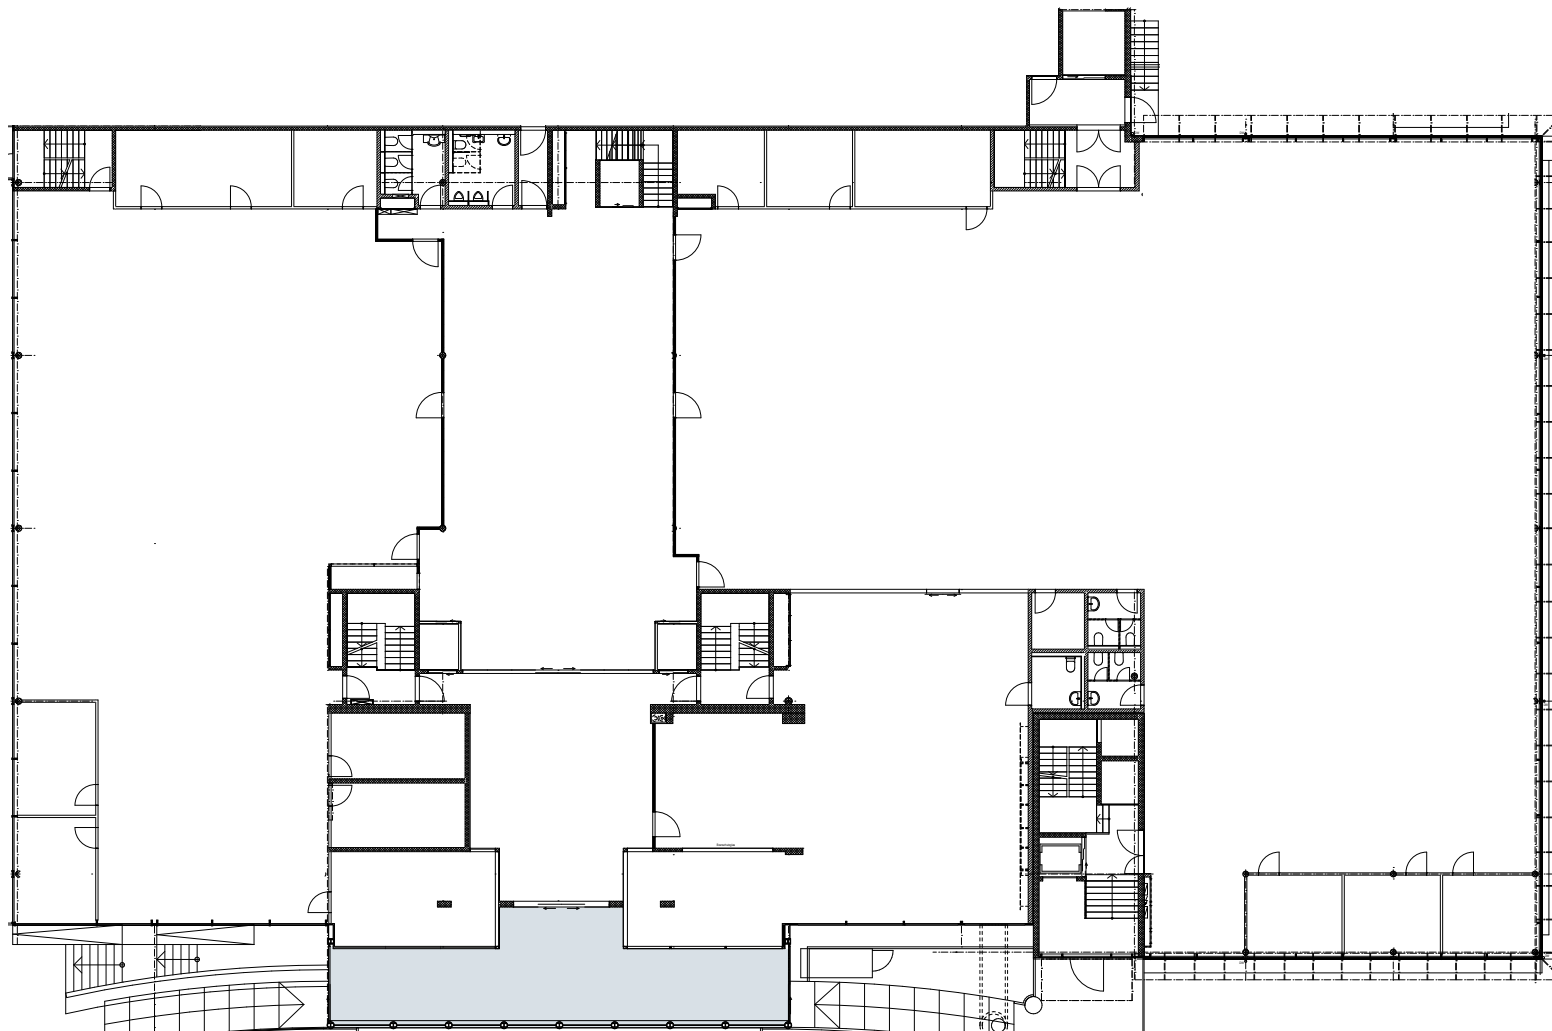

## Erdgeschoss

Gesamtfläche 2'247 m<sup>2</sup>

[blu-baar.ch](https://blu-baar.ch)

2m 4m 6m 8m 10m

Änderungen und Abweichungen gegenüber den publizierten Angaben bleiben ausdrücklich vorbehalten.

## 1. Obergeschoss

Gesamtfläche 2'028 m<sup>2</sup>

[blu-baar.ch](https://blu-baar.ch)

Änderungen und Abweichungen gegenüber den publizierten Angaben bleiben ausdrücklich vorbehalten.