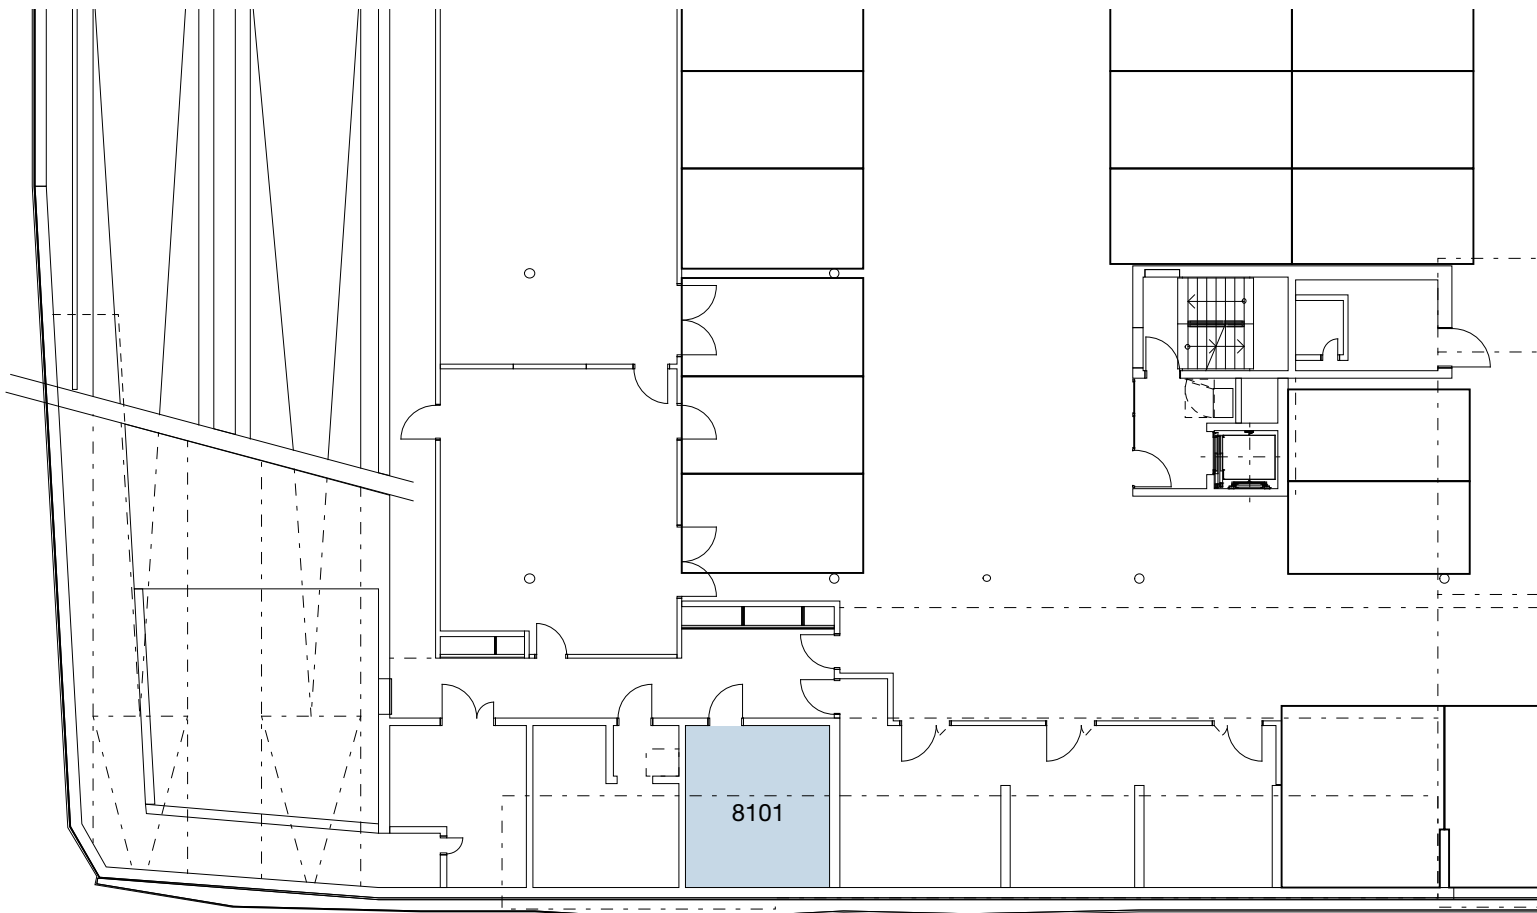

Flurstrasse 55
8048 Zürich

8101 17 m²

Gesamtfläche 17 m²

0 2 10m

Änderungen und Abweichungen gegenüber den publizierten Angaben bleiben ausdrücklich vorbehalten.

Flurstrasse 55
8048 Zürich

8309	469 m ²
8302	117 m ²
Gesamtfläche	586 m ²

Flurstrasse 55
8048 Zürich

8407	666 m ²
8403	69 m ²
8419	38 m ²
Gesamtfläche	586 m ²