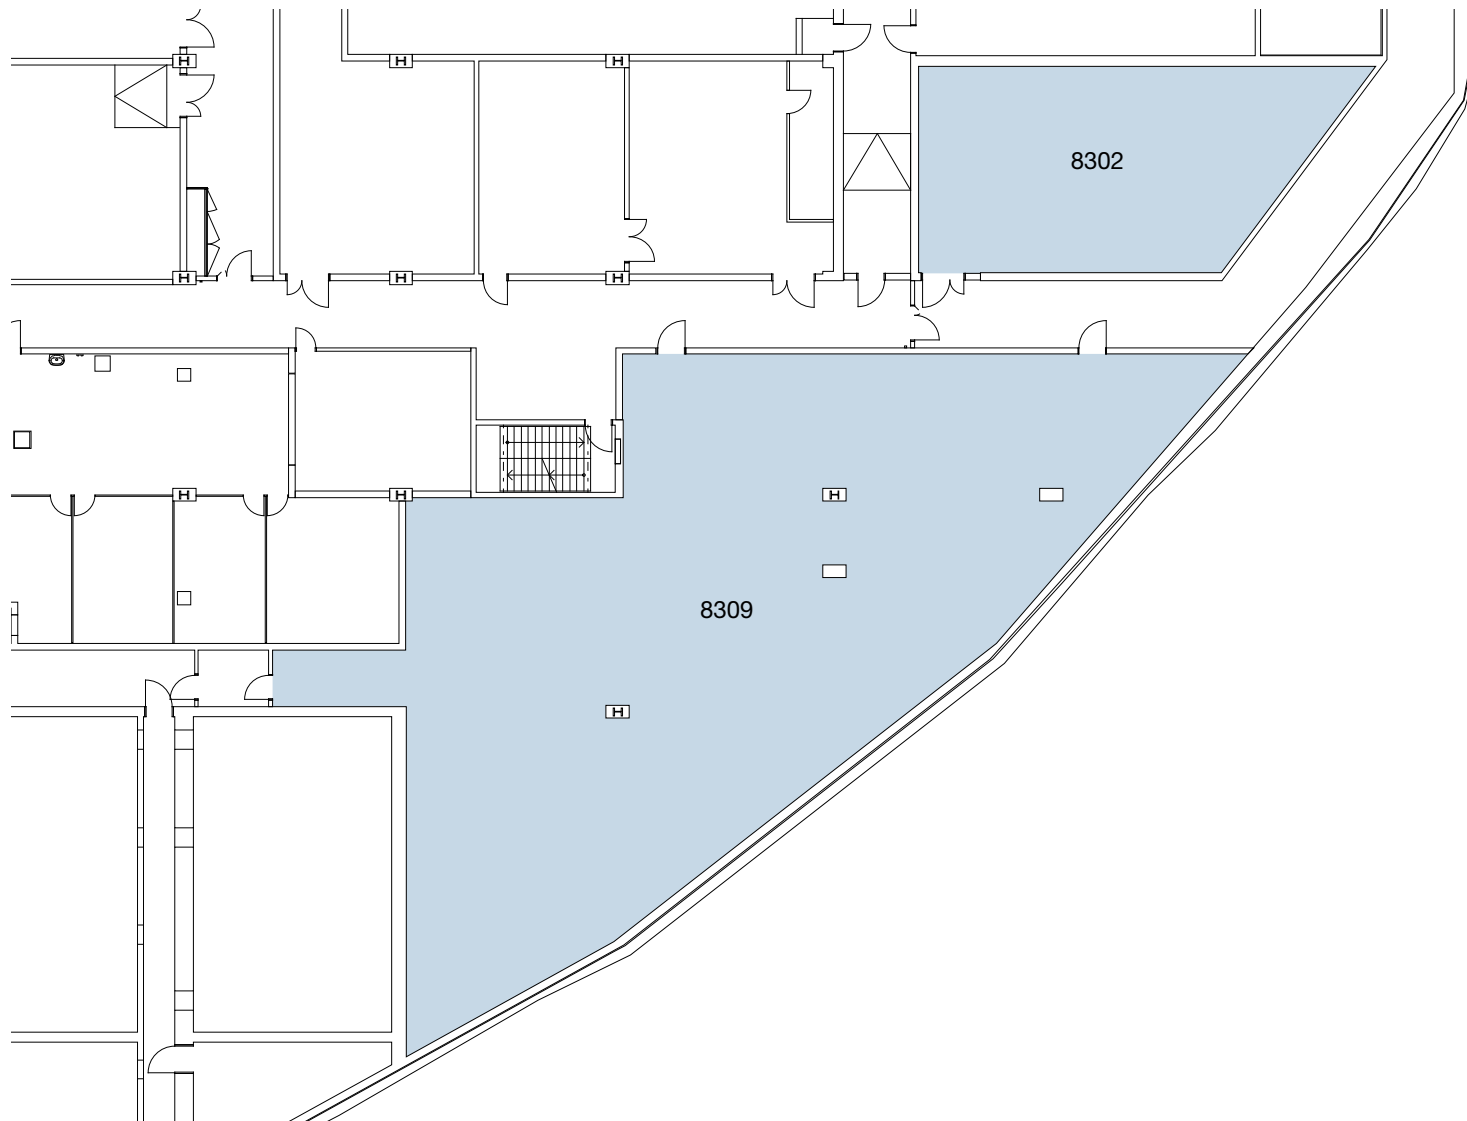

Flurstrasse 55
8048 Zürich

8101 17 m²

Gesamtfläche 17 m²

0 2 10m

Änderungen und Abweichungen gegenüber den publizierten Angaben bleiben ausdrücklich vorbehalten.

Flurstrasse 55
8048 Zürich

8309	469 m ²
8302	117 m ²
Gesamtfläche	586 m ²

Flurstrasse 55
8048 Zürich

8407	666 m ²
8403	69 m ²
8419	38 m ²
Gesamtfläche	586 m ²