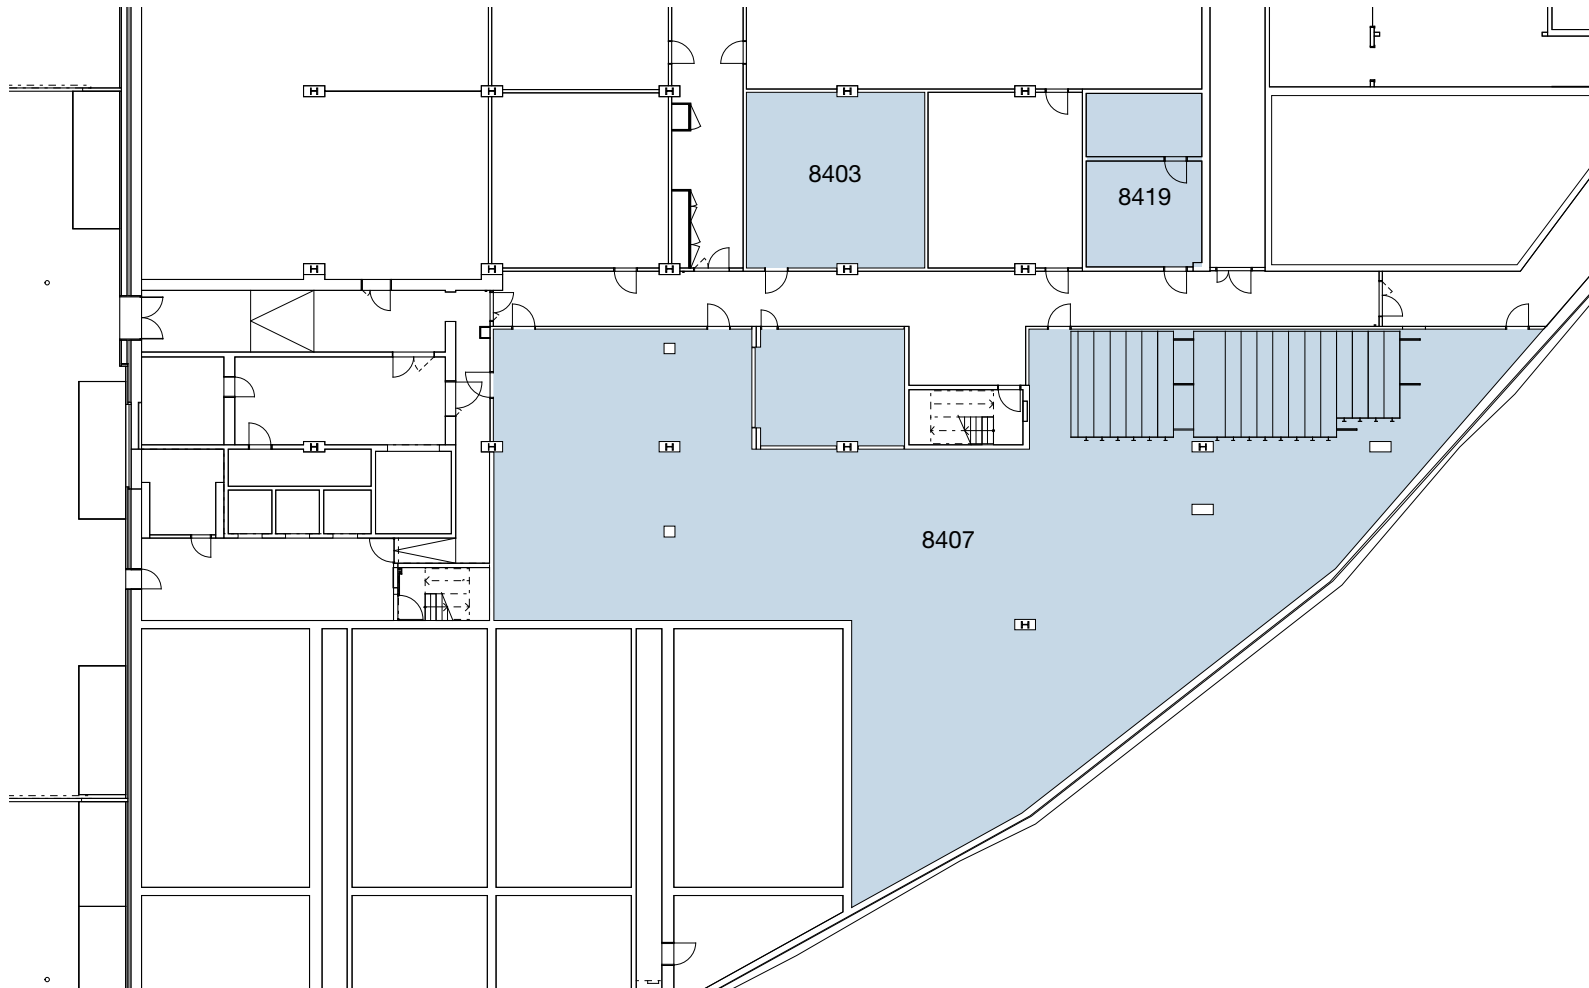

Flurstrasse 55
8048 Zürich

8101 17 m²

Gesamtfläche 17 m²

0 2 10m

Änderungen und Abweichungen gegenüber den publizierten Angaben bleiben ausdrücklich vorbehalten.

Flurstrasse 55
8048 Zürich

8309	469 m ²
8302	117 m ²
Gesamtfläche	586 m ²

Flurstrasse 55
8048 Zürich

8407	666 m ²
8403	69 m ²
8419	38 m ²
Gesamtfläche	586 m ²