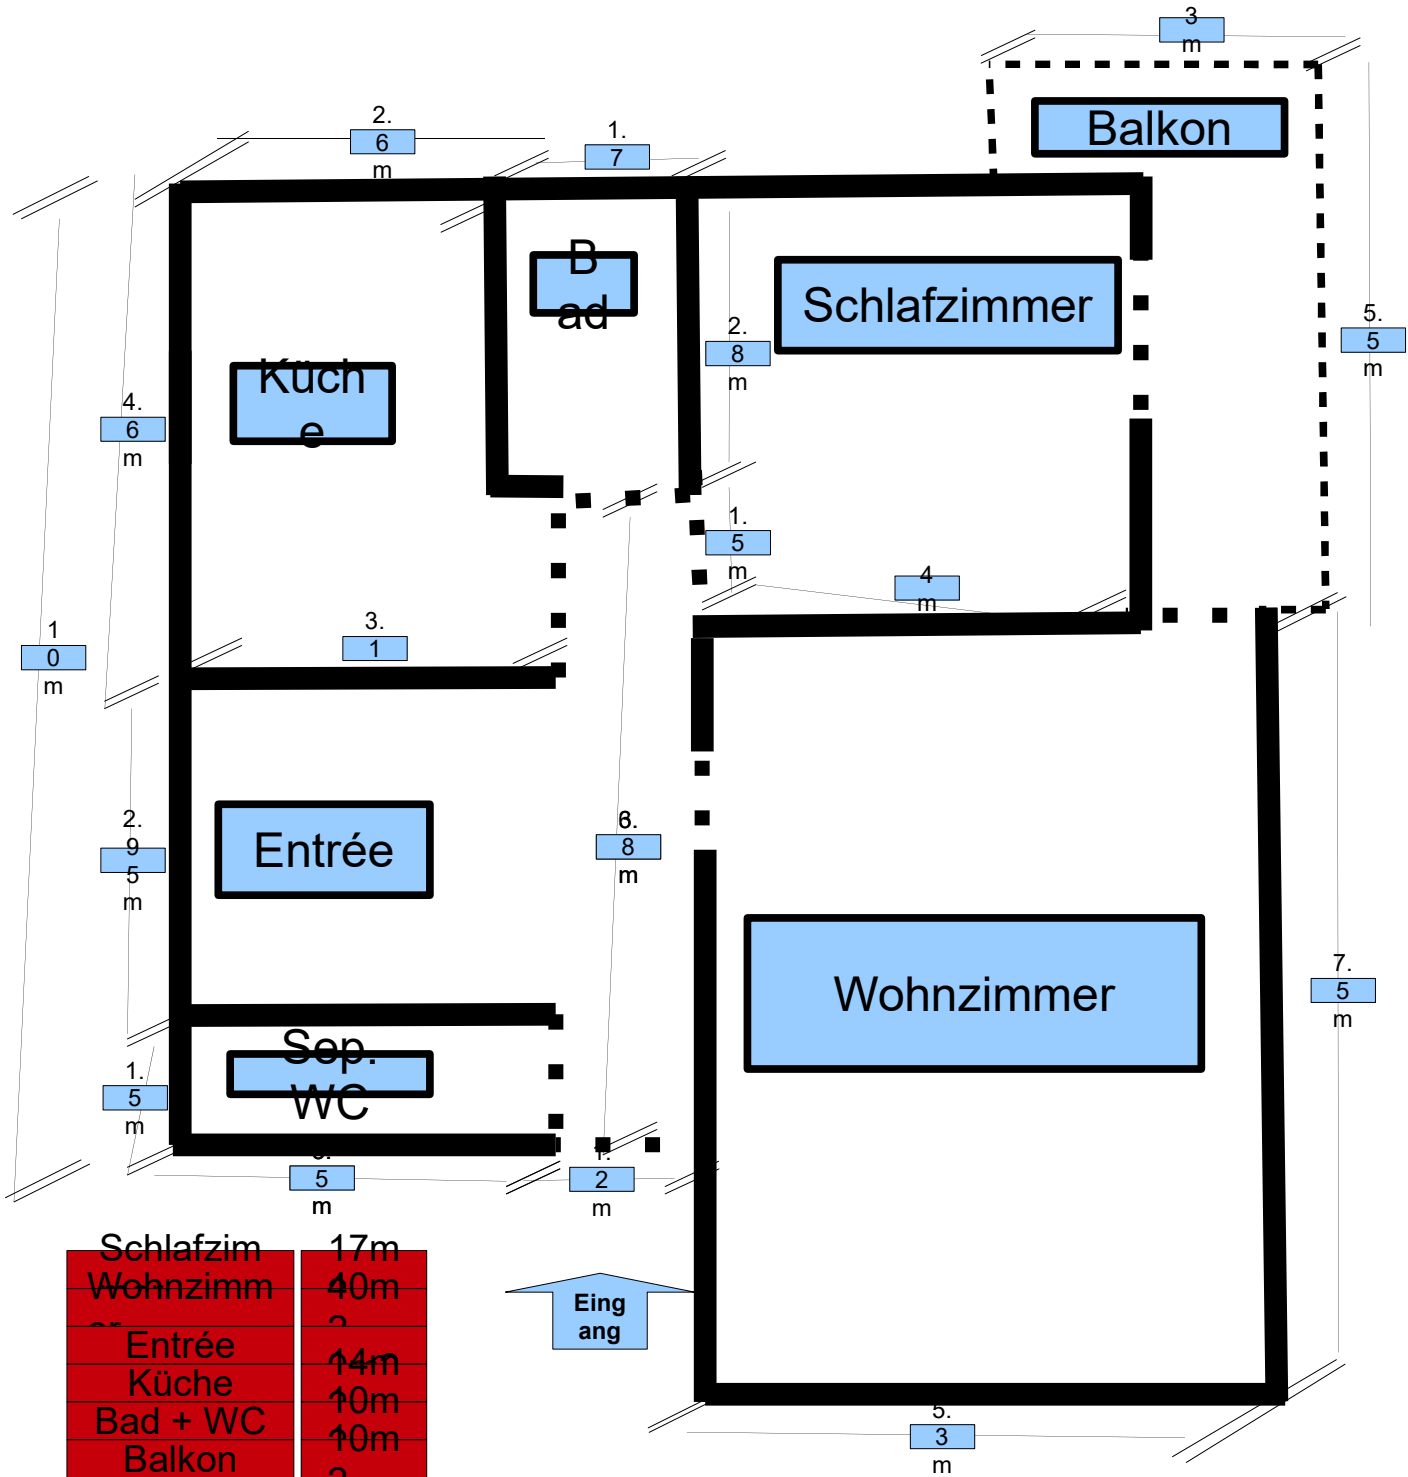

# Grundriss Hasenrainstrasse 85, Binningen

## 3.5-Zimmerwohnung, 1. OG

Schlafzim	17m
Wohnzimm	40m
Entrée	14m
Küche	10m
Bad + WC	10m
Balkon	2
<b>Total ca.</b>	<b>100 m<sup>2</sup></b>