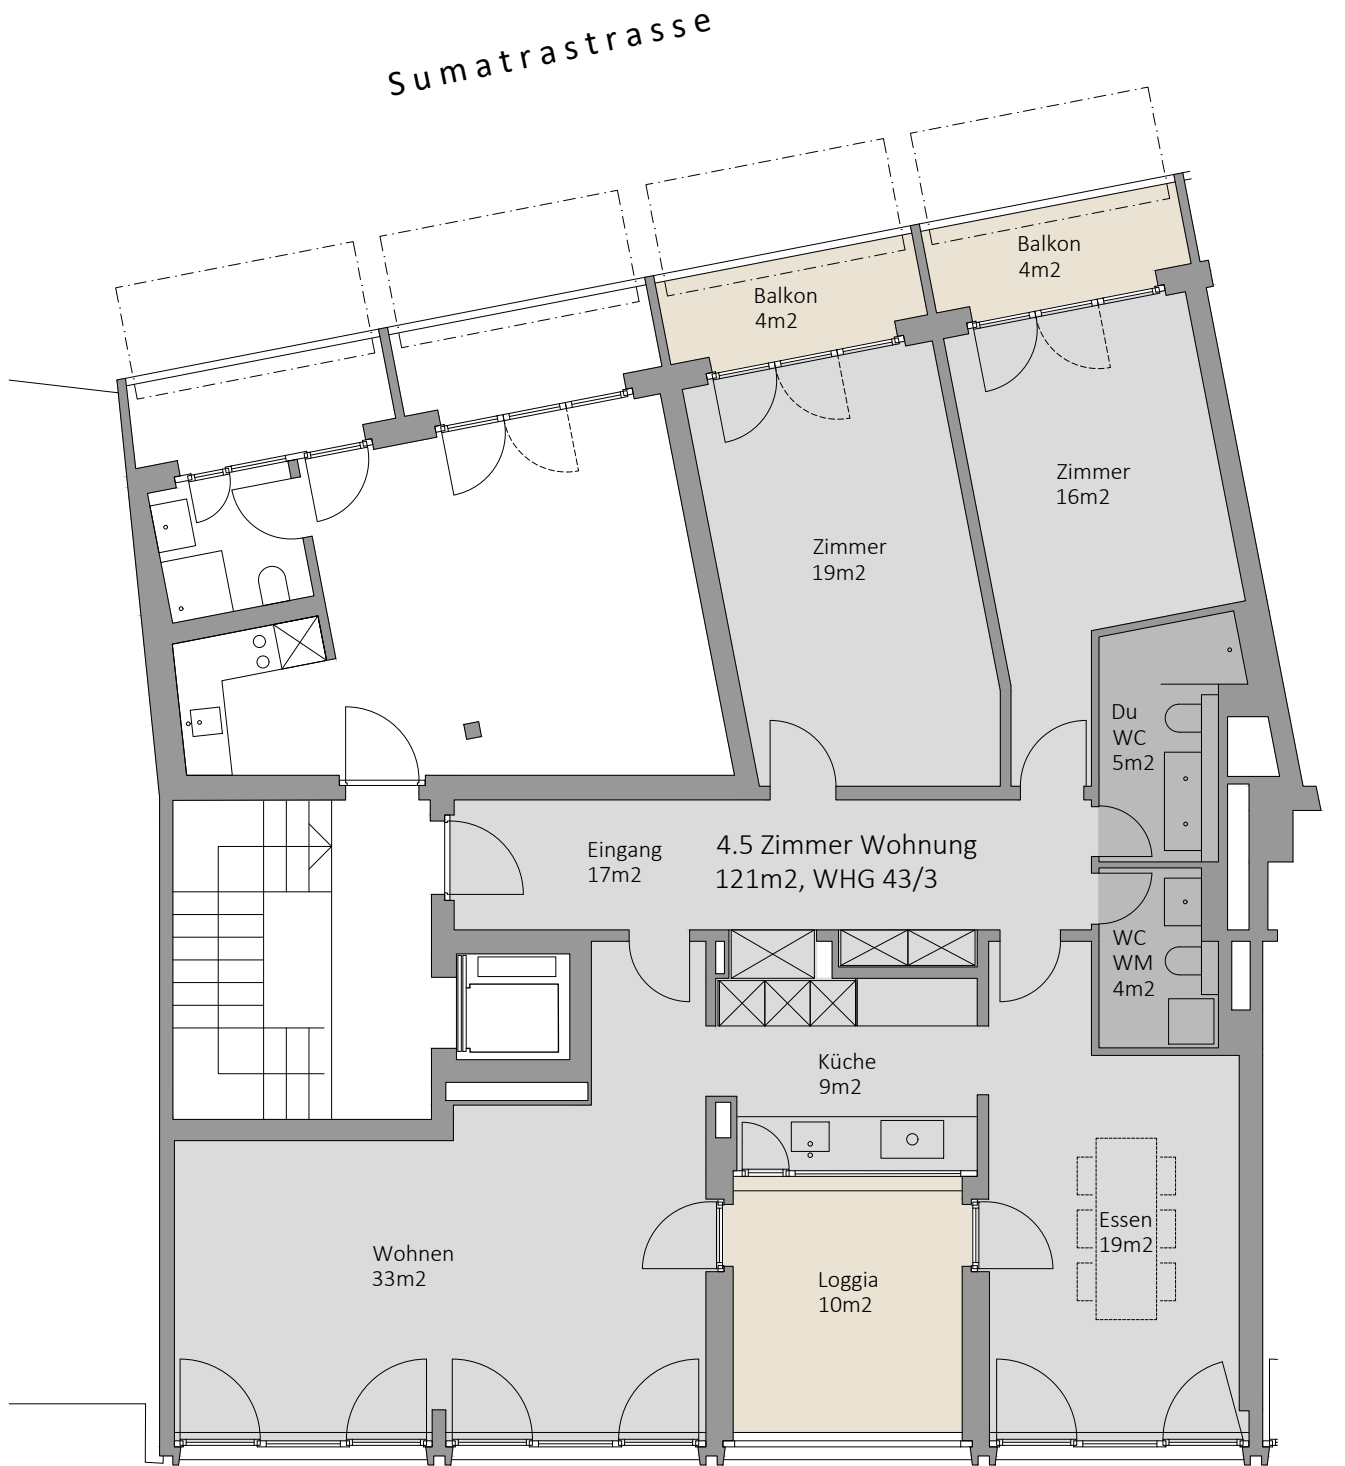

Vermietung Weinbergstrasse 43/45 8006 Zürich

Grundriss 1. Obergeschoss

Vermietung Weinbergstrasse 43/45 8006 Zürich

Grundriss 2. Obergeschoss