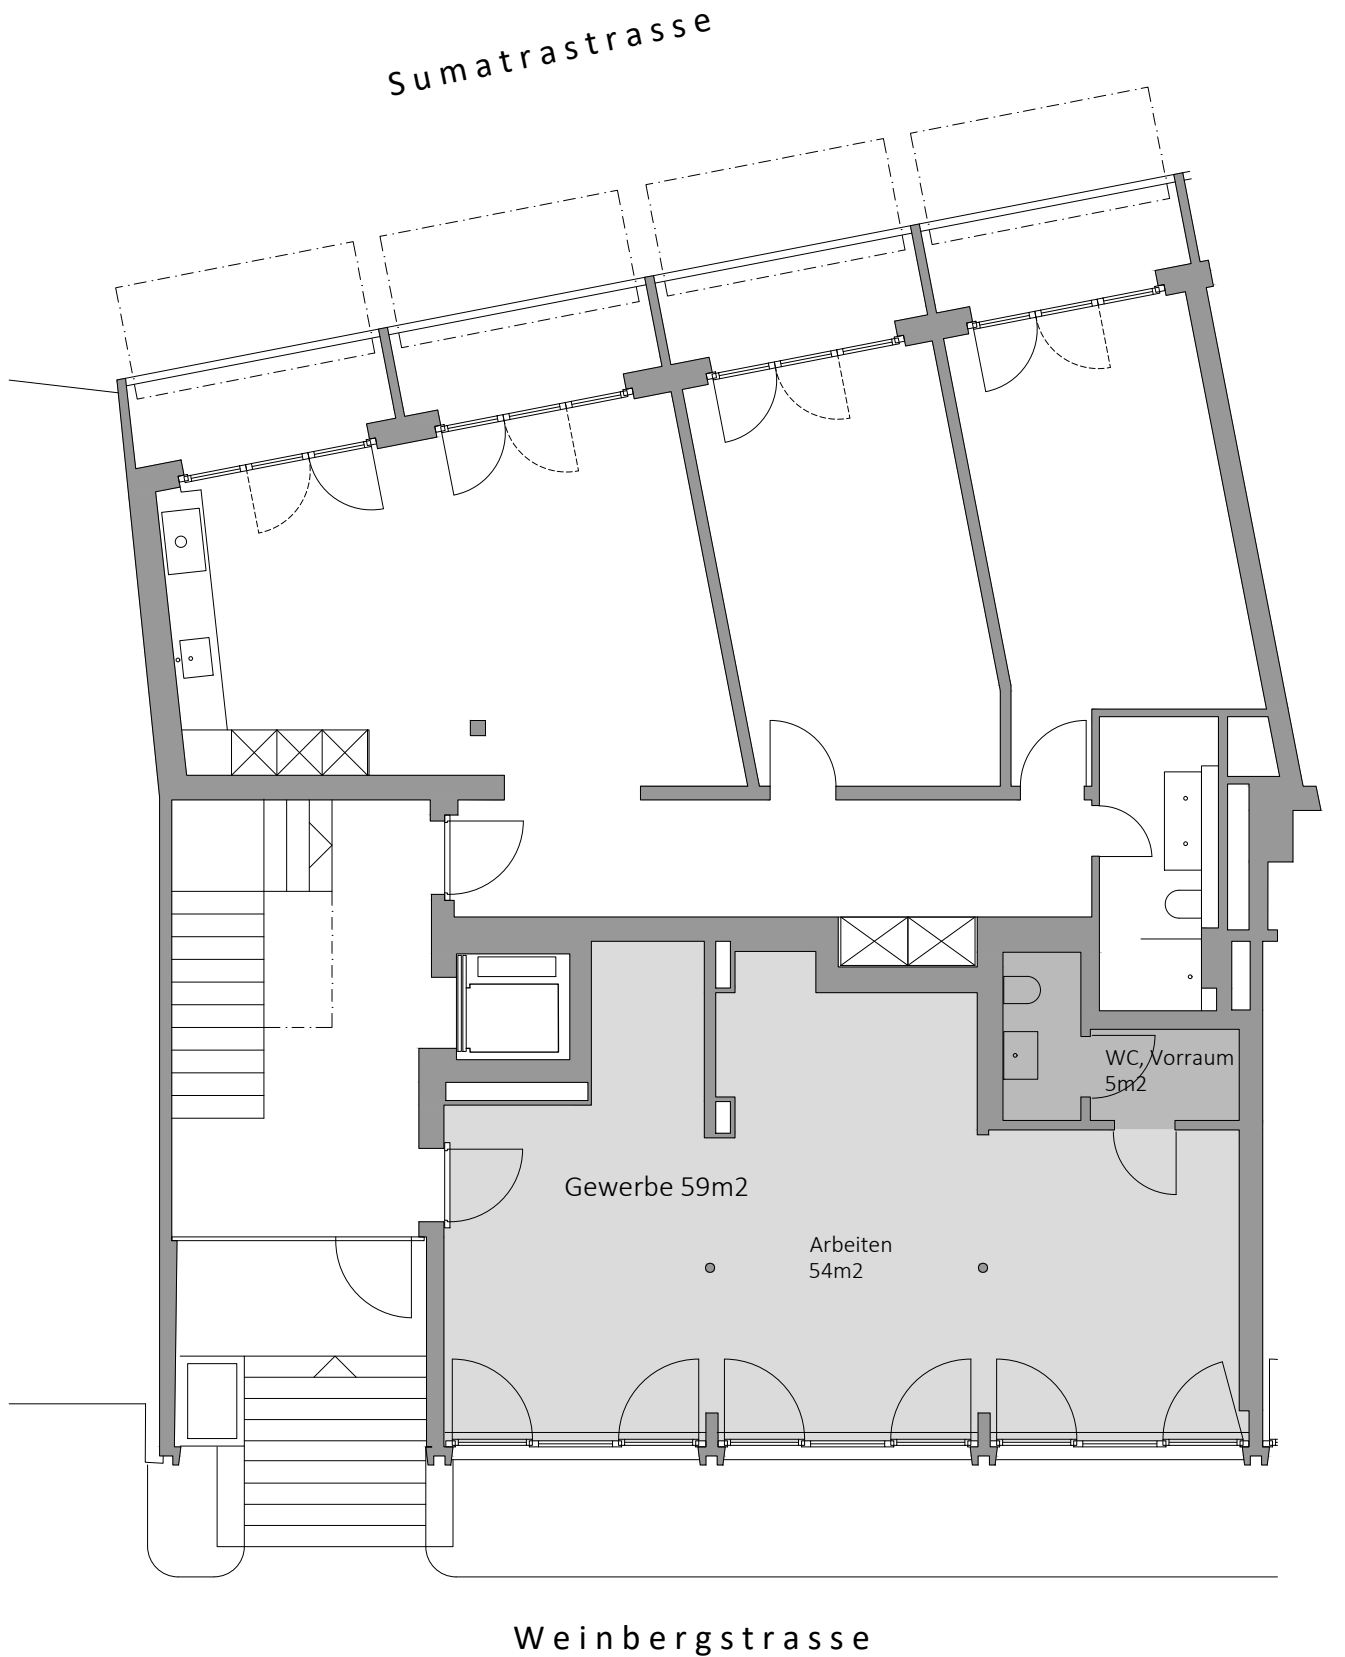

Vermietung Weinbergstrasse 43/45 8006 Zürich

Grundriss Hochparterre

0 1 2 3 4 5