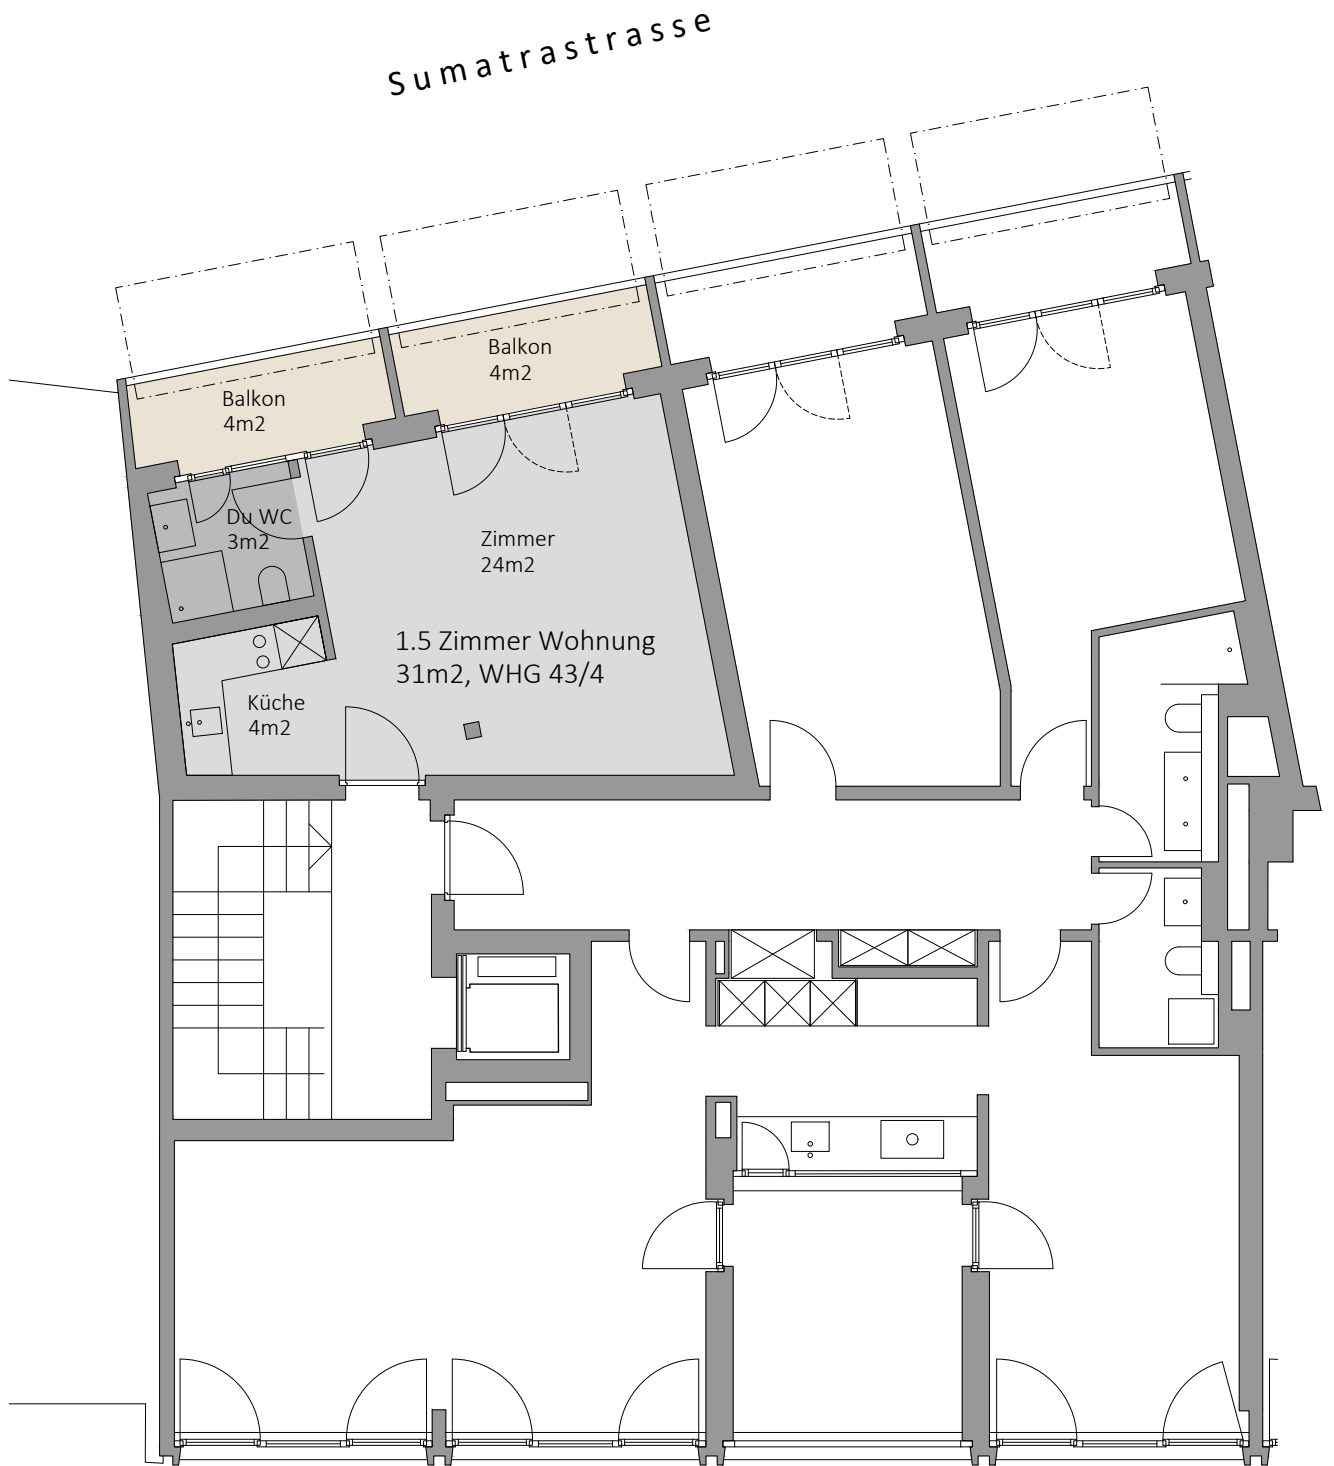

Vermietung Weinbergstrasse 43/45 8006 Zürich

Grundriss 1. Obergeschoss

Weinbergstrasse