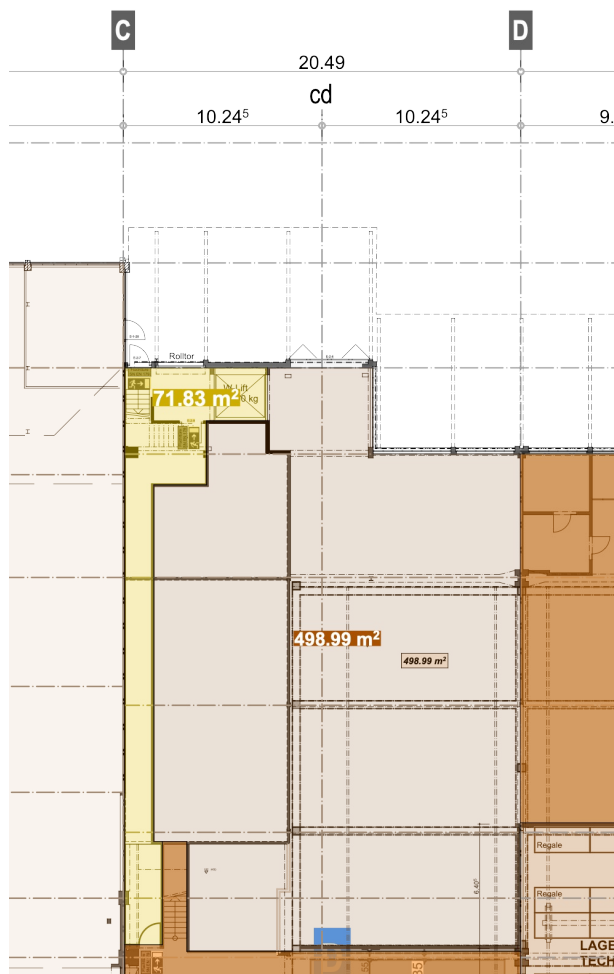

Mietfläche 499 m² im Erdgeschoss

C

E

20.49

19.96

SCHNITT 3-3

Mietfläche 499 m2 im Erdgeschoss