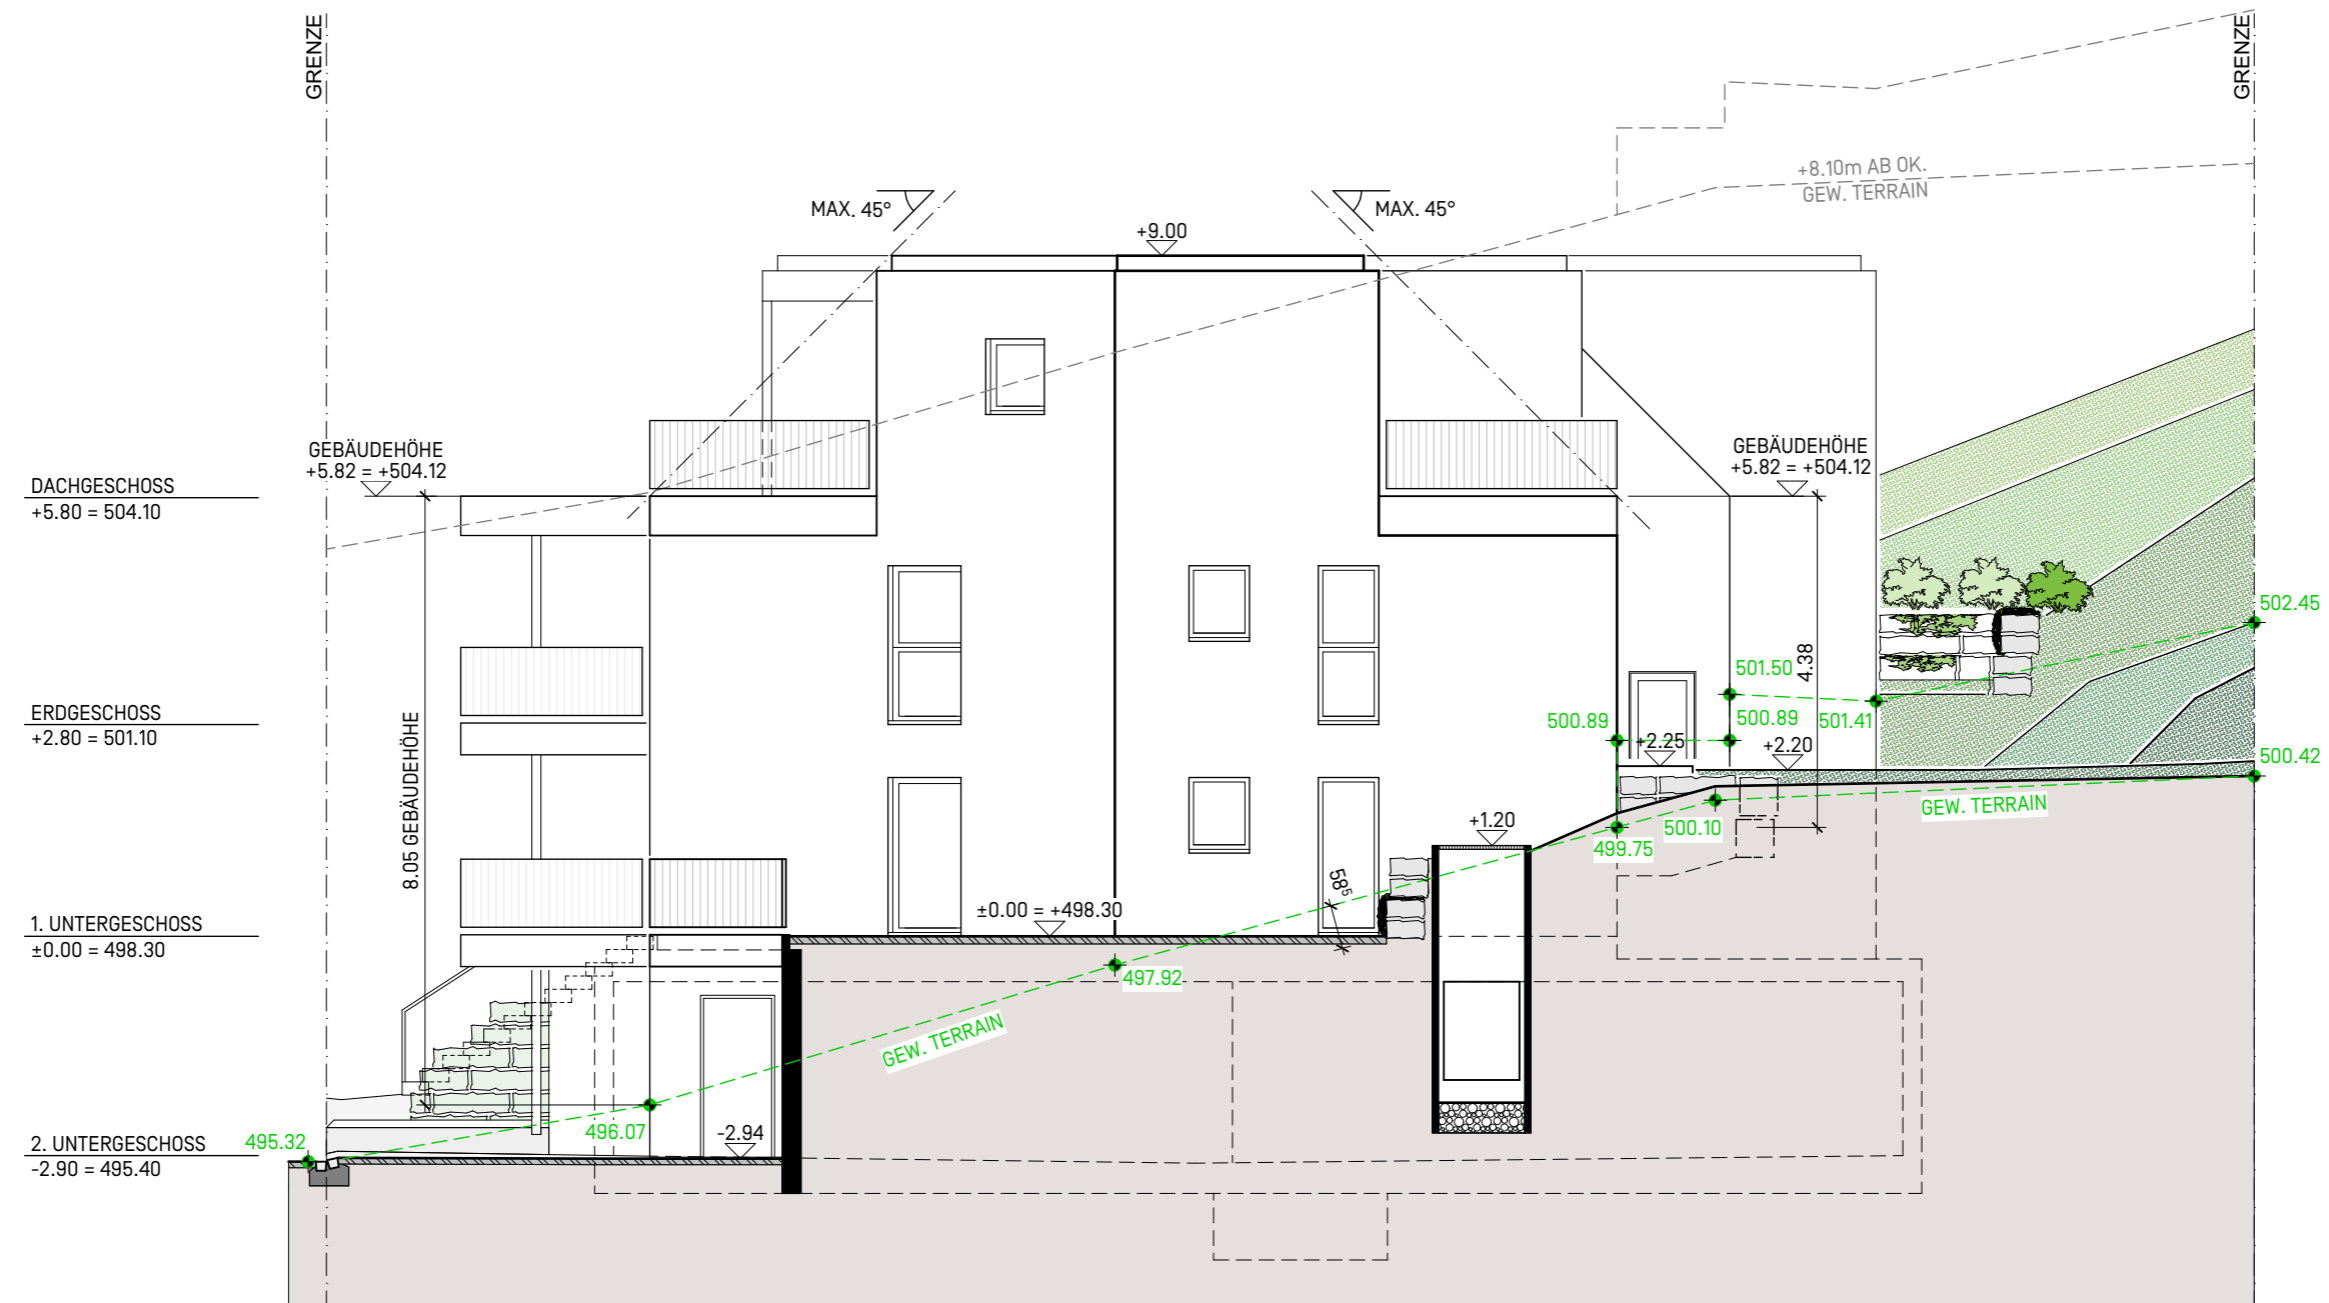

KAT.NR.
A3257

UNTERNIVEAUGARAGE

ERDGESCHOSS

DACHGESCHOSS

SCHNITT 3 - 3

SÜD - FASSADE

OST - FASSADE

NORD - FASSADE

WEST - FASSADE