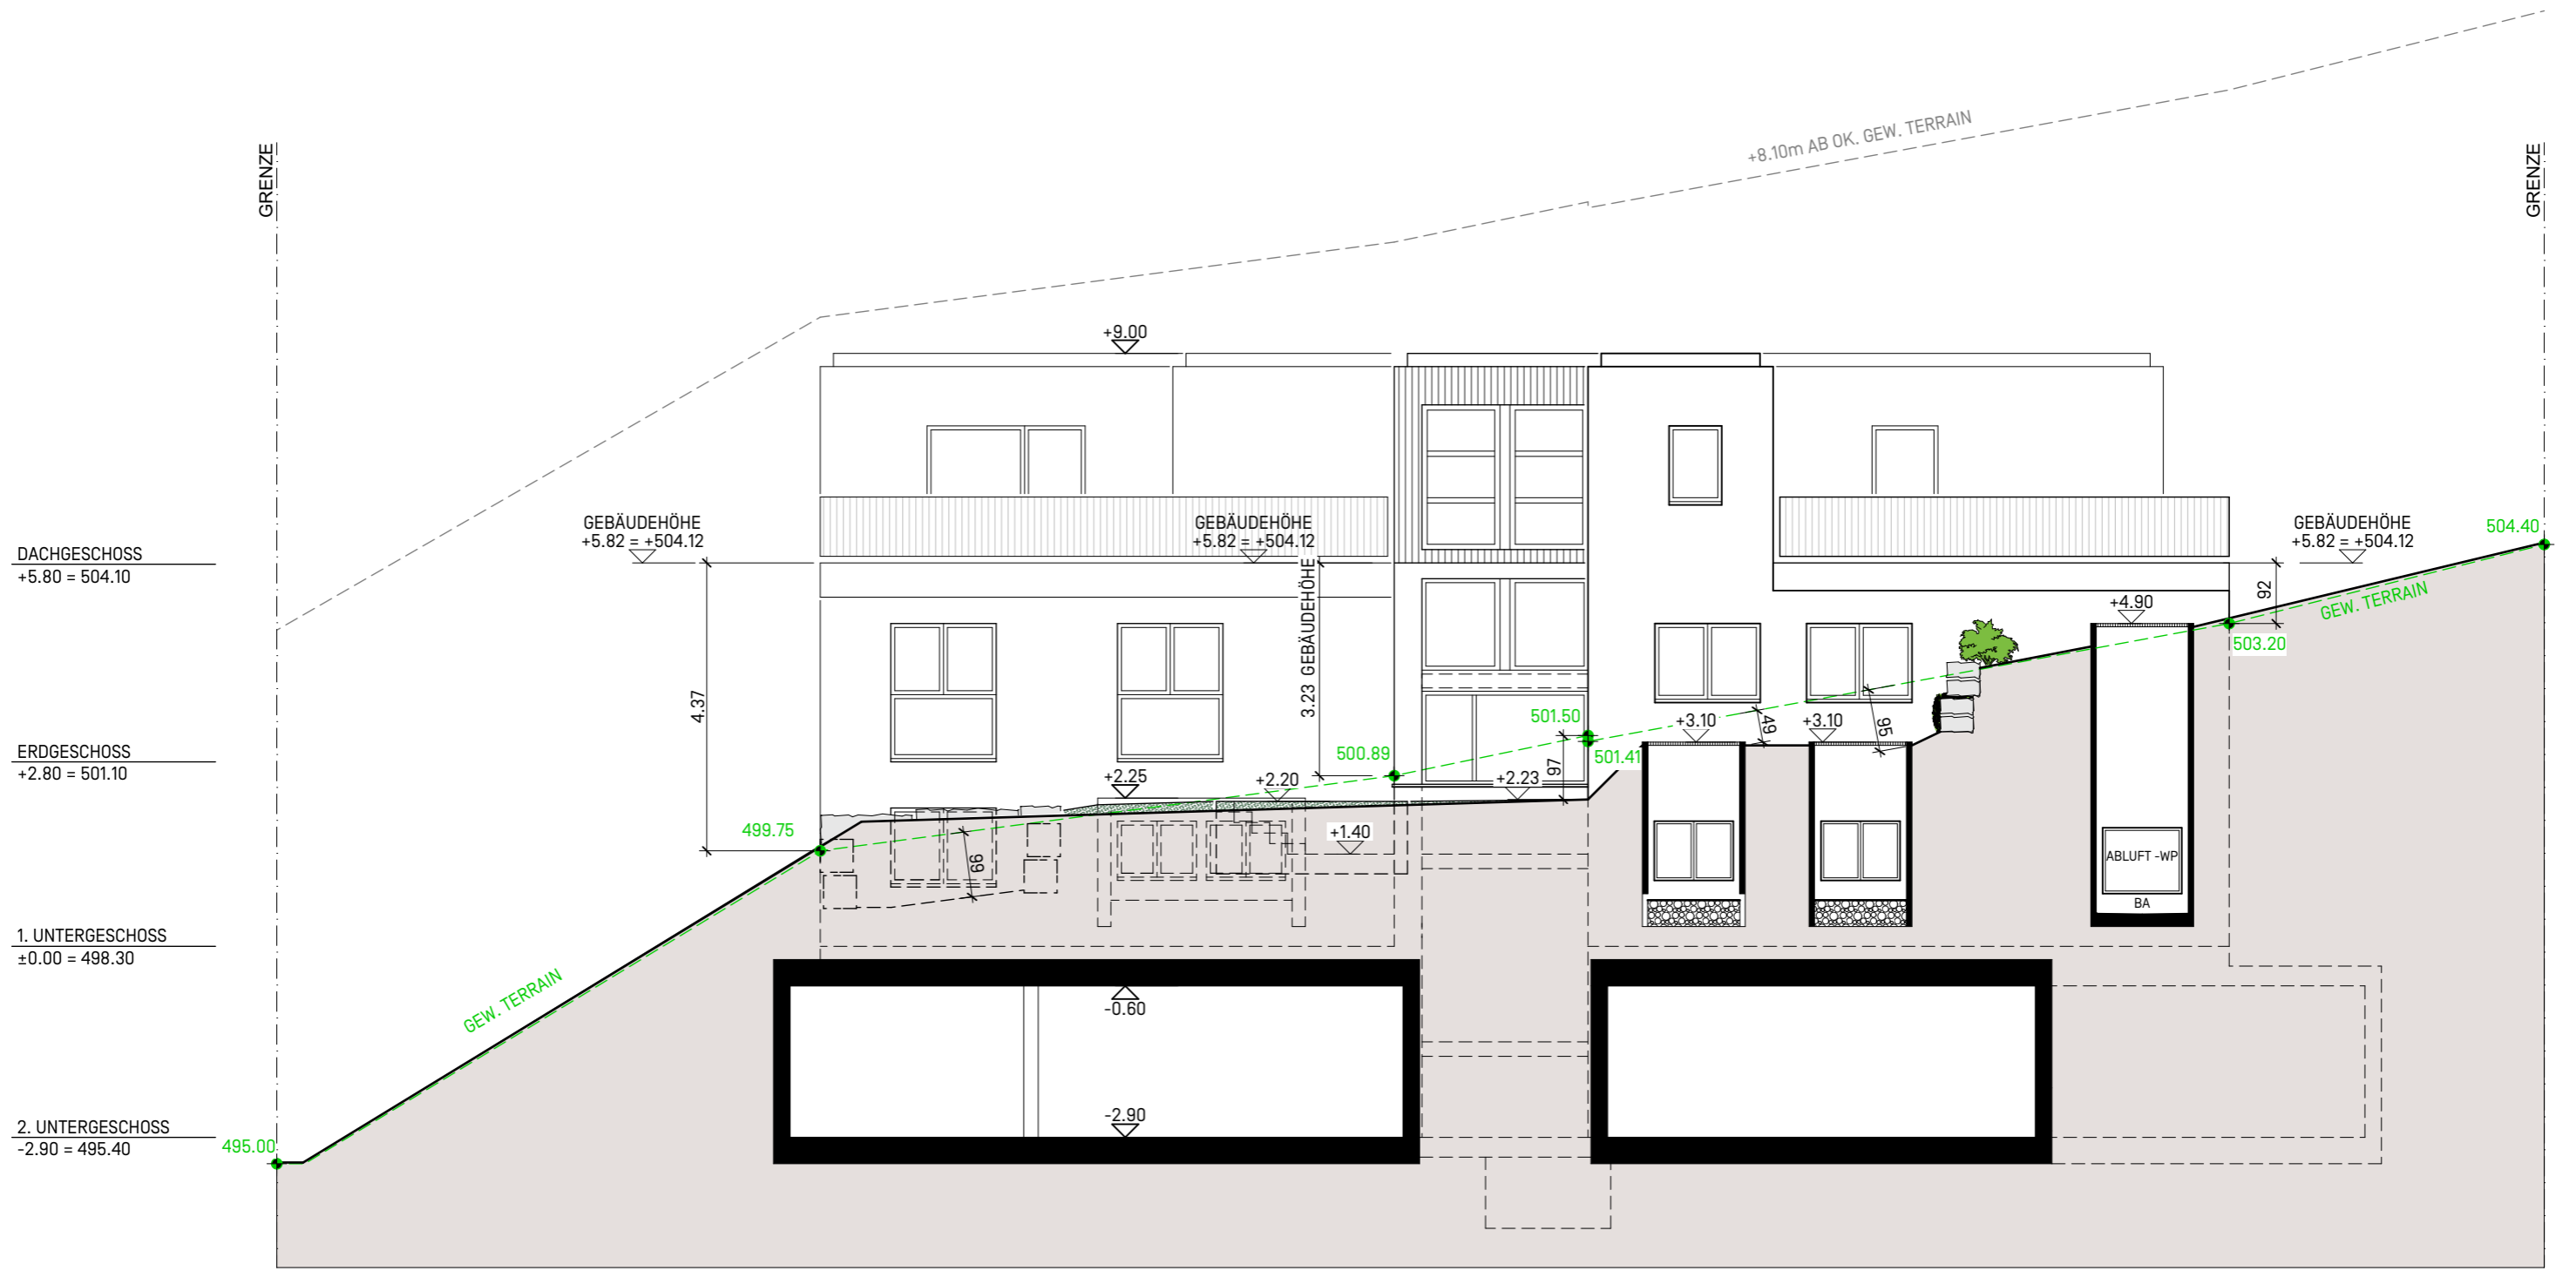

KAT.NR.
A3257

UNTERNIVEAUGARAGE

ERDGESCHOSS

DACHGESCHOSS

SCHNITT 3 - 3

SÜD - FASSADE

OST - FASSADE

NORD - FASSADE

WEST - FASSADE