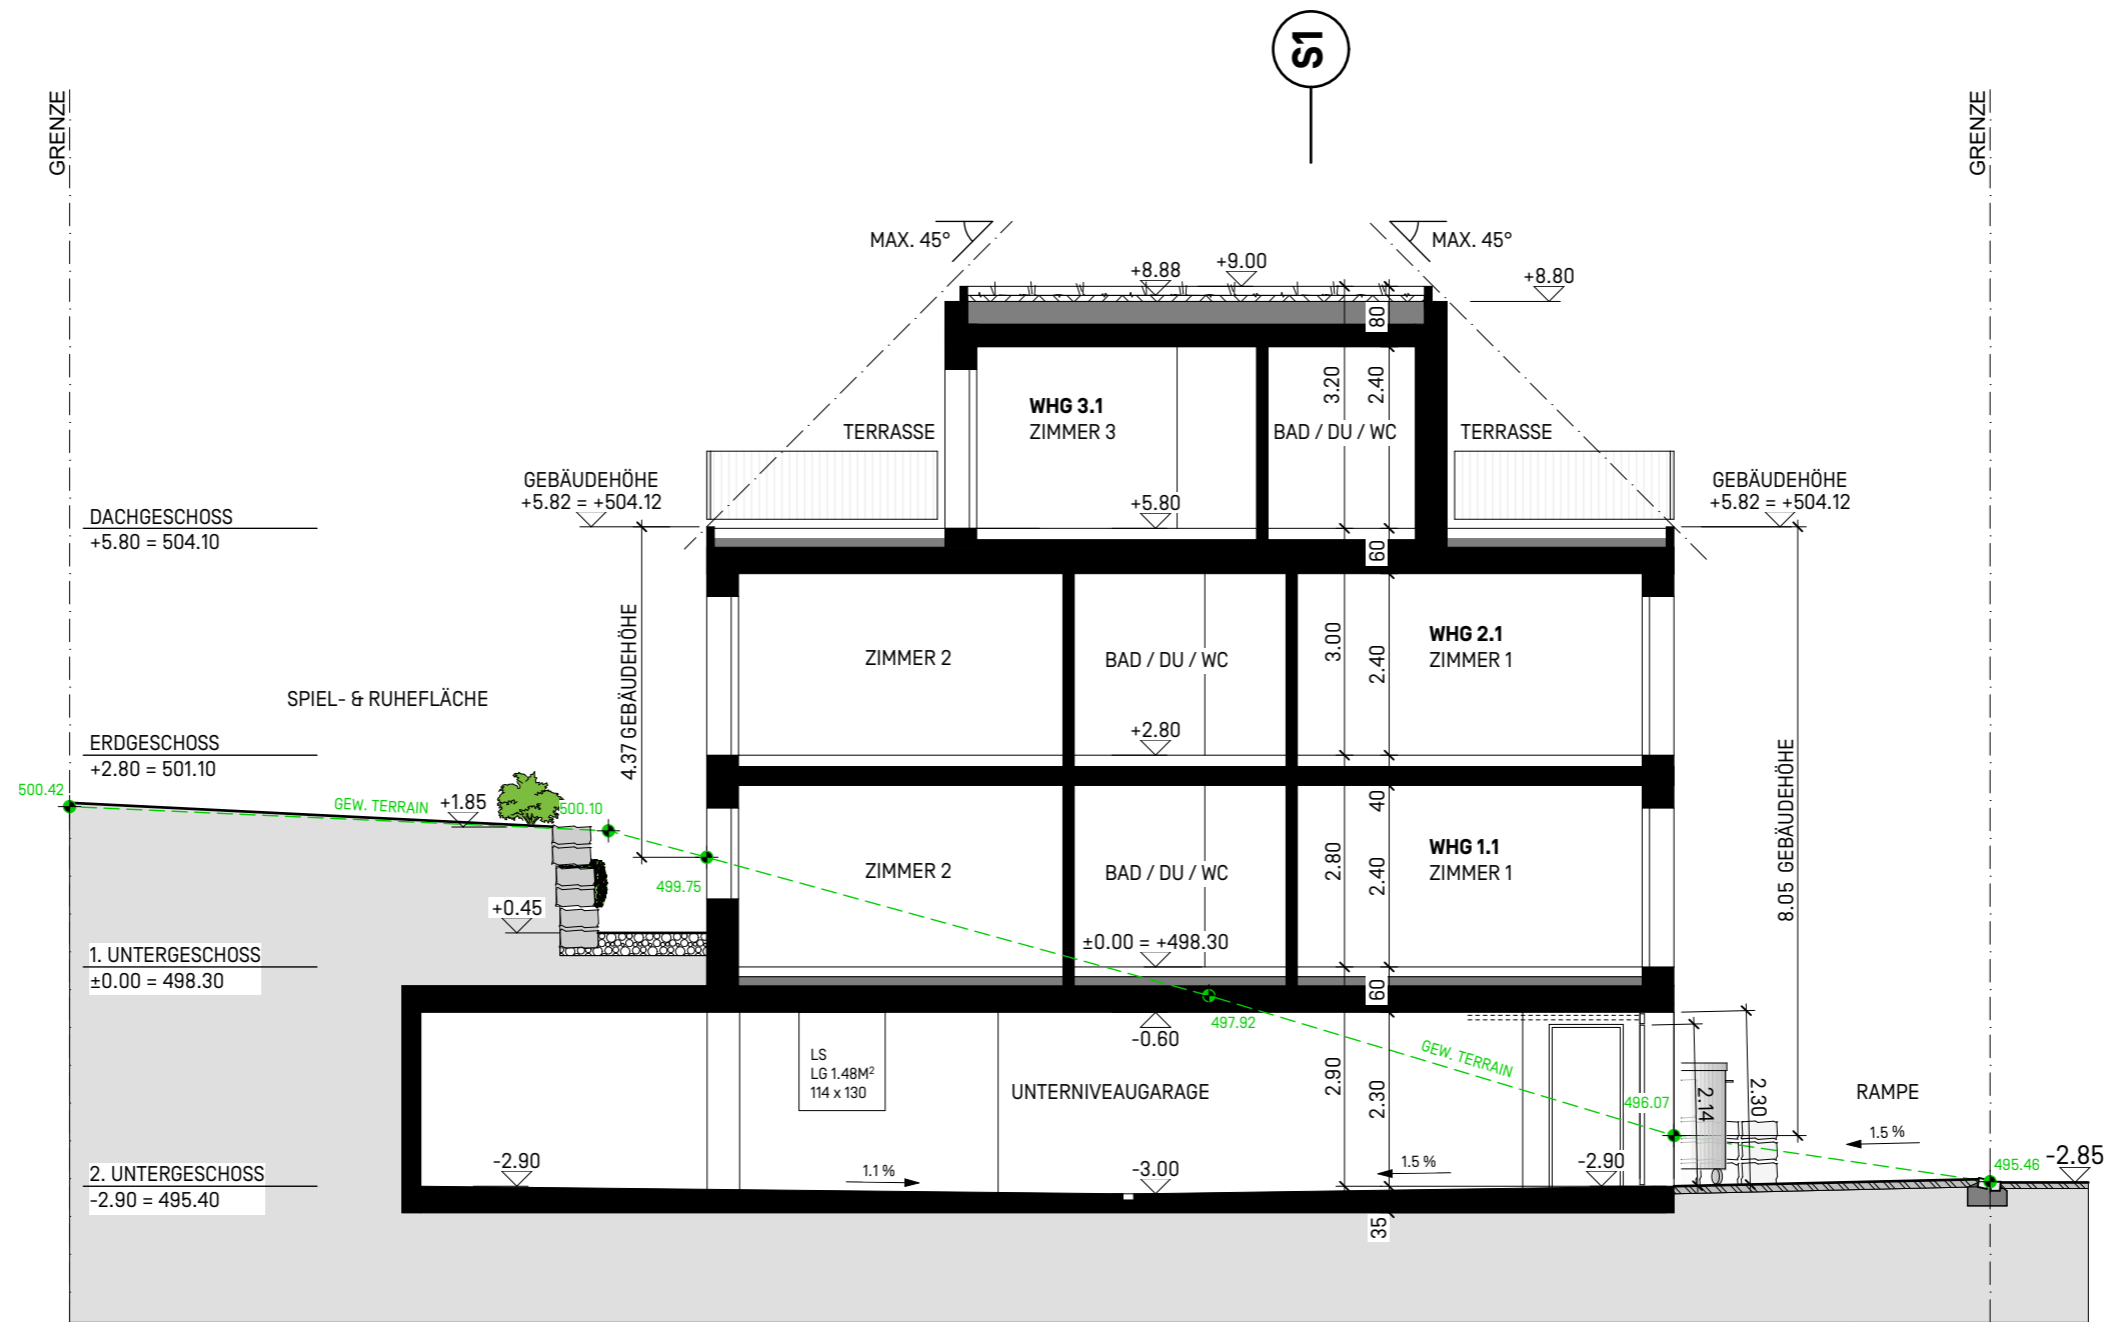

KAT.NR.
A3257

UNTERNIVEAUGARAGE

ERDGESCHOSS

DACHGESCHOSS

SCHNITT 3 - 3

SÜD - FASSADE

OST - FASSADE

NORD - FASSADE

WEST - FASSADE