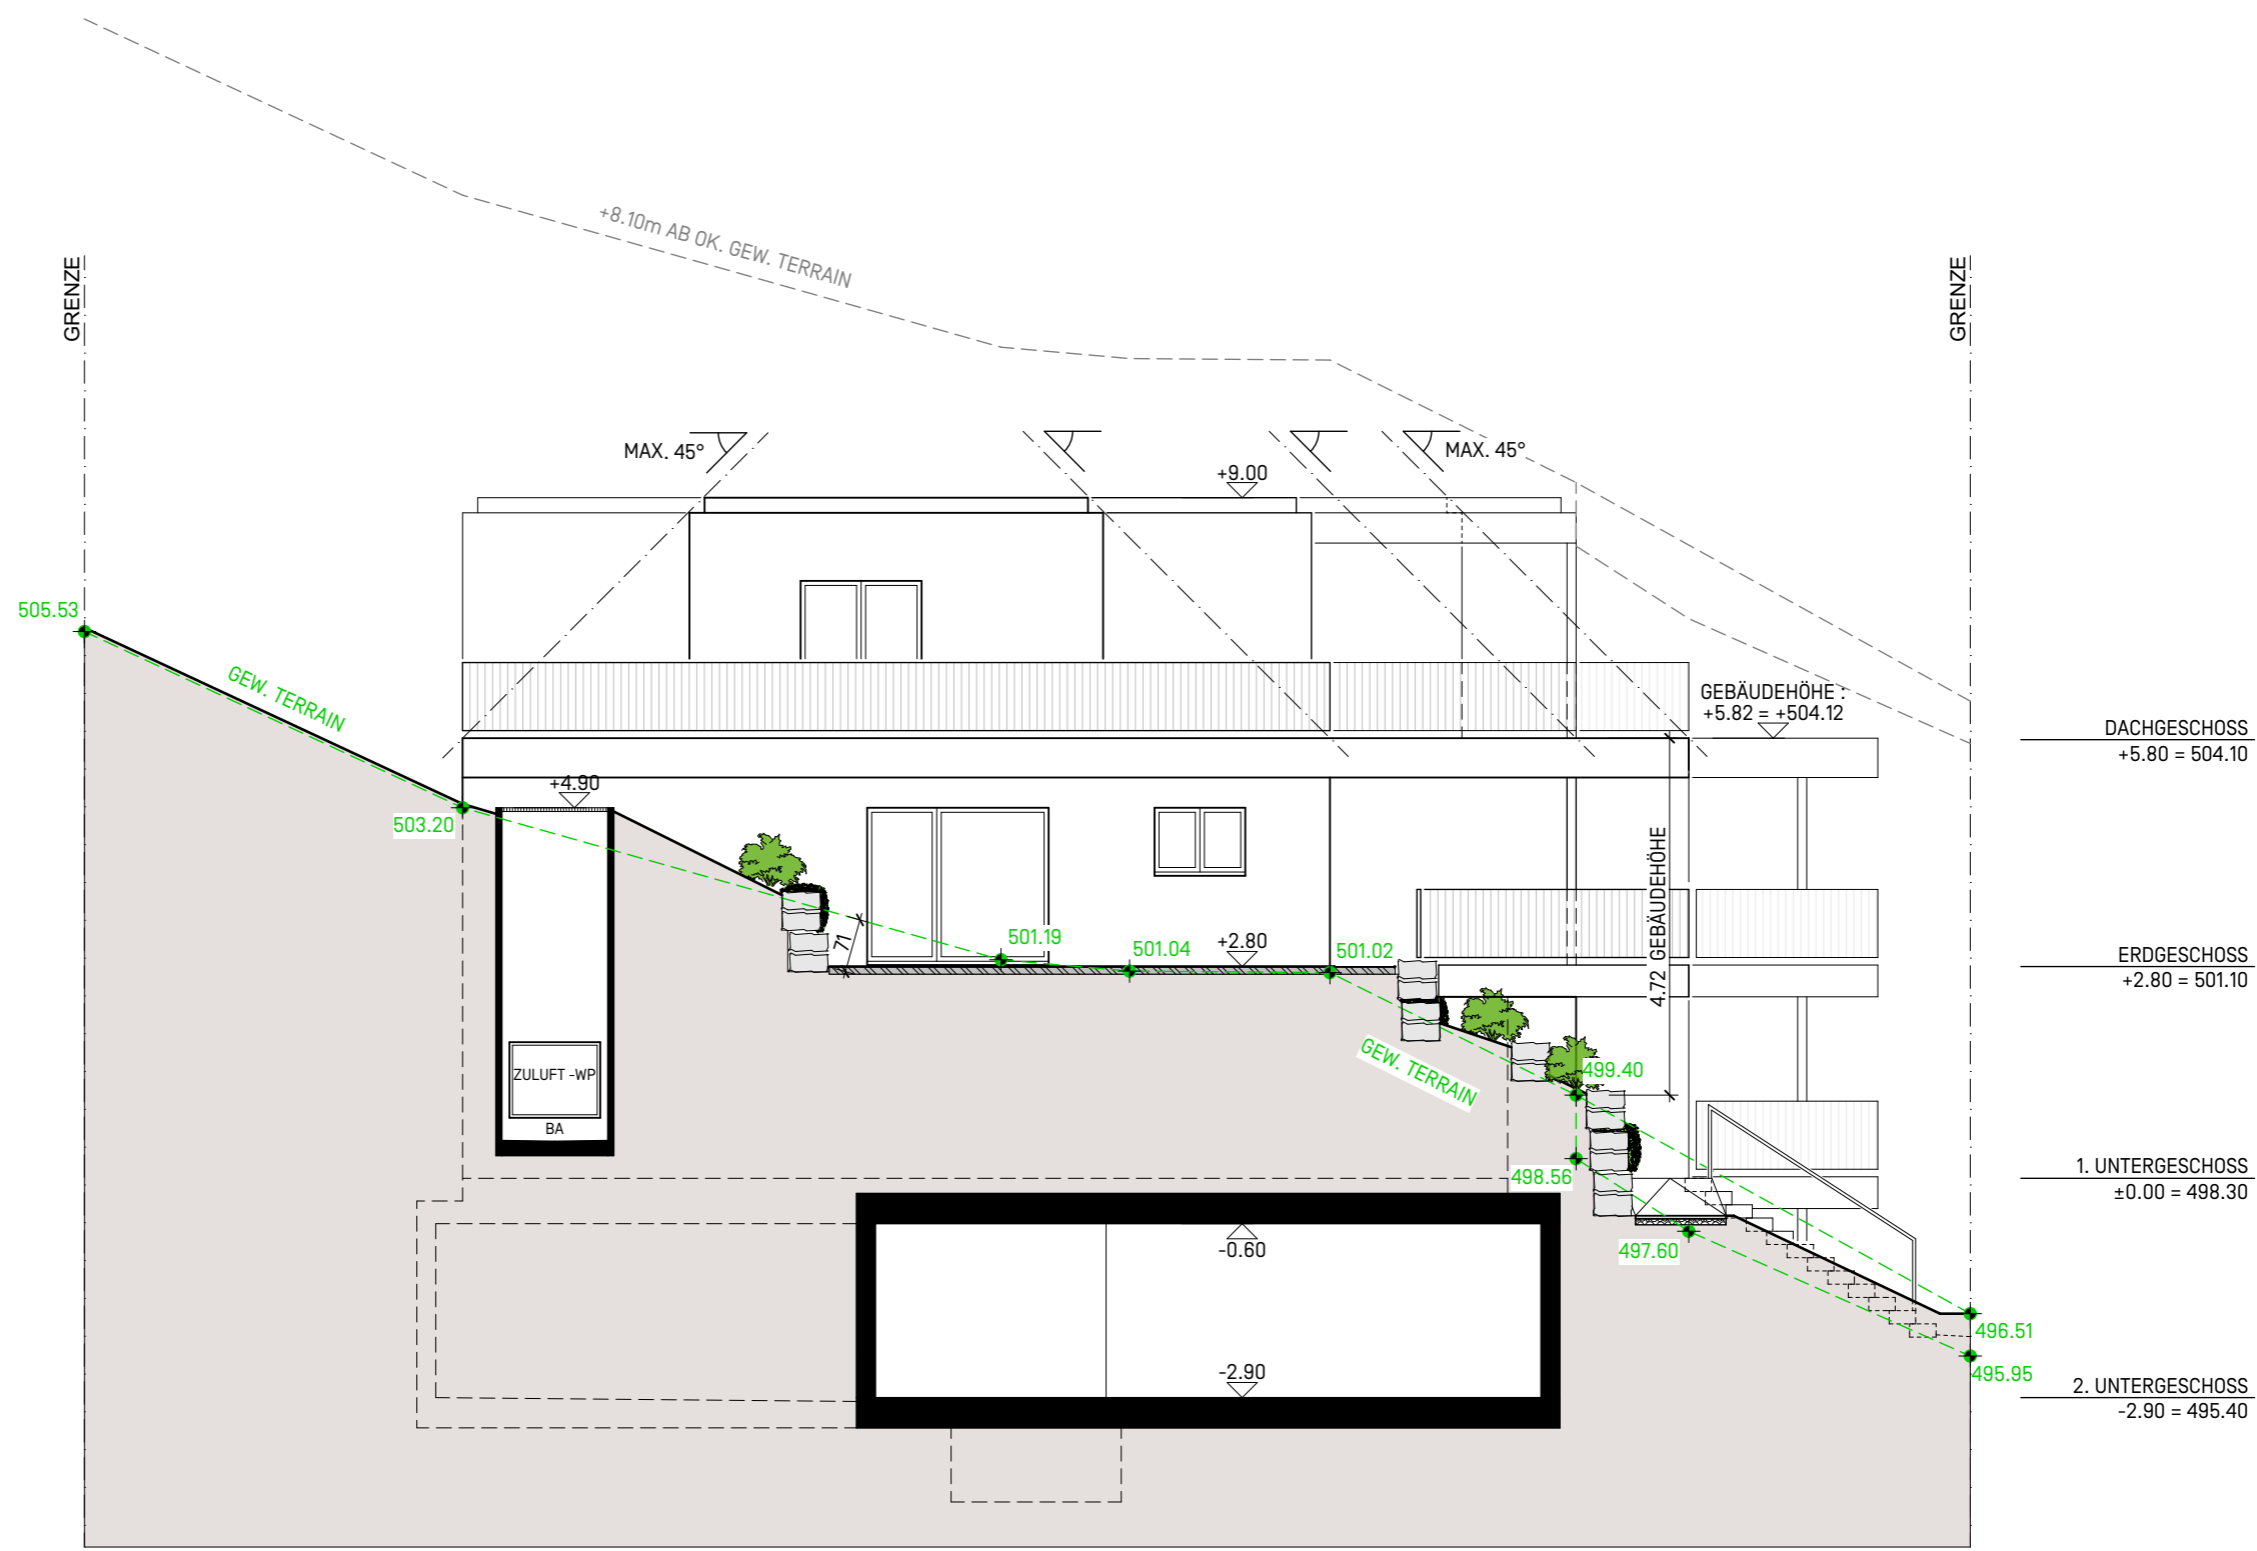

KAT.NR.
A3257

UNTERNIVEAUGARAGE

ERDGESCHOSS

DACHGESCHOSS

SCHNITT 3 - 3

SÜD - FASSADE

OST - FASSADE

NORD - FASSADE

WEST - FASSADE