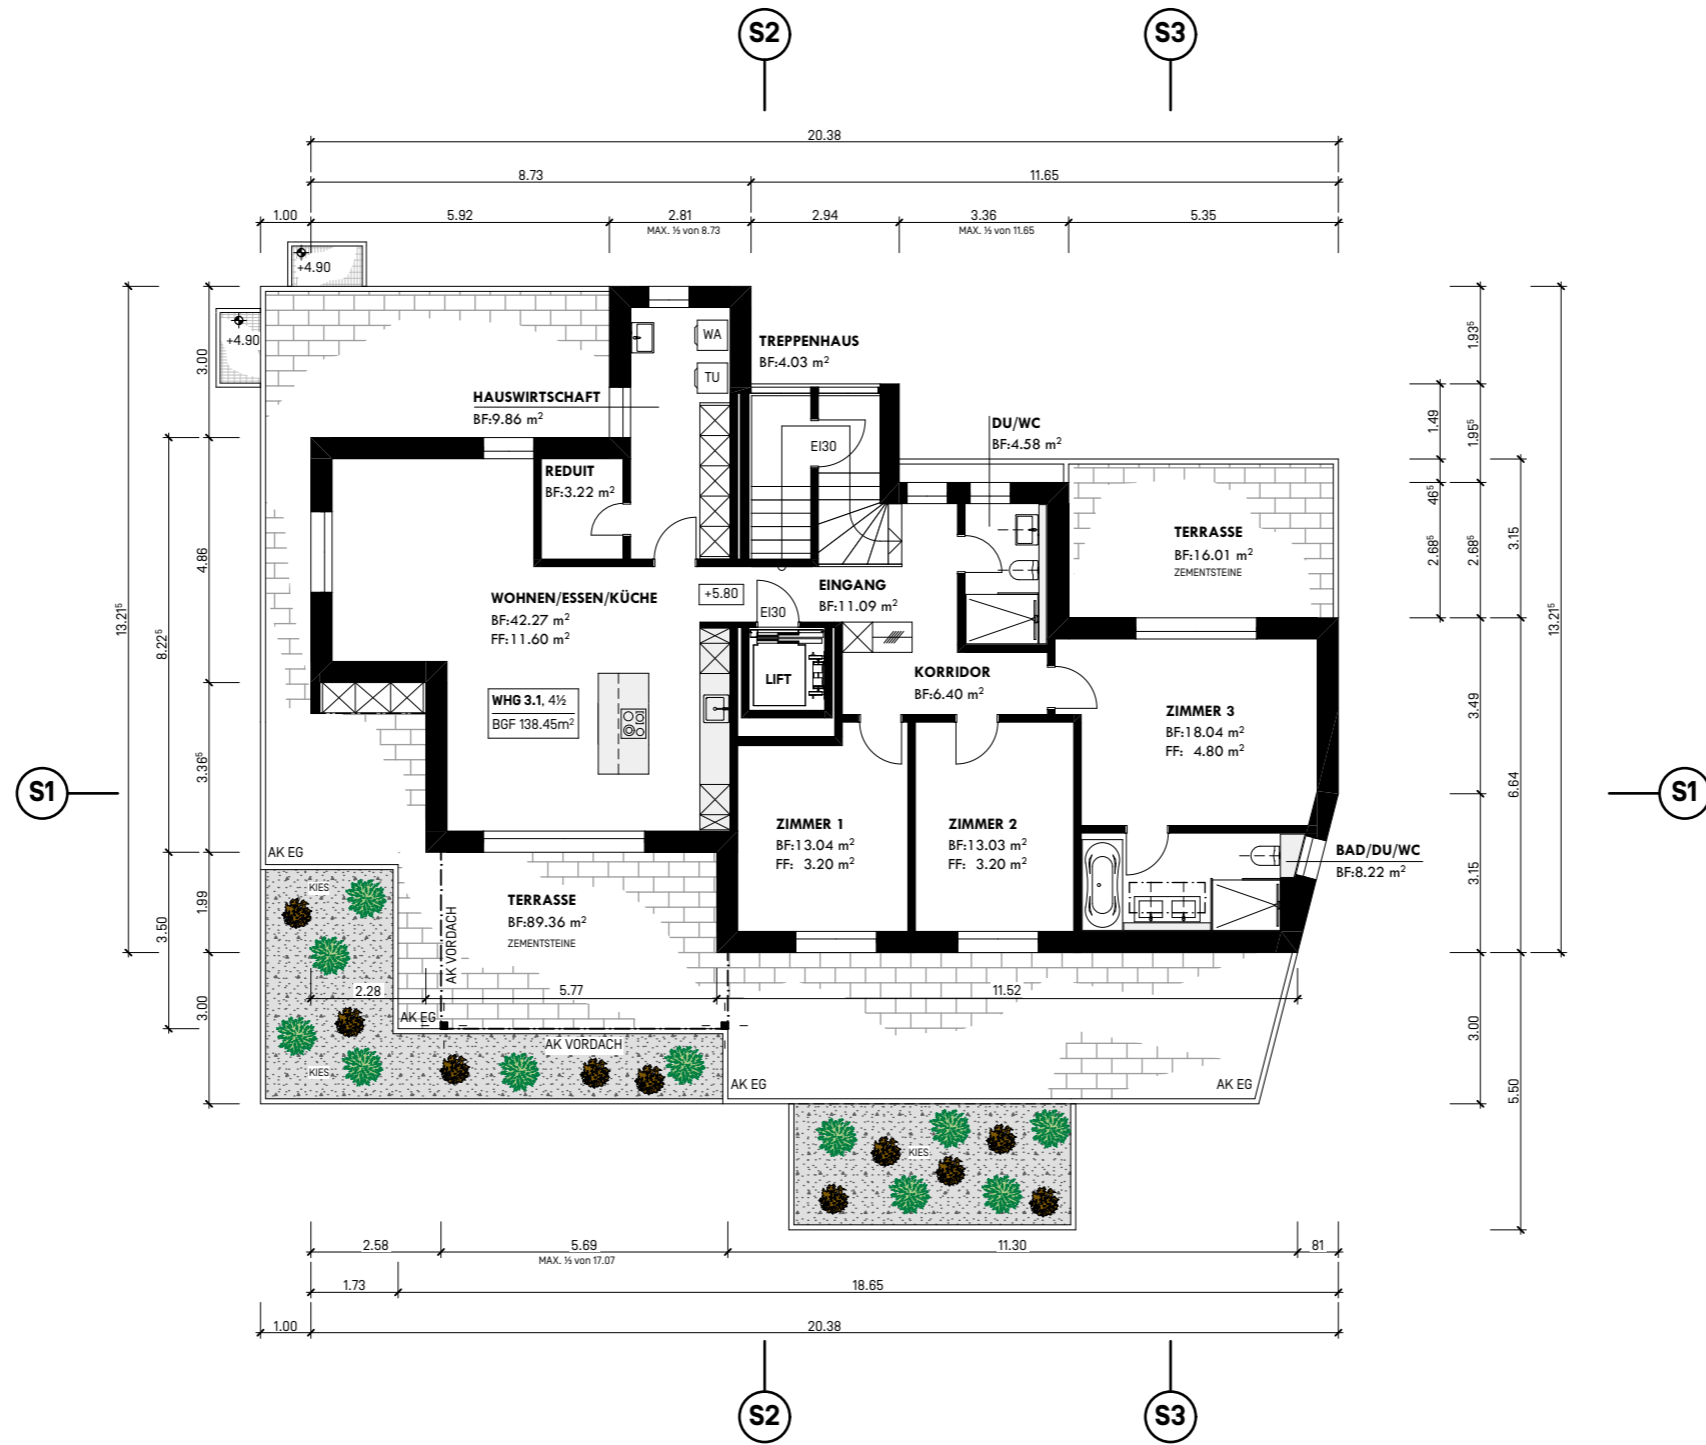

KAT.NR.
A3257

UNTERNIVEAUGARAGE

ERDGESCHOSS

DACHGESCHOSS

SCHNITT 3 - 3

SÜD - FASSADE

OST - FASSADE

NORD - FASSADE

WEST - FASSADE