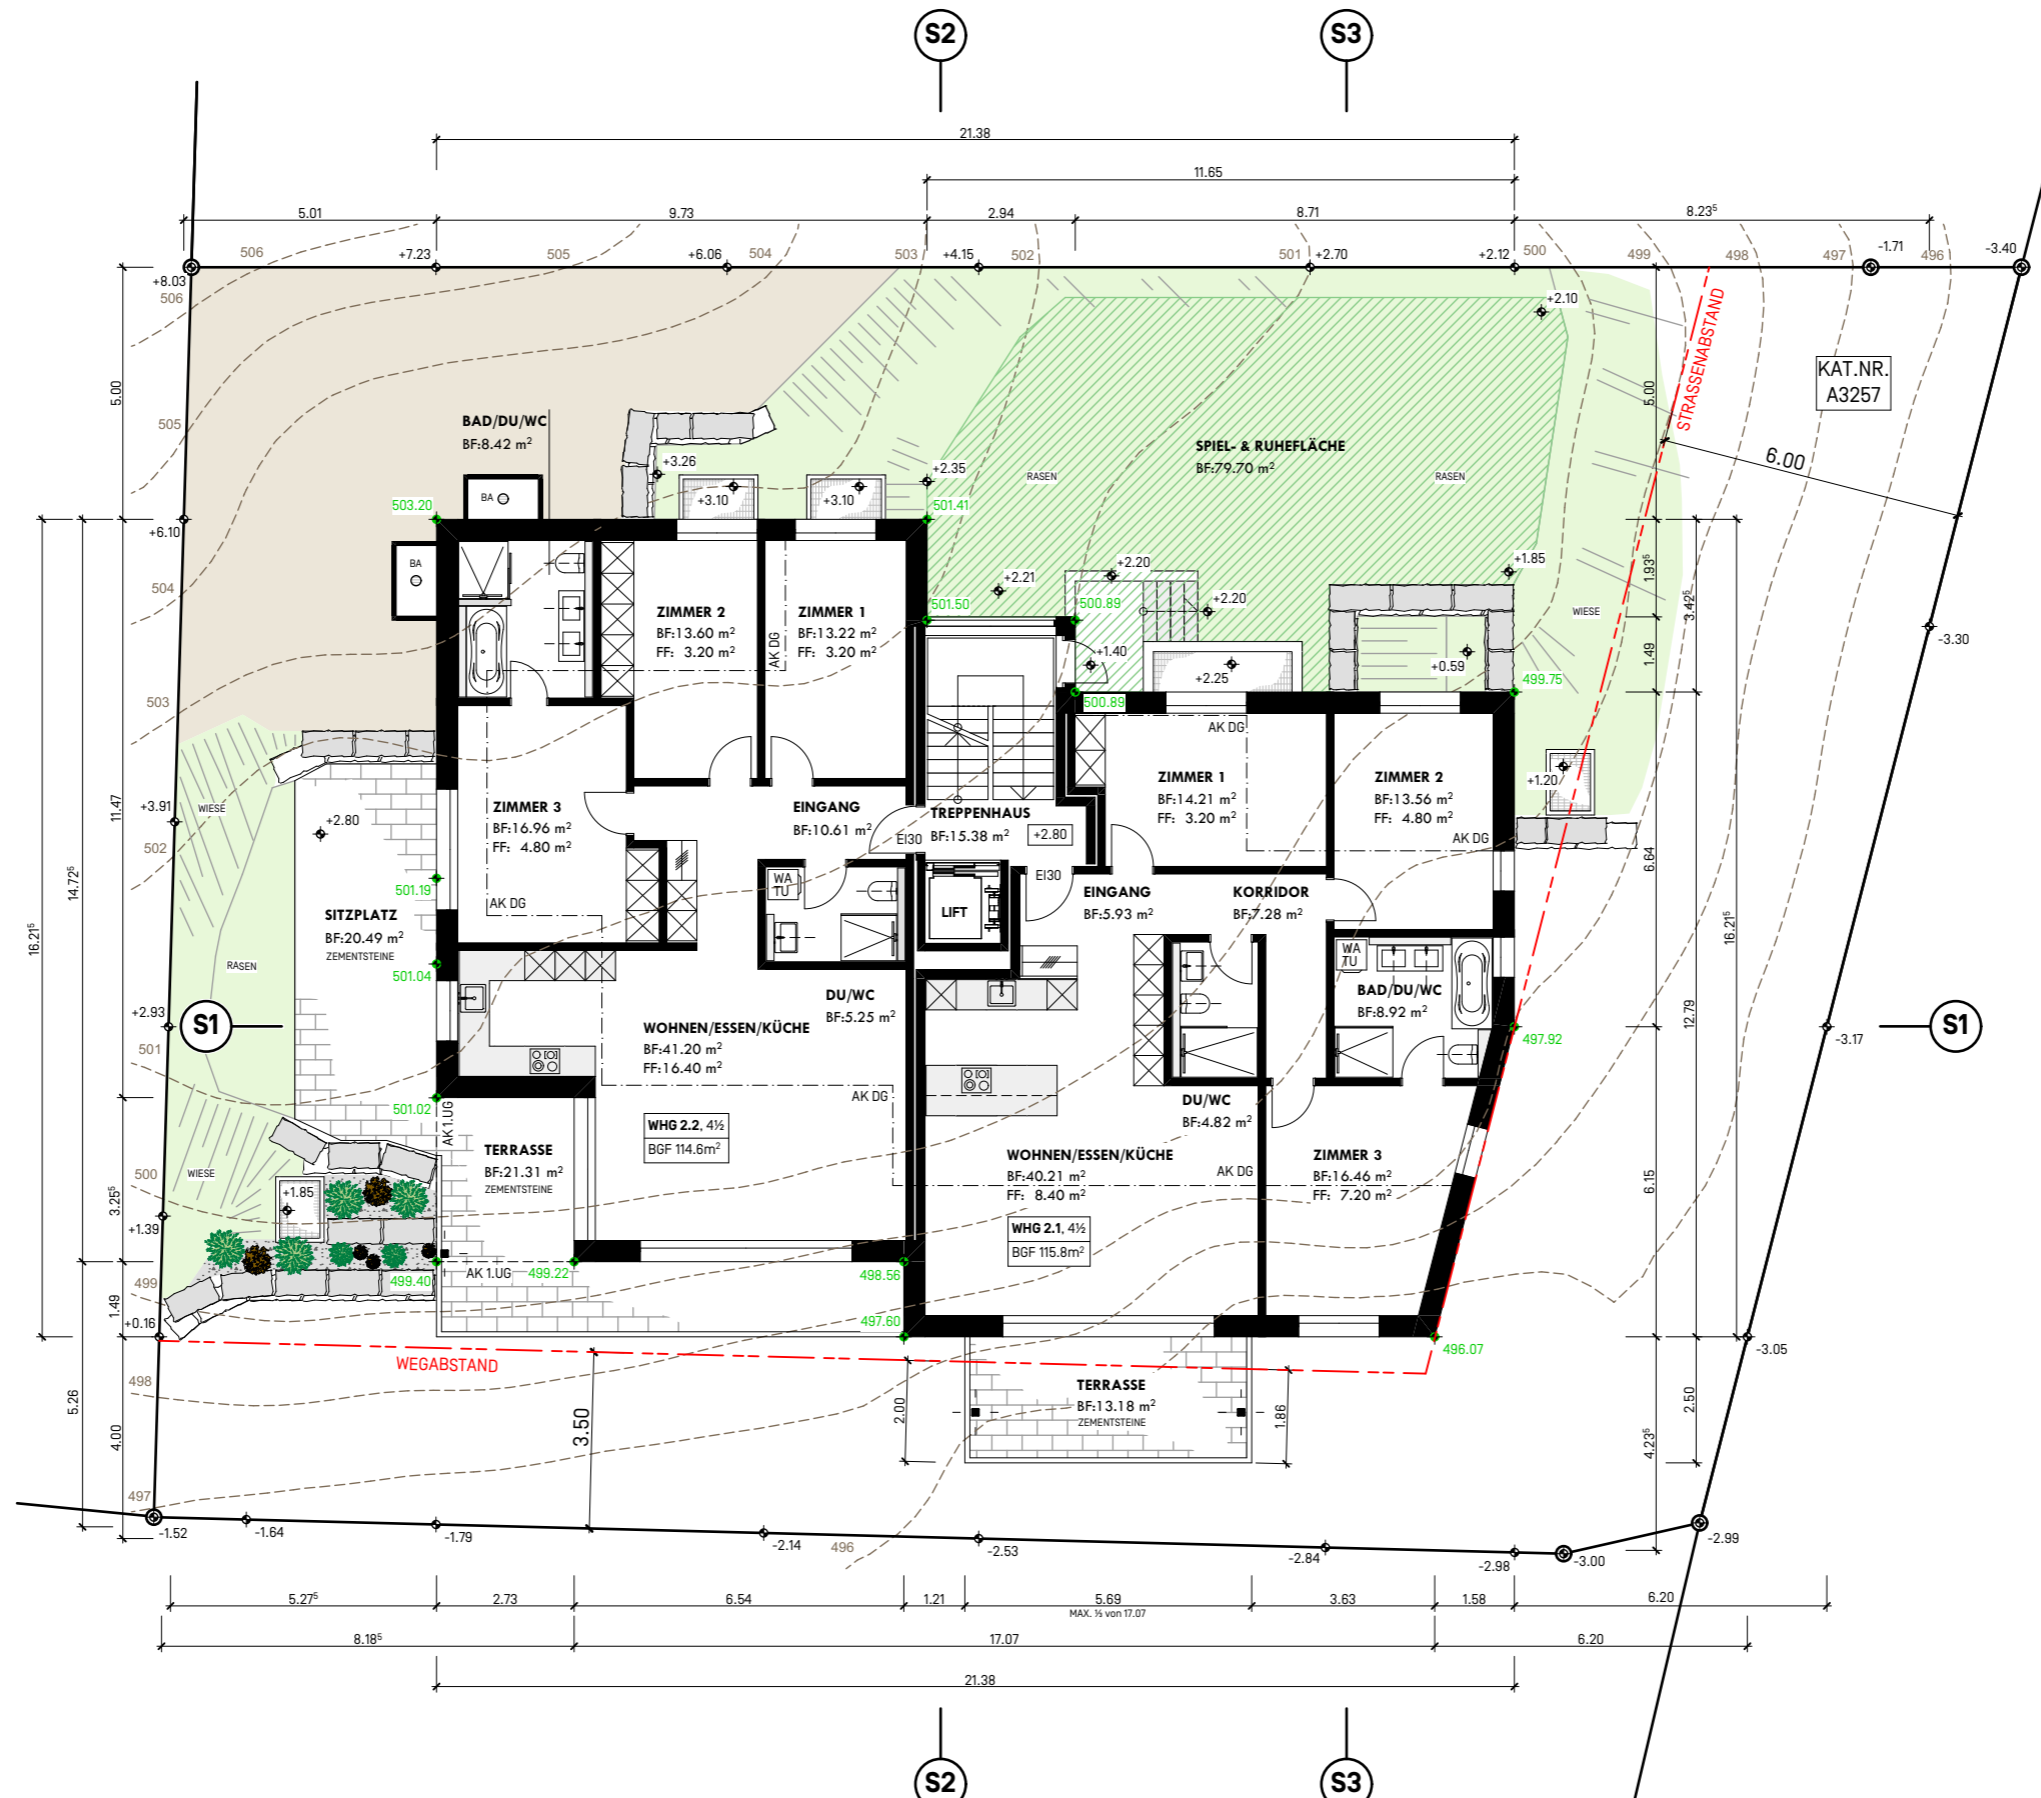

KAT.NR.
A3257

UNTERNIVEAUGARAGE

ERDGESCHOSS

DACHGESCHOSS

SCHNITT 3 - 3

SÜD - FASSADE

OST - FASSADE

NORD - FASSADE

WEST - FASSADE