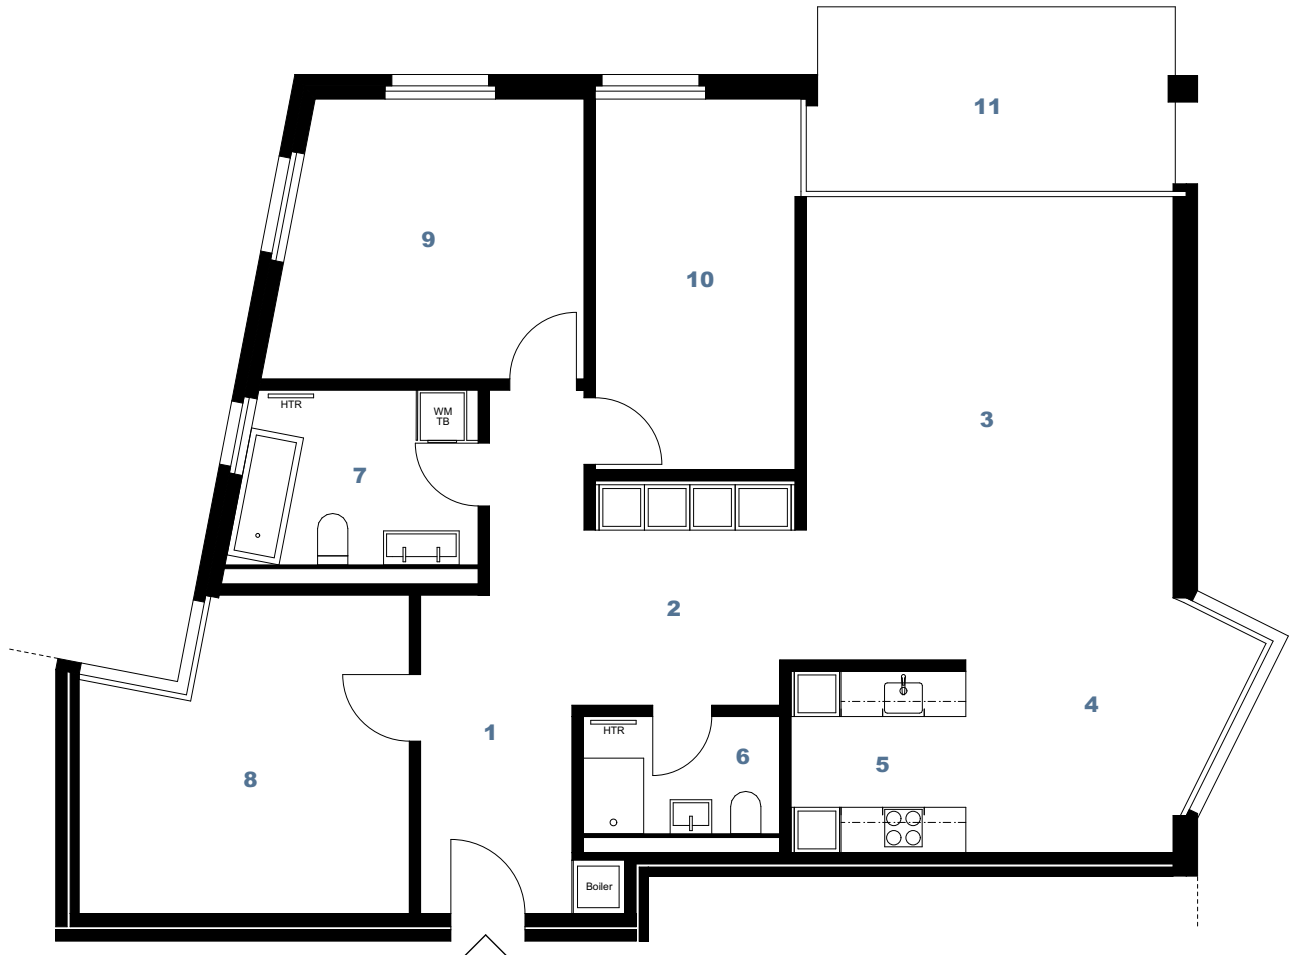

## Alte Landstrasse 160, 8800 Thalwil

4.5 Zimmer Wohnung, 3. Obergeschoss

### Wohnfläche\*

	Raumbezeichnung	[m <sup>2</sup> ]
1	Entrée/Gang	12.6
2	Garderobe	8.5
3	Wohnen	27.5
4	Essen	11.2
5	Küche	5.6
6	Du/WC	4.0
7	Bad/WC	7.3
8	Schlafzimmer	16.4
9	Schlafzimmer	14.5
10	Schlafzimmer	13.1
	<b>Total</b>	<b>120.7</b>

### Aussenfläche\*

	Raumbezeichnung	[m <sup>2</sup> ]
11	Balkon	11.7
	<b>Total</b>	<b>11.7</b>

\* Alle Flächenangaben sind als ca.-Werte zu verstehen.

Grundriss M 1:100