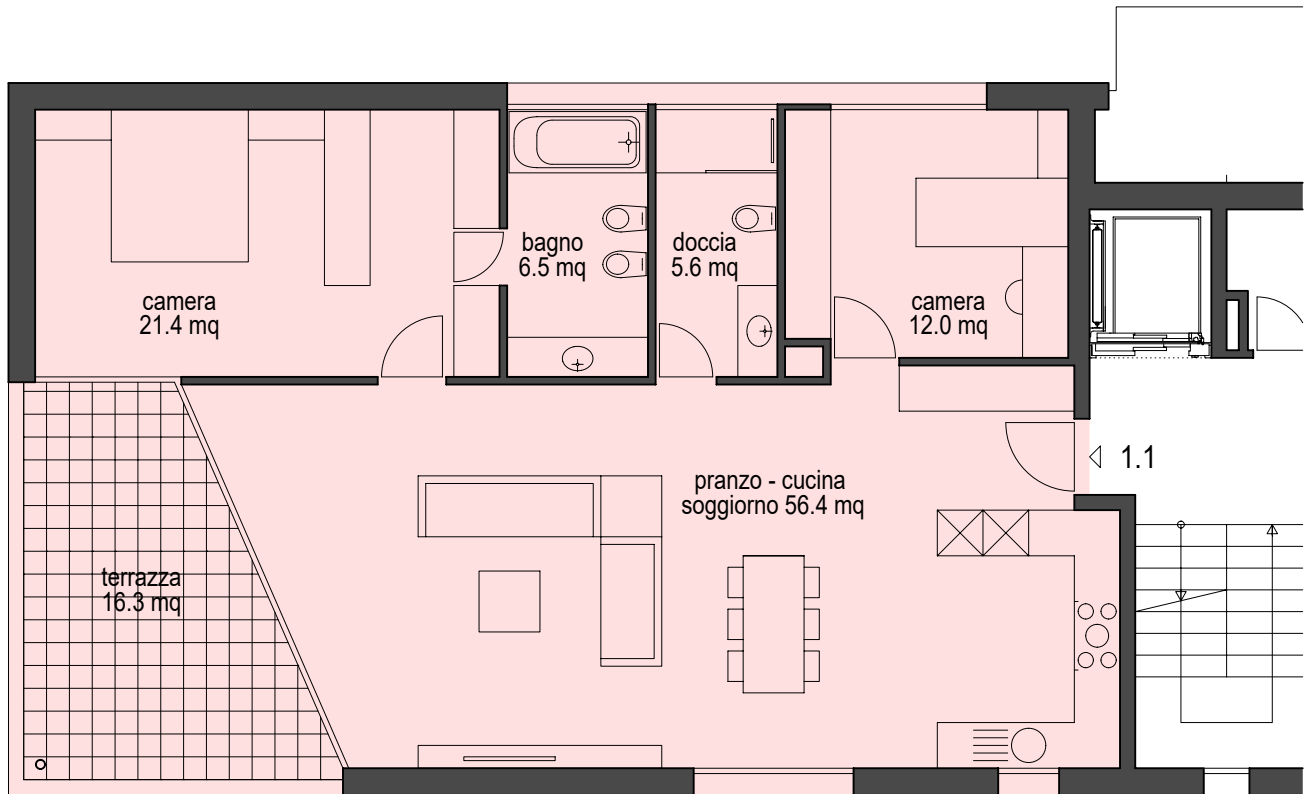

# ASCONA 2628

## APPARTAMENTO 1.1 - 3 1/2 locali

Superfici PPP in vendita

Superficie lorda appartamento: 117.2 mq  
Superficie lorda terrazza (1/3): 6.1 mq

TOTALE: 123.3 mq

1:100

PIANO PRIMO