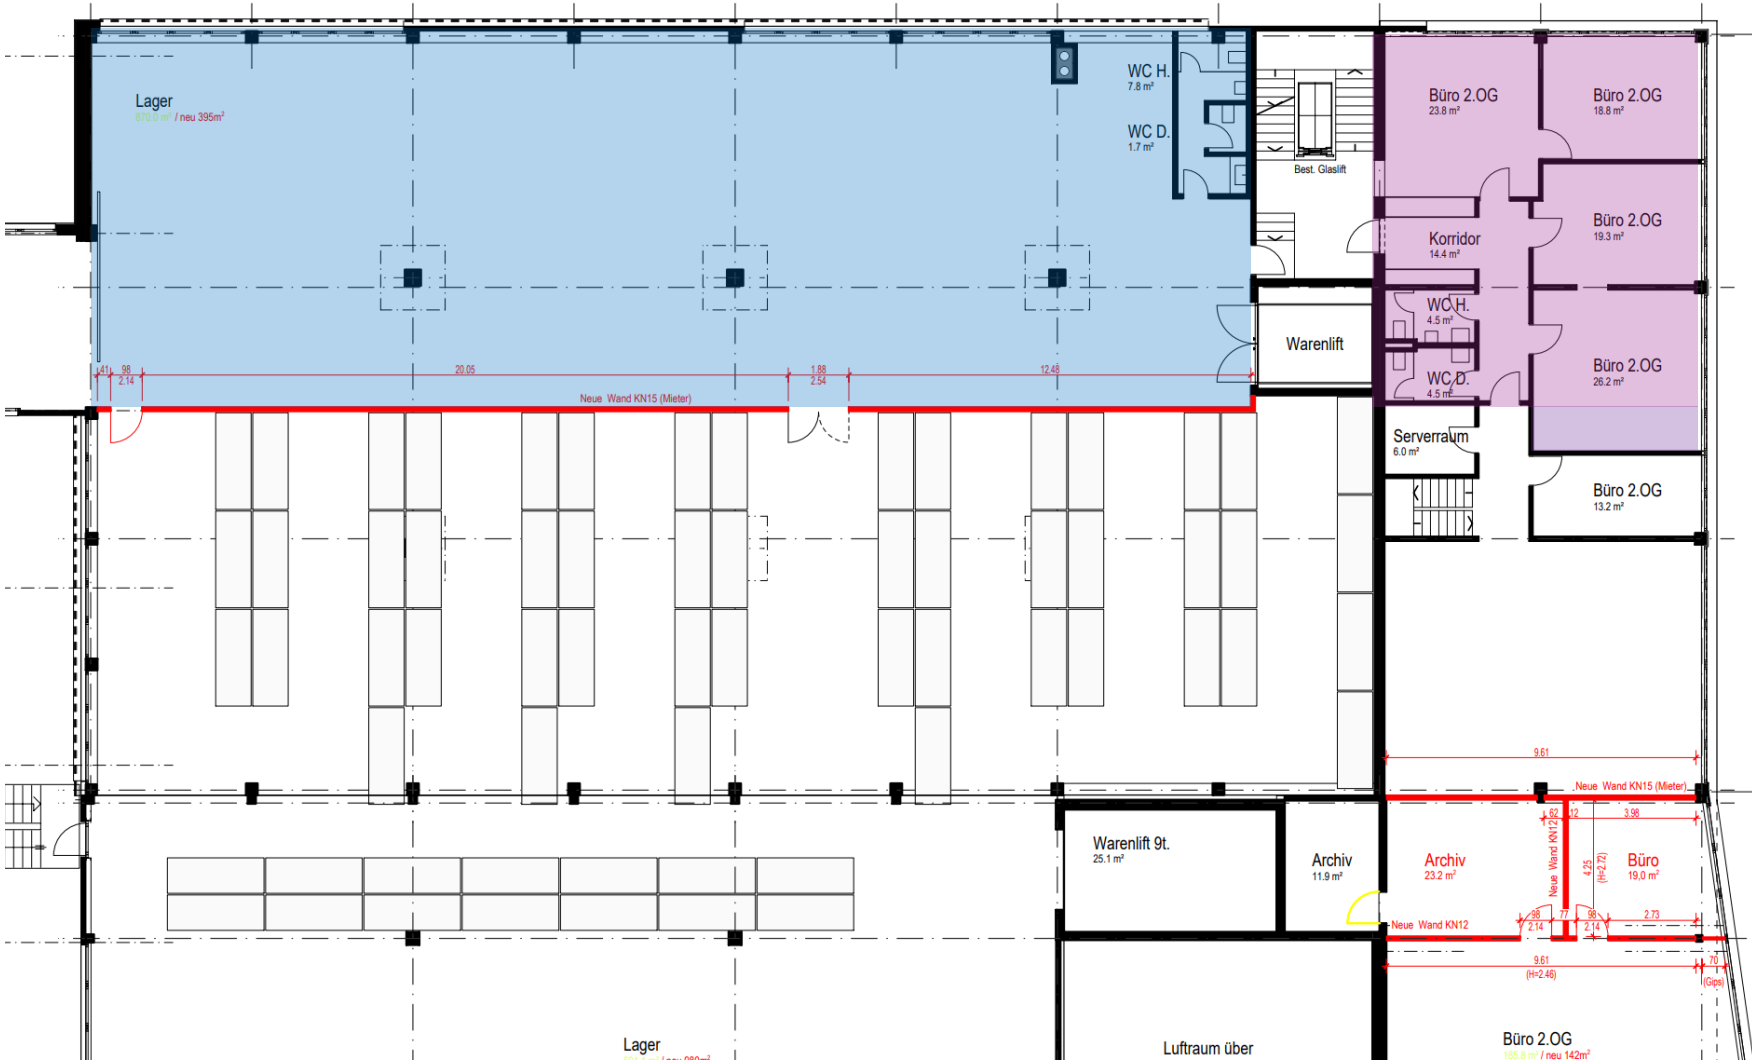

Vermietungsoption A:

Hölzliwisenstrasse 2

2. OG

Büro

125 m<sup>2</sup>

Lager

418 m<sup>2</sup>

# Vermietungsoption B:

Hözlwiisenstrasse 2

3. OG

Büro

158 m<sup>2</sup>

192 m<sup>2</sup>

Lager

482 m<sup>2</sup>

# Vermietungsoption C:

Hözlwiisenstrasse 2

3. OG

Büro

158 m<sup>2</sup>

192 m<sup>2</sup>

Lager

402 m<sup>2</sup>

178 m<sup>2</sup>