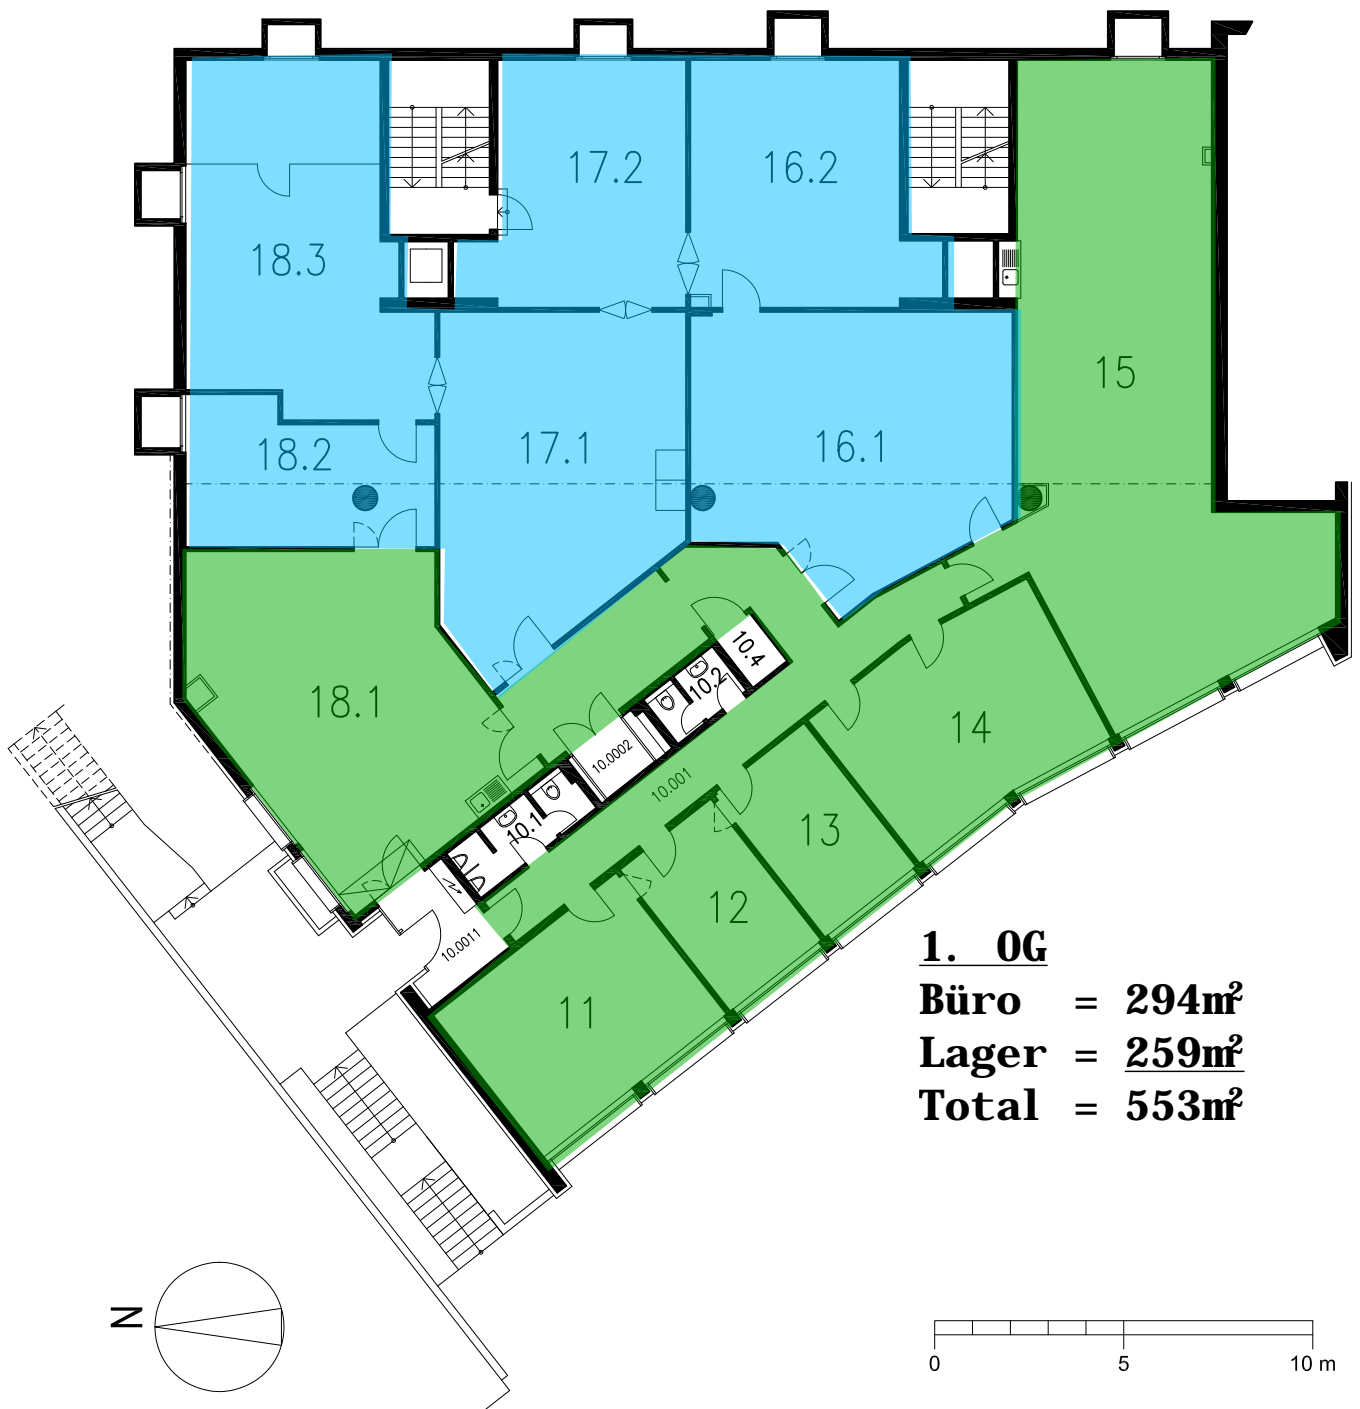

**EG**  
**Büro = 148m<sup>2</sup>**  
**PP = 4**

Sonneggstrasse 74  
 8006 Zürich  
 Erdgeschoss

**ETH zürich**

**SOX**  
 Gebaeude Lz. 4167  
 GESCHOSS **B**

MASSTAB: 1 : X  
 PLAN NR: 1340  
 DATUM: 17.11.2010

REVIDIERT: 18.05.20/AM 01.03.23/BA

**1. OG**

**Büro = 294m<sup>2</sup>**

**Lager = 259m<sup>2</sup>**

**Total = 553m<sup>2</sup>**

Sonneggstrasse 74  
8006 Zürich  
1. Obergeschoss

**ETH zürich**

**SOX**

Gebäude Lz. 4167

GESCHOSS

**C**

MASSTAB: 1 : X

PLAN NR: 1341

DATUM: 17.11.2010

REVIDIERT: 18.05.20/AM 01.03.23/BA