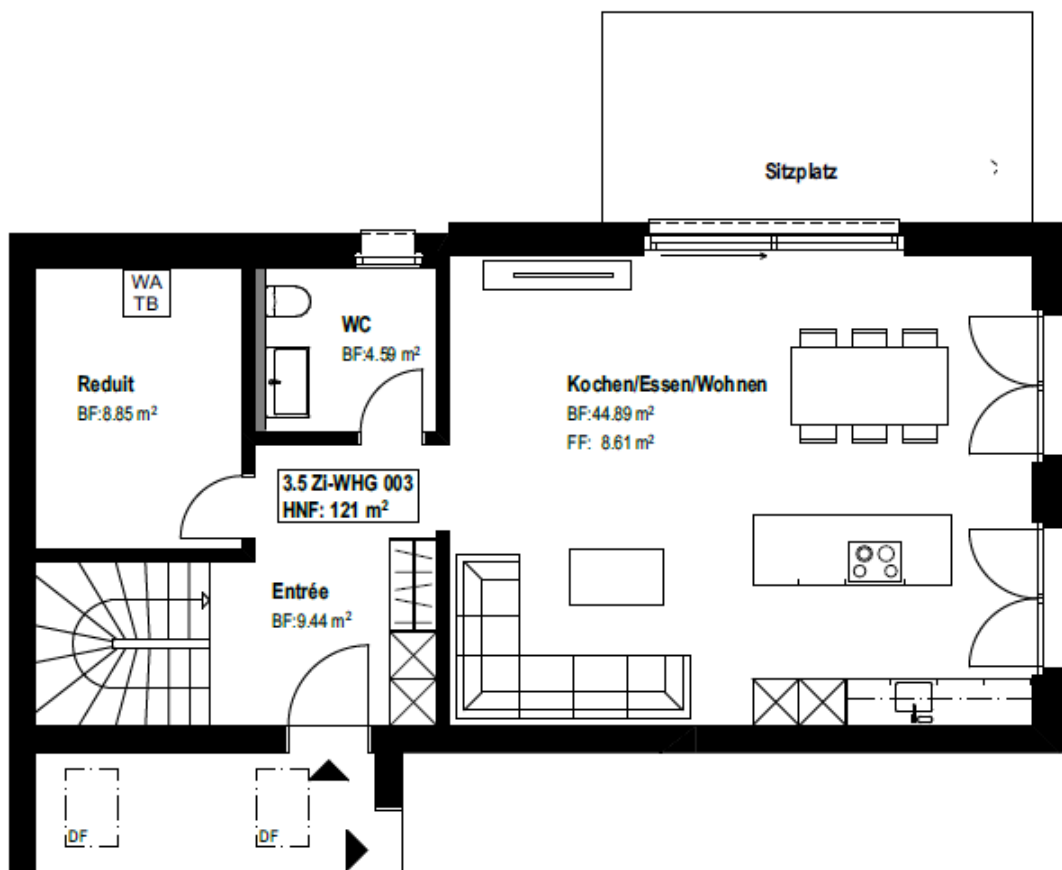

Stadlerstrasse 103, 8404 Winterthur

3 ½ ZWG im EG / 1.OG

Obergeschoss

Erdgeschoss