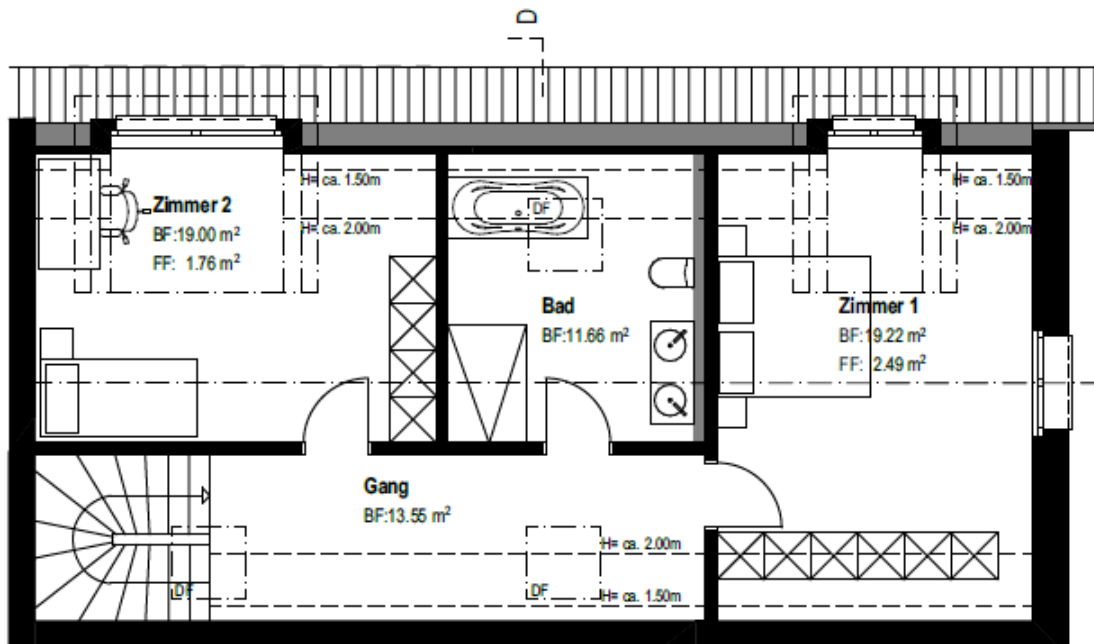

Stadlerstrasse 103, 8404 Winterthur

3 ½ ZWG im EG / 1.OG

Obergeschoss

Erdgeschoss