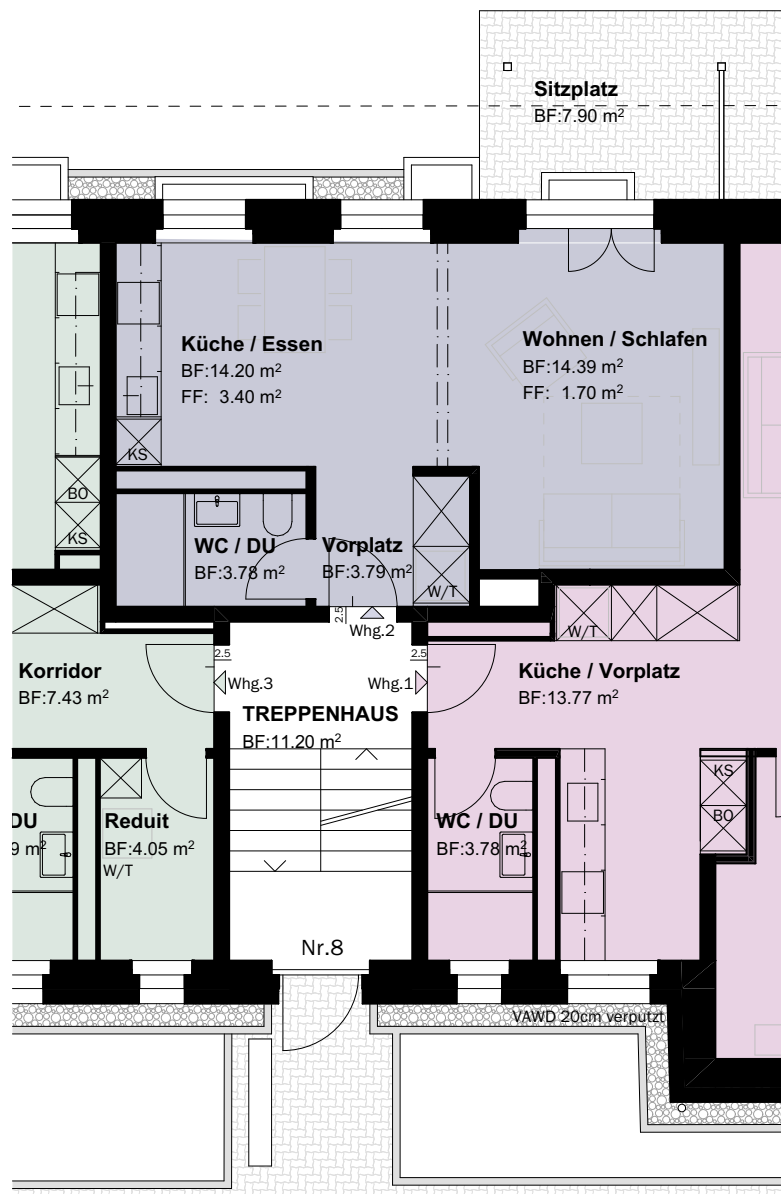

In Reben 8, 8800 Thalwil

1 1/2-Zimmerwohnung Nrn. 2 / 5 / 8
Erdgeschoss / 1.Obergeschoss / 2.Obergeschoss

Mietfläche 38.0m²
Sitzplatz od.Balkon 6.0m²

Dieser Vermietungsplan hat ausschliesslich informellen Charakter.
Massabweichungen sind möglich.

In Reben 10, 8800 Thalwil

1 1/2-Zimmerwohnung Nrn. 2 / 5 / 8
Erdgeschoss / 1.Obergeschoss / 2.Obergeschoss

Mietfläche 38.0m²
Sitzplatz od.Balkon 6.0m²

Dieser Vermietungsplan hat ausschliesslich informellen Charakter.
Massabweichungen sind möglich.