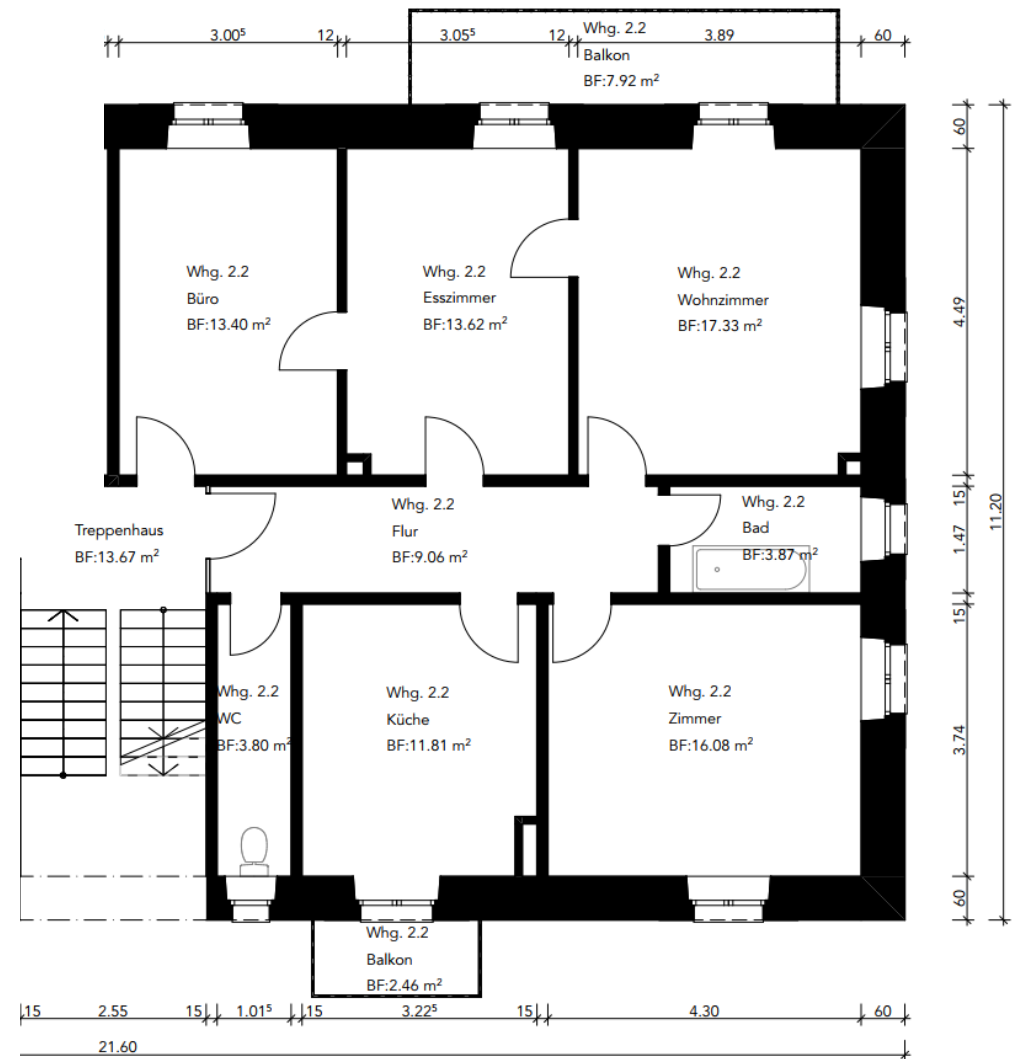

Schönhalde

Mühlemattstrasse 13, 6004 Luzern

4-Zimmerwohnung

3.OG links

Whg. 2.2 Hauptnutzfläche Gesamt = 88.97 m²