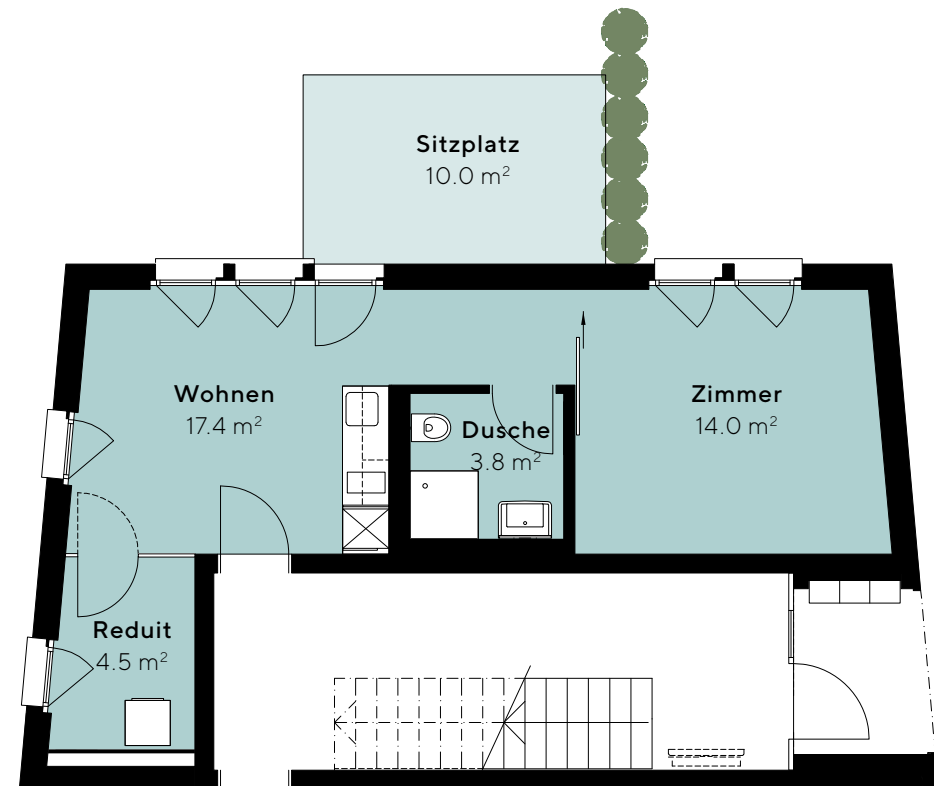

## Wohnung 02

Brugglenstrasse 1c  
Erdgeschoss

### 2.0-Zimmer-Wohnung

Fläche: 39.7 m<sup>2</sup>

Sitzplatz: 10.0 m<sup>2</sup>

Änderungen und Abweichungen gegenüber den publizierten Angaben bleiben ausdrücklich vorbehalten. Keine Haftung.