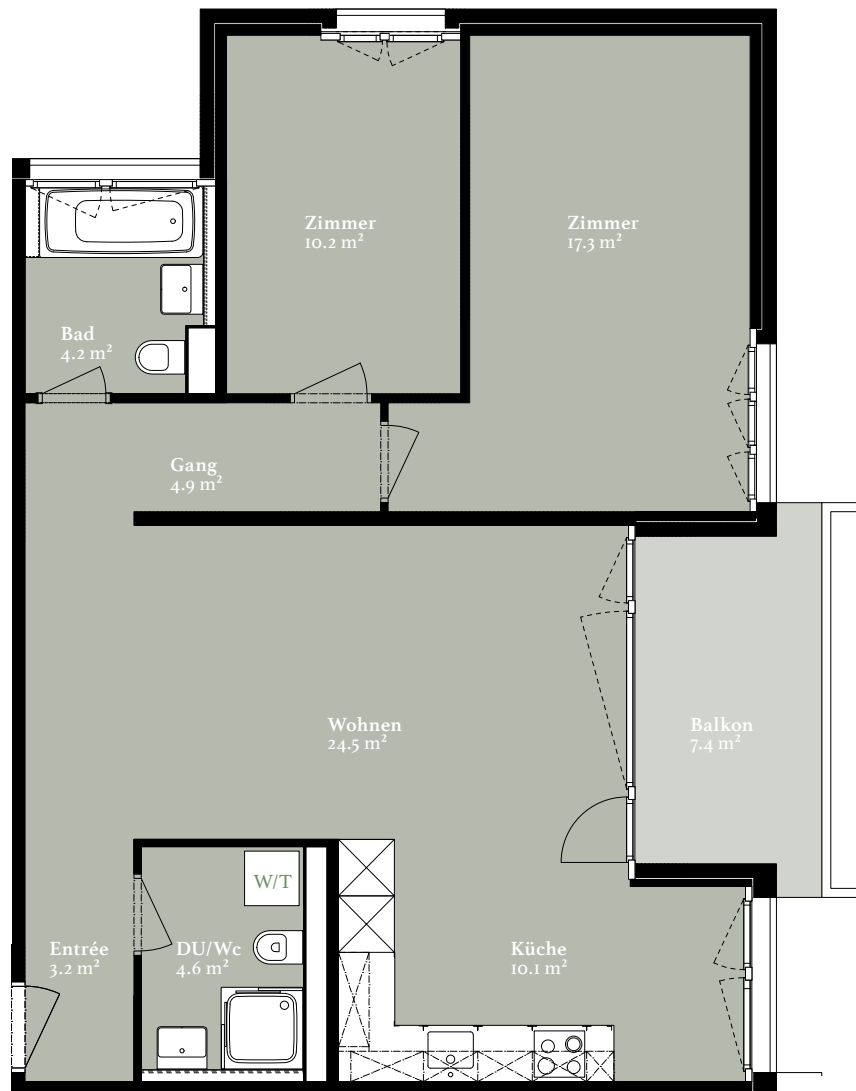

Wohnung 402

3.5-zimmer-wohnung

Affolternstrasse 10
8050 Zürich

Geschoss 4. OG
Fläche 79.0 m²
Balkon 7.4 m²

Änderungen und Abweichungen gegenüber den publizierten Angaben bleiben ausdrücklich vorbehalten. Keine Haftung.