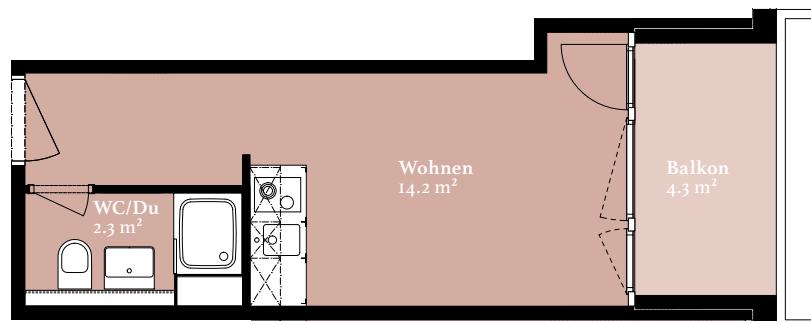

Wohnung 205

1.5-zimmer-wohnung

Affolternstrasse 10
8050 Zürich

Geschoss 2. OG
Fläche 16.5 m²
Balkon 4.3 m²

Änderungen und Abweichungen gegenüber den publizierten Angaben bleiben ausdrücklich vorbehalten. Keine Haftung.