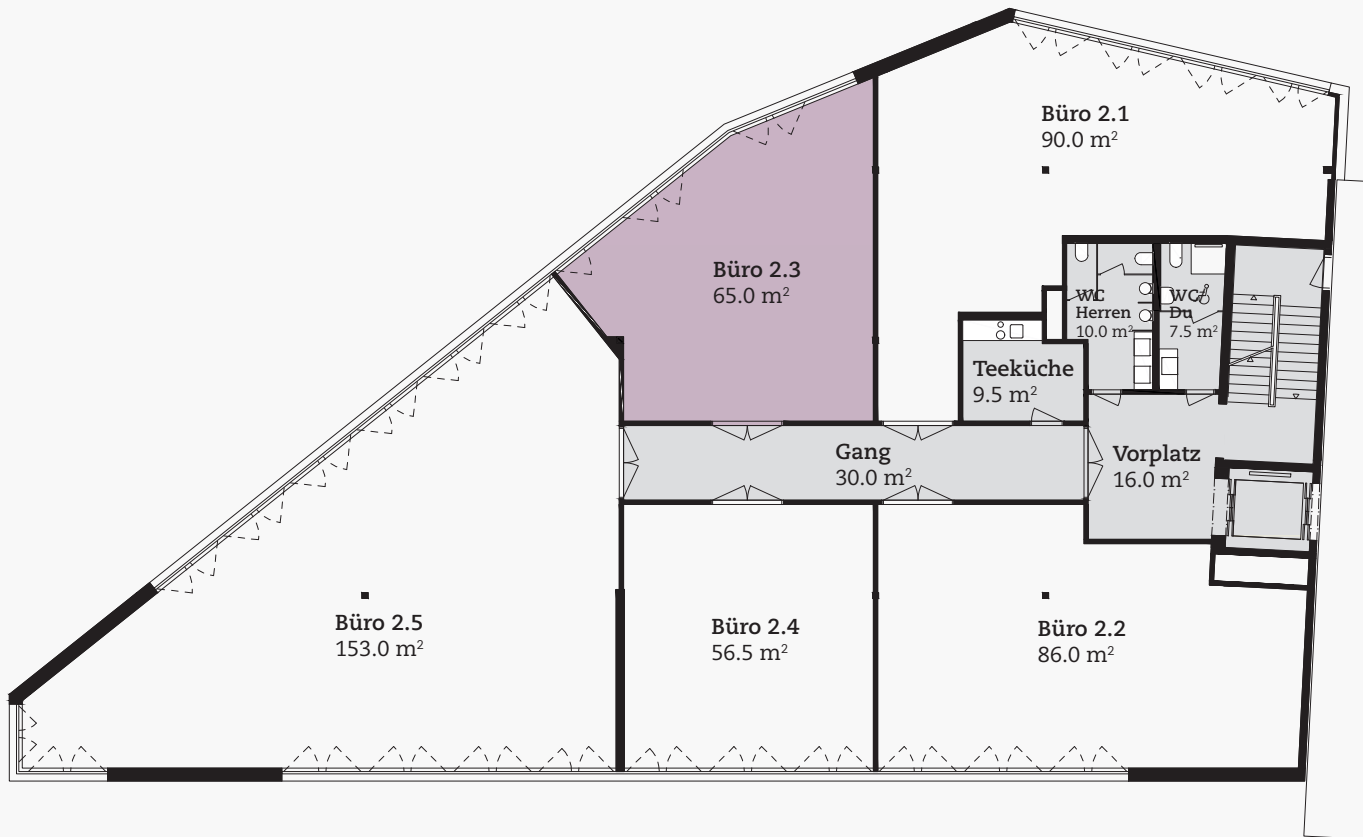

## 2. OBERGESCHOSS

«Neuenhoferstrasse 101»

Büro 2.3: ca. 65.0 m<sup>2</sup>

Änderungen und Abweichungen gegenüber den publizierten Angaben bleiben ausdrücklich vorbehalten. Keine Haftung.