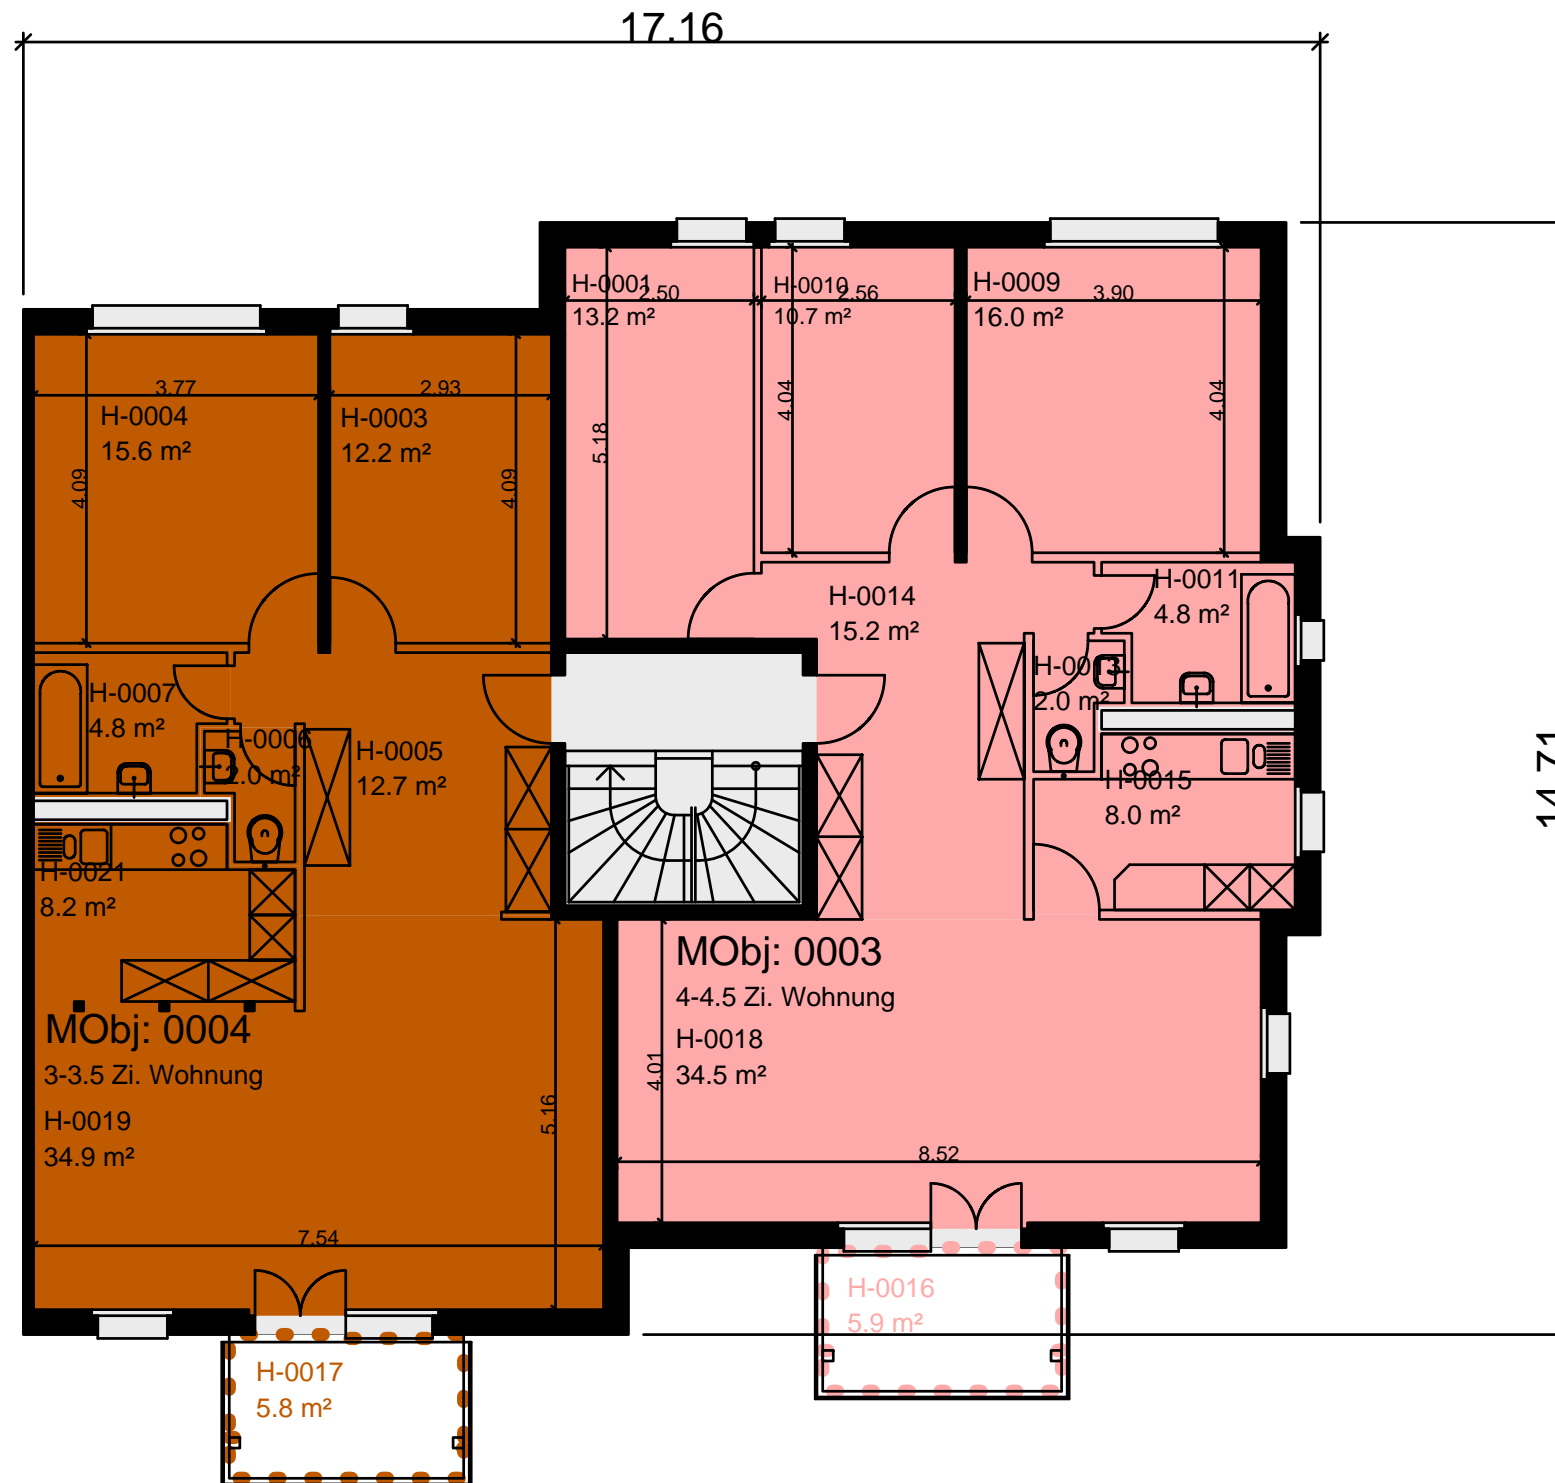

Vermietungsplan

0700 - 01
Romanshorn, Alpsteinstrasse 6
1. Obergeschoss
Nutzungsart: Wohnhaus

MObj		Fläche
0003		104
0004		90