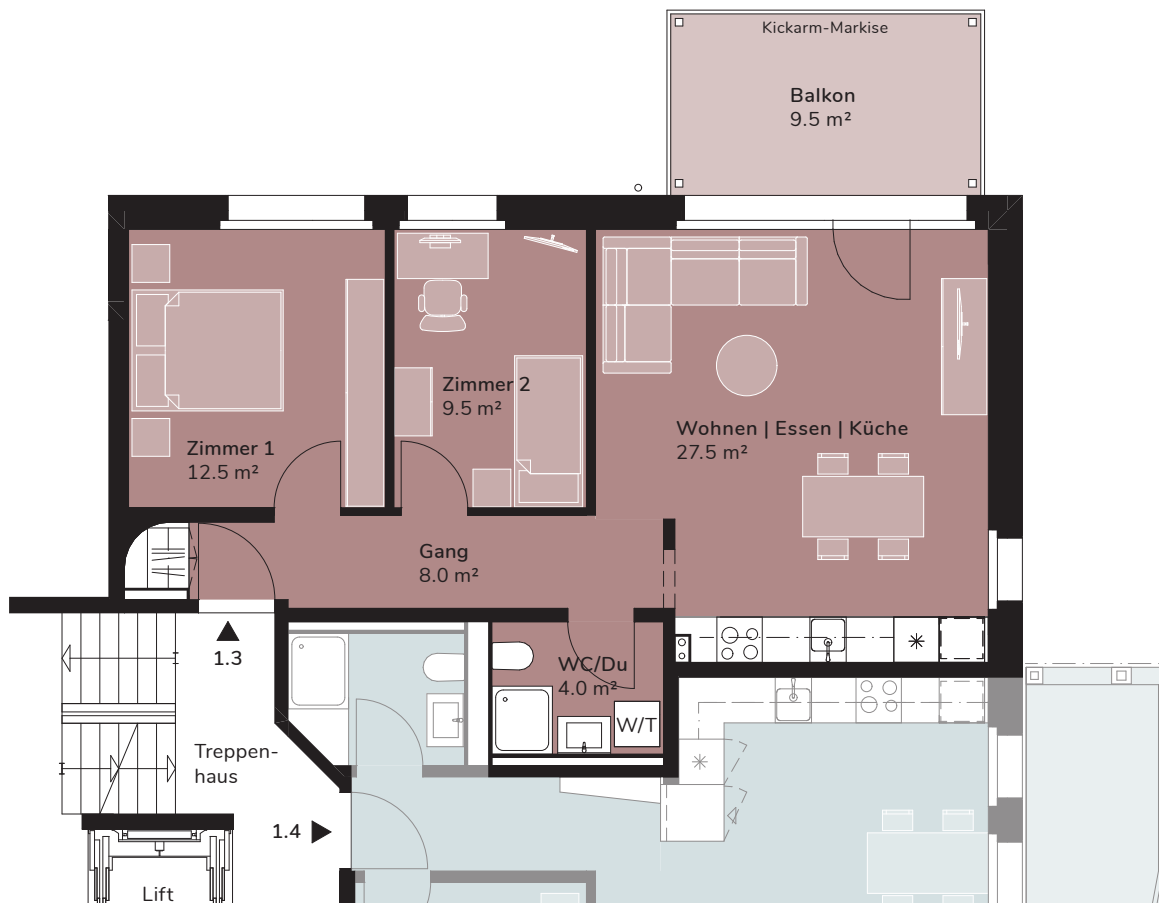

Eichliackerstrasse 73 | Winterthur

Wohnung 1.3

1. Obergeschoss

3.5-Zimmer-Wohnung

Fläche	61.5 m ²
Balkon	9.5 m ²
Keller	6.0 m ²

Änderungen und Abweichungen gegenüber den publizierten Angaben
bleiben ausdrücklich vorbehalten. Keine Haftung.