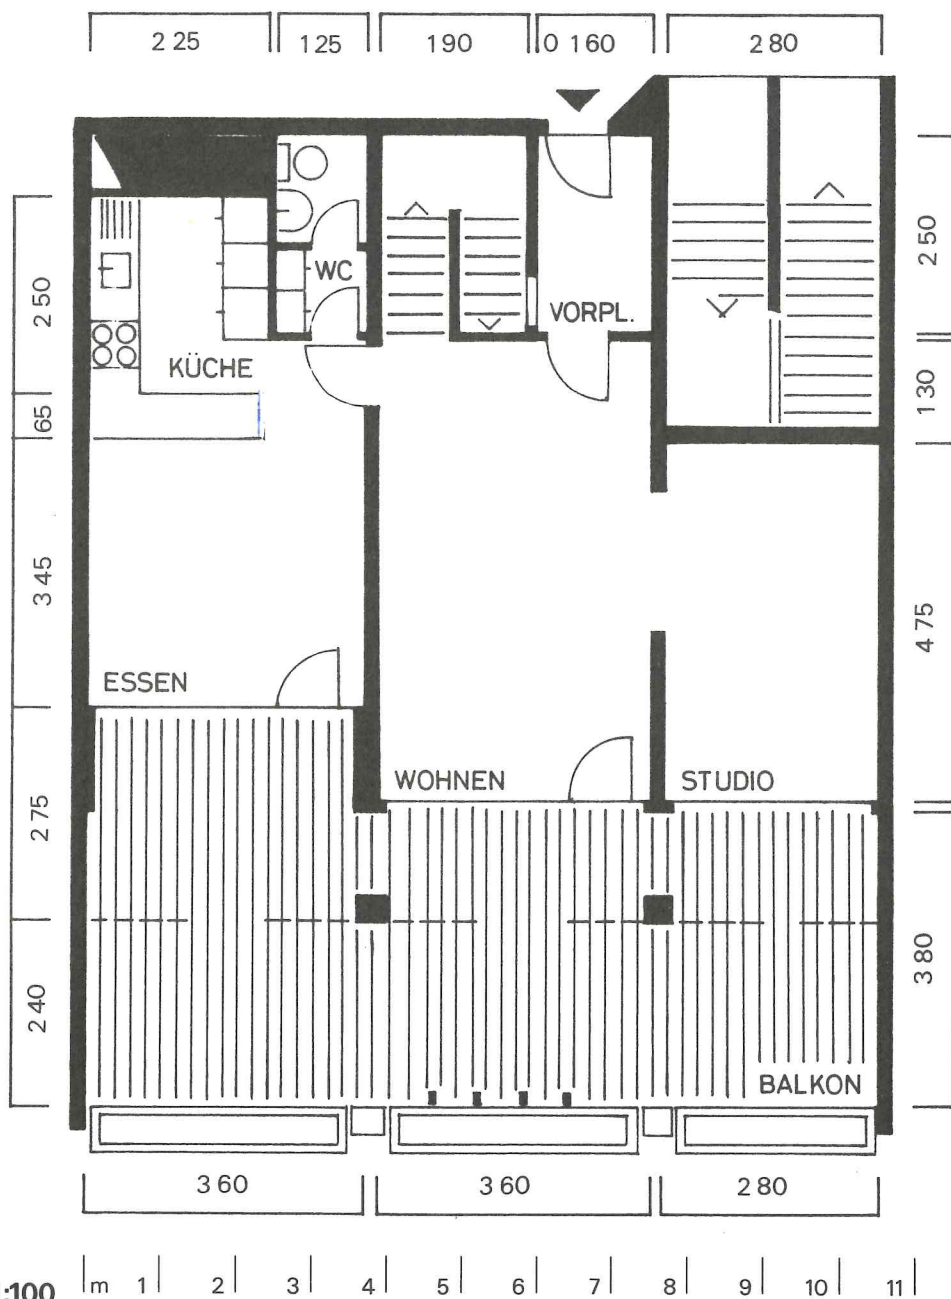

Raumflächen:

3. Stock

Wohnen	21,80 m ²
Essen	12,40 m ²
W + E total	34,20 m ²
Studio	13,30 m ²
Balkon	43,05 m ²

Wohnungsnummern:

Gebäude 5	054.032
Gebäude 7	073.032