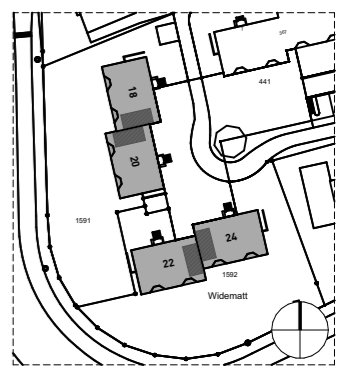

EMPORE

ALGO real estate ag SCHÖNBLICKSTRASSE 3 CH-6045 MEGGEN	
PROPLANING AG TÜRKHEIMERSTRASSE 6 PF CH-4009 BASEL	
VERMIETUNG	
1251-17-3-00 WIS WIDENMATTSTRASSE 18-24 CH-4334 SISSELN	
MFH WIDENMATT DACHUMBAU	
HAUS 22 WOHNUNG 20022032	
1:50	A3
H22-20022032	03.2026
RAC	