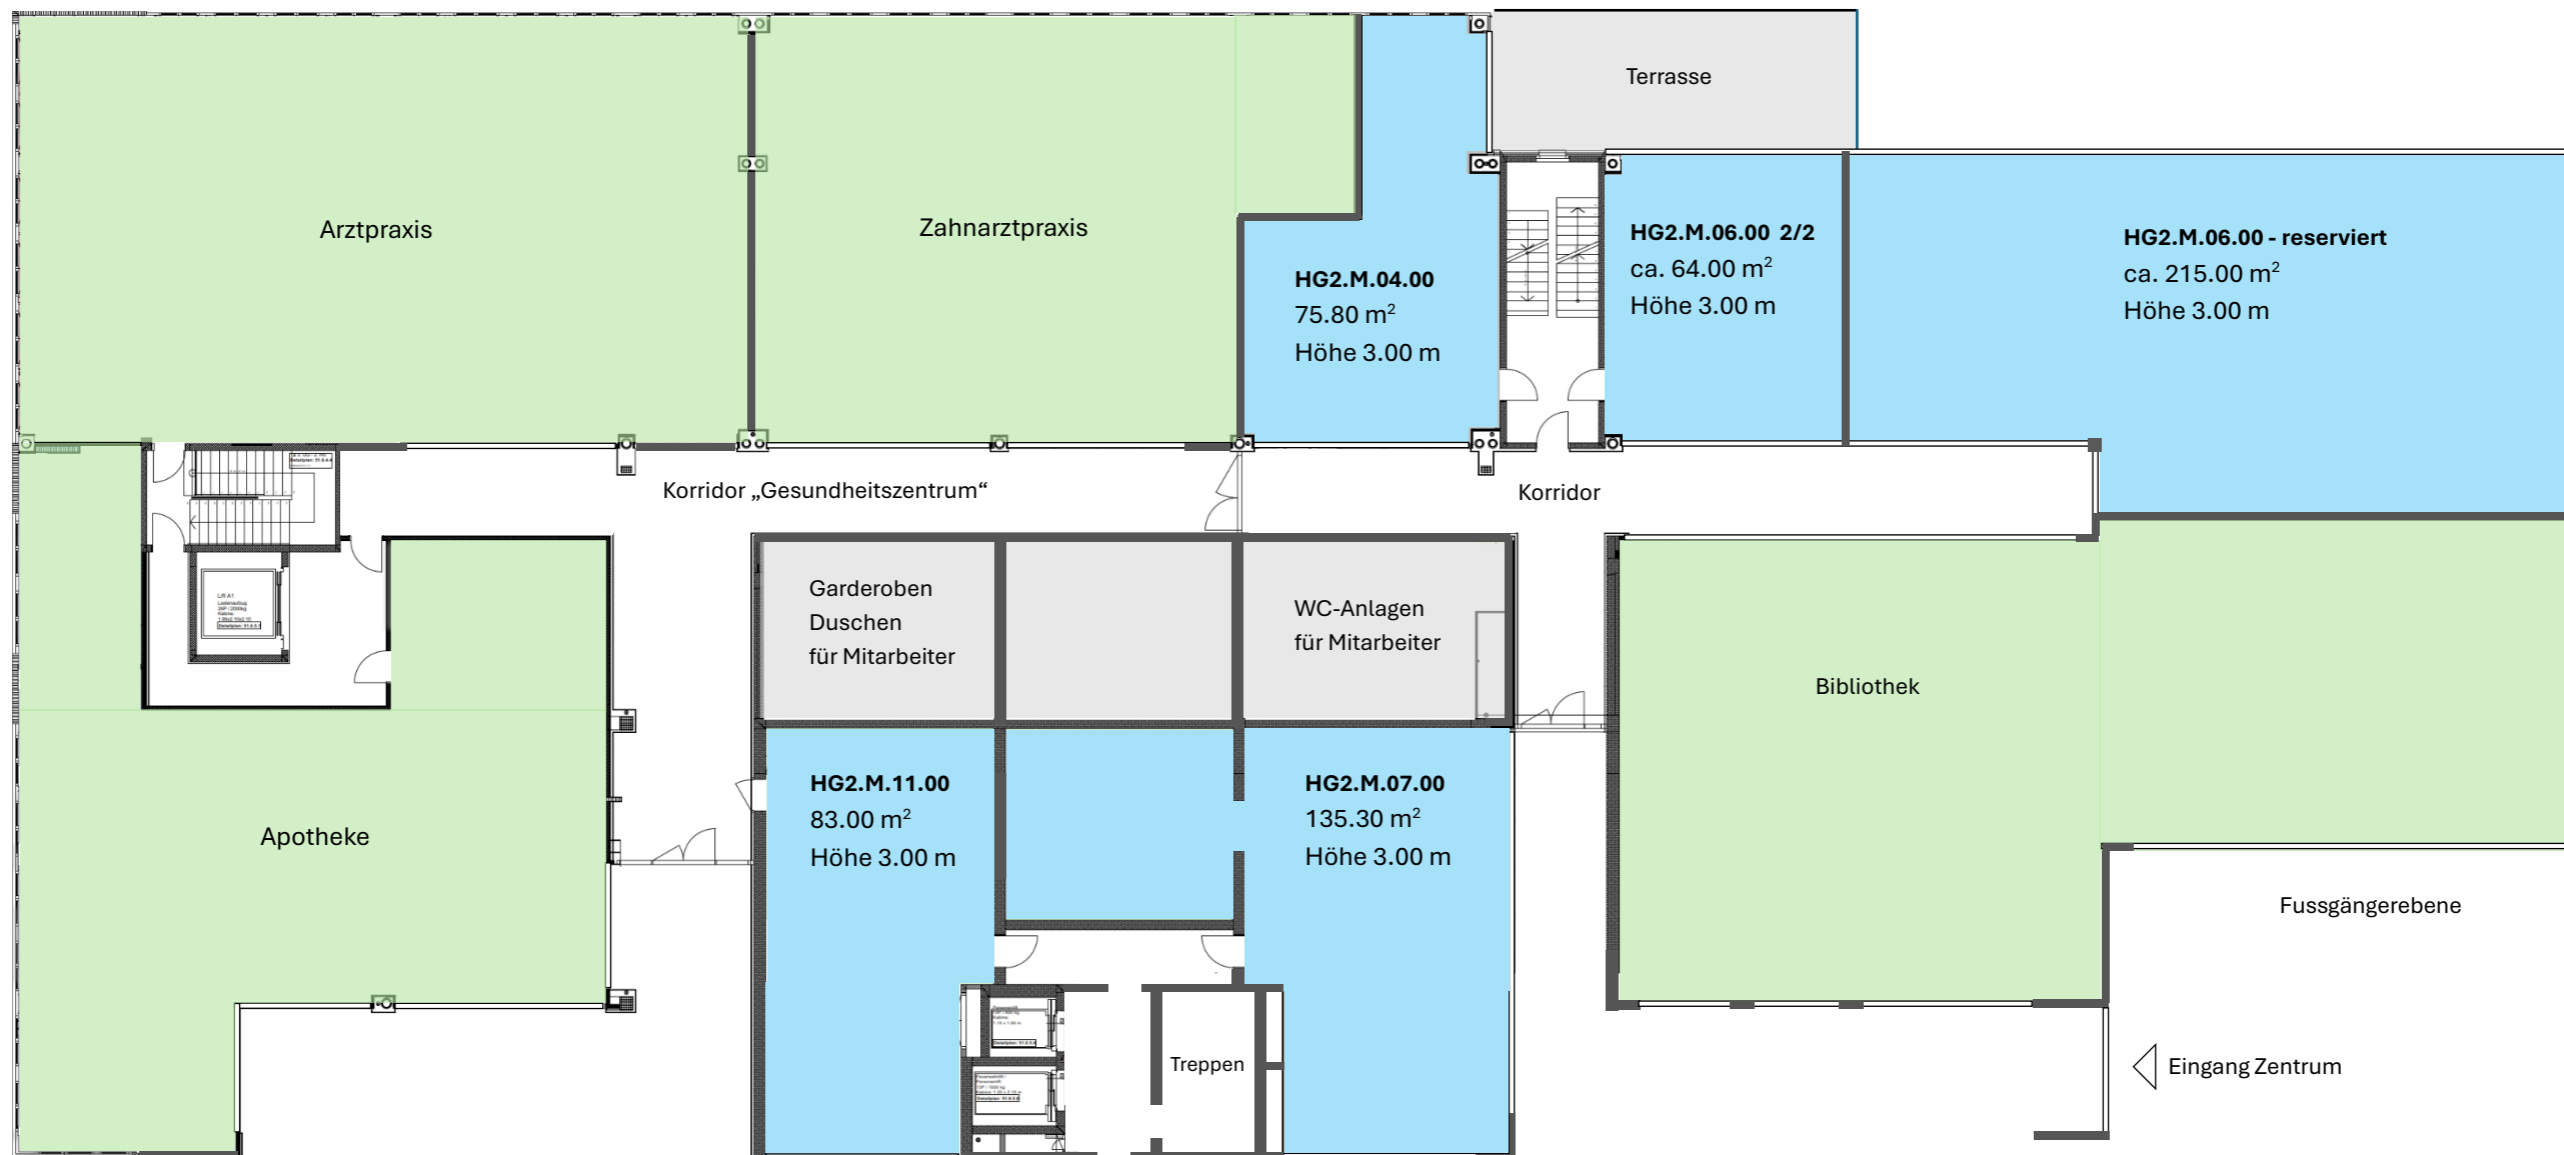

Kaiseraugst, Zentrum Liebrüti, 2. Hauptgeschoss, Stand 26.09.2025

- freie Flächen
- vermietete Flächen

Seite Giebenacherstrasse

Seite Liebrütistrasse

Seite Schwarzerstrasse

Verkehrsfläche / Mall

Verkehrsfläche / Mall