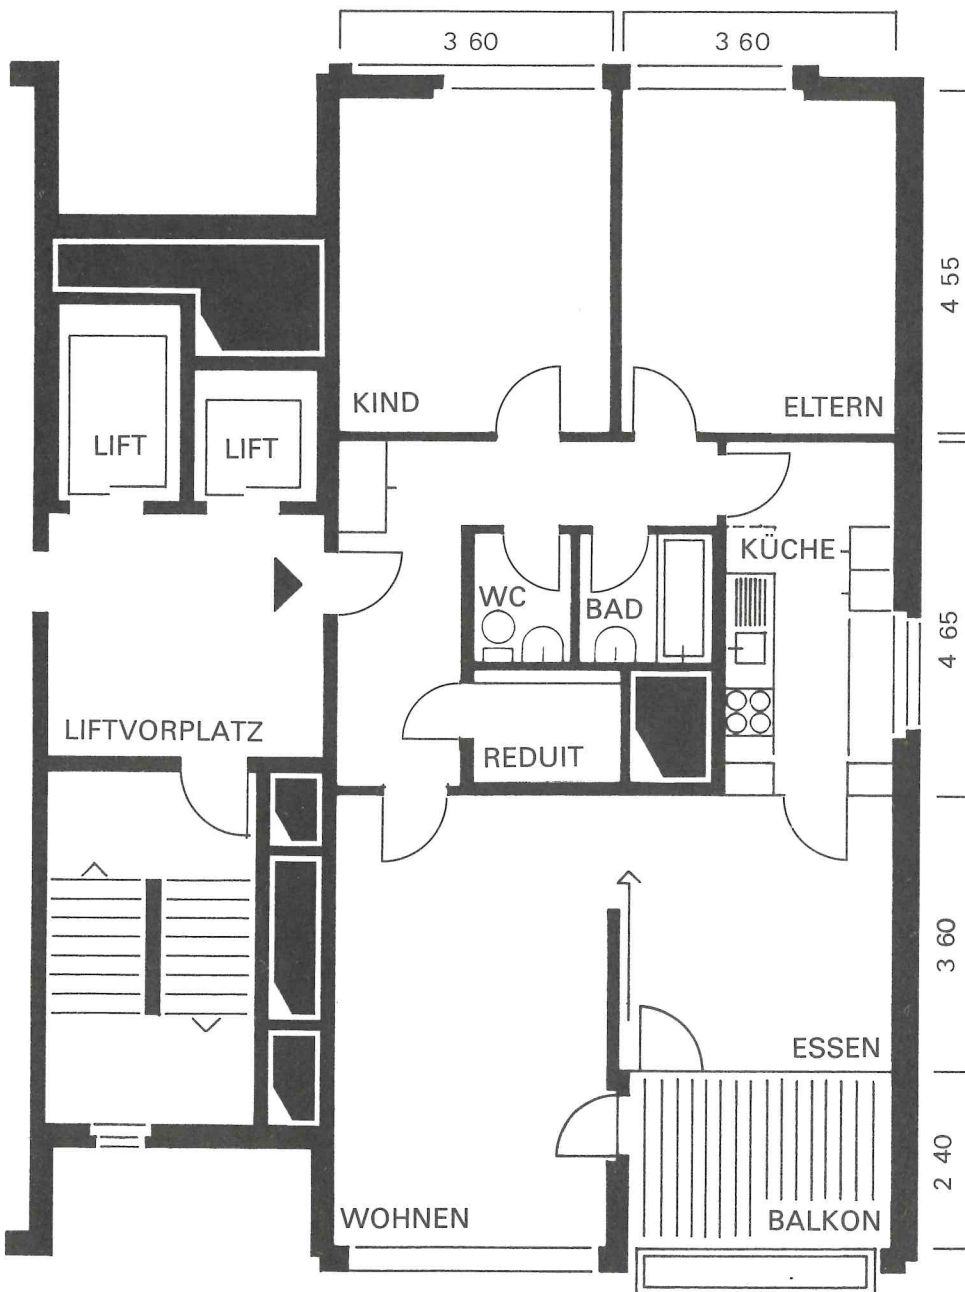

Raumflächen:

Wohnen	21,60 m ²	Eltern	16,40 m ²
Essen	12,95 m ²	Kind	16,40 m ²
W + E total	34,55 m ²	Balkon	8,10 m ²

Wohnungsnummern:

Gebäude 3

05.0071	14.0071
06.0071	15.0071
07.0071	16.0071
08.0071	17.0071
09.0071	18.0071
10.0071	19.0071
11.0071	20.0071
12.0071	21.0071
13.0071	22.0071

(Die Wohnung im 5.Stock hat keine Balkontüre im Wohnzimmer)