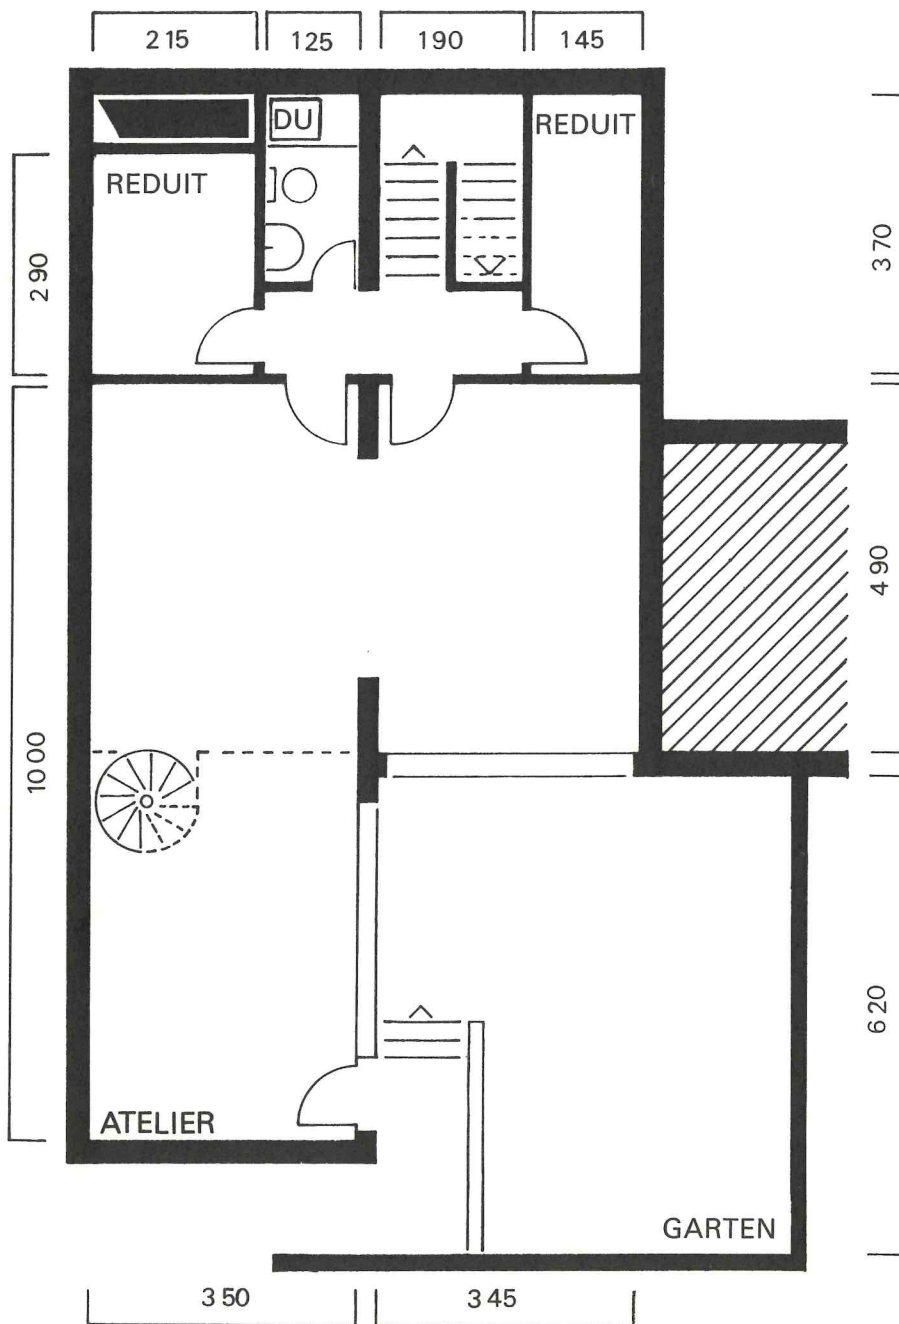

Raumfläche:

2. Stock

Atelier 52,80 m²

Wohnungsnummer:

Gebäude 3 03.0041

M 1 : 100 | m | 1 | 2 | 3 | 4 | 5 | 6 | 7 | 8 |