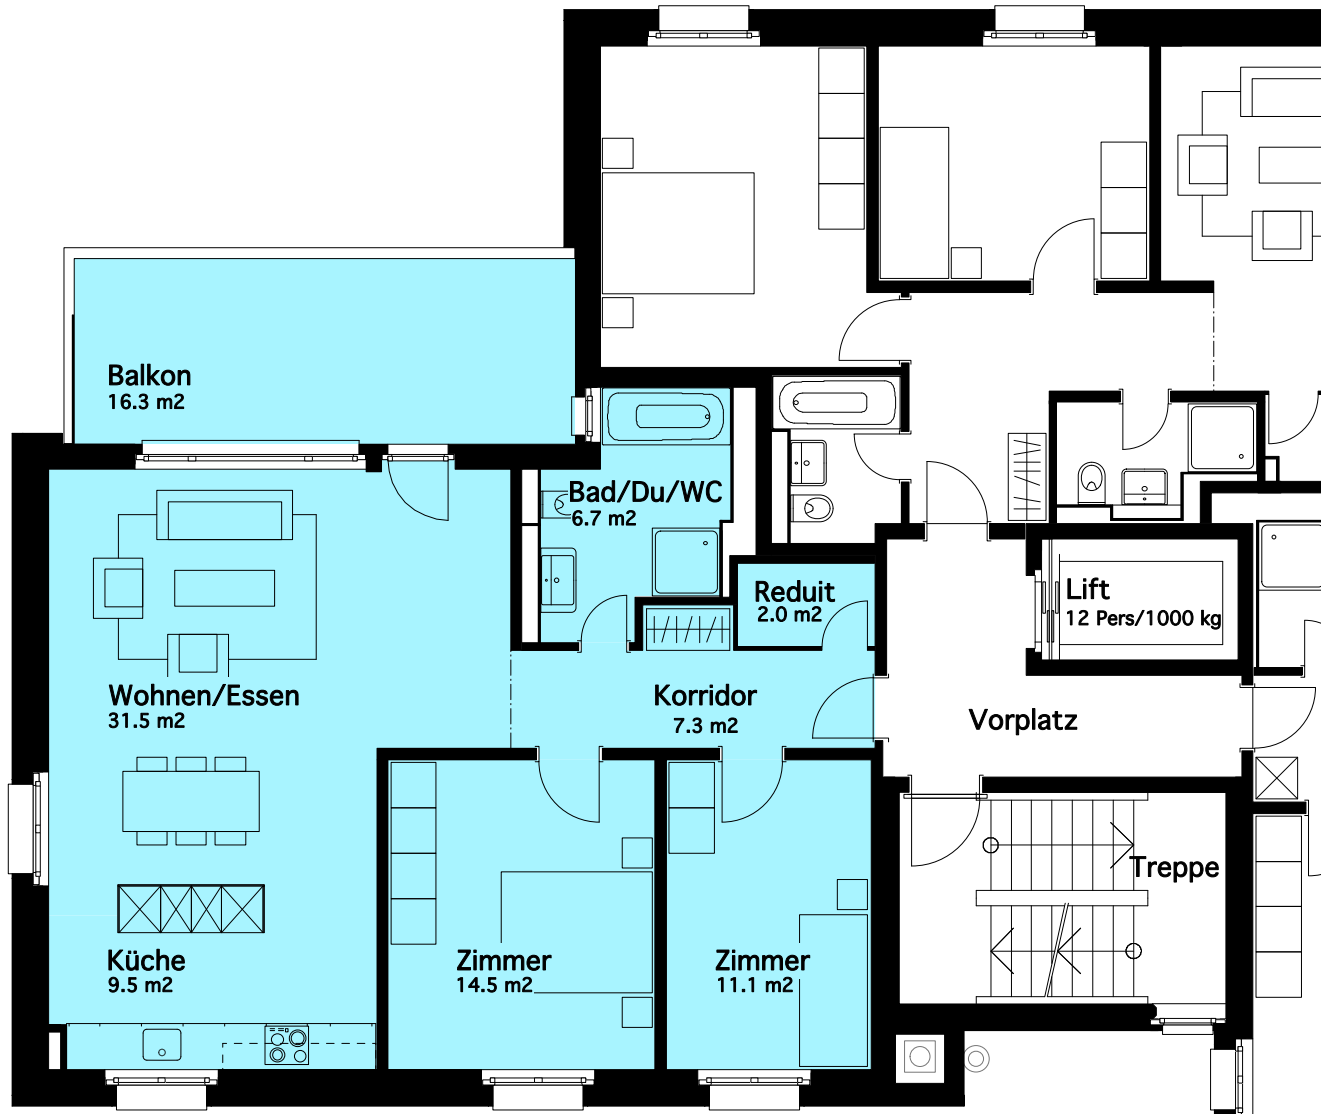

# 3 1/2 Zimmer-Wohnung 82.6 m<sup>2</sup> + Balkon 16.3m<sup>2</sup>

10.W25	10.W26	10.OG	
09.W23	09.W24	9.OG	
08.W21	08.W22	8.OG	
07.W19	07.W20	7.OG	
06.W17	06.W18	6.OG	
05.W15	05.W16	5.OG	
04.W14	04.W13	04.W12	4.OG
03.W11	03.W10	03.W09	3.OG
02.W08	02.W07	02.W06	2.OG
01.W05	01.W04	01.W03	1.OG
	E.W02	E.W01	EG

Eigentümerschaft:

Masstab 1:100

Kleinere Änderungen bleiben vorbehalten  
Die farbig angelegte Fläche entspricht den m<sup>2</sup>-Angaben

Mehrfamilienhaus Dragonerstrasse 55  
5600 Lenzburg