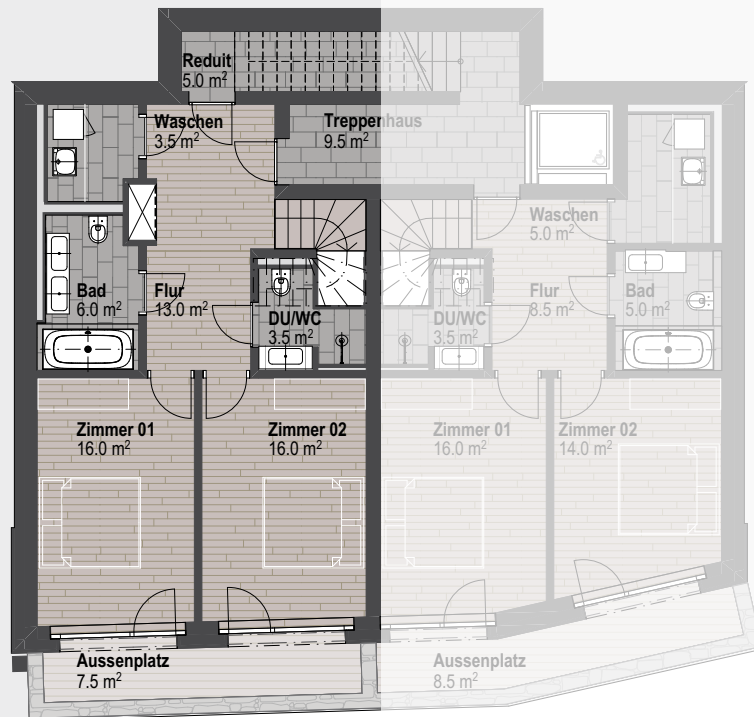

**3 ½ Zimmer
Maisonettewohnung Ost**

NF Wohnen	53.5m ²
Keller	16.0m ²
ANF Loggia	8.5m ²

Residenz 8

Oberzelgli 30, 6390 Engelberg

3 ½ Zimmer Maisonettewohnung West

NF Wohnen	138.0 m ²
Keller	8.5 m ²
Aussennutzfläche Total	17.5 m ²
NF Total	164.0 m²

3 ½ Zimmer Maisonettewohnung Ost

NF Wohnen	105.5 m ²
Keller	16.0 m ²
Aussennutzfläche Total	17.0 m ²
NF Total	138.5 m²

Wohn- und Kellergeschoss (Level A)

Wohngeschoss Level A 1117.77 m ü. M.
September 2020

1:150 0 3 6

Falcon Villas

by **ROMANO & CHRISTEN**

ROMANO & CHRISTEN

**3 ½ Zimmer
Maisonettewohnung West**

NF Wohnen 63.0m²
ANF Aussenplatz 7.5m²

**3 ½ Zimmer
Maisonettewohnung Ost**

NF Wohnen 52.0m²
ANF Aussenplatz 8.5m²

Residenz 8

Oberzelgli 30, 6390 Engelberg

3 ½ Zimmer Maisonettewohnung West

NF Wohnen 138.0 m²
Keller 8.5 m²
Aussennutzfläche Total 17.5 m²
NF Total 164.0 m²

3 ½ Zimmer Maisonettewohnung Ost

NF Wohnen 105.5 m²
Keller 16.0 m²
Aussennutzfläche Total 17.0 m²
NF Total 138.5 m²