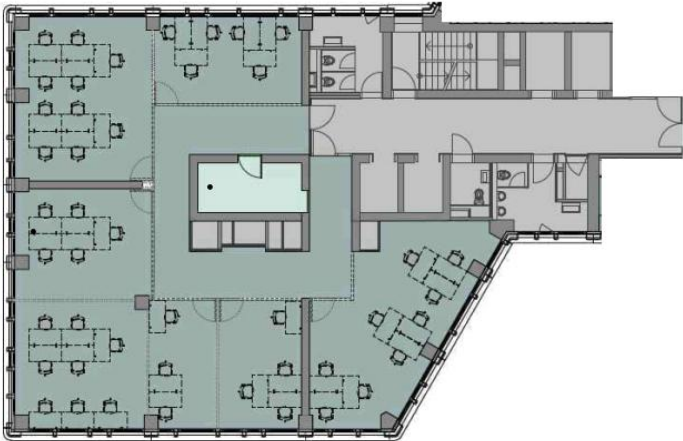

**Suurstoffi 37, 6343 Rotkreuz
Grundriss Grundausbau 3. Obergeschoss (257.0 m²)**

Layout aktueller Vormieterausbau (257.0 m²)

Layoutstudie (257 m²)

Fläche 257.0 m²: 19 Arbeitsplätze:

- 16 Arbeitsplätze Open Space (160x80 Bürotische)
- 1 Empfang mit 3 Arbeitsplätzen
- 1 Meetingraum für 8 bis 10 Personen
- 1 Projektraum für 8 bis 10 Personen
- 1 x Service Point
- 1 x Cafeteria