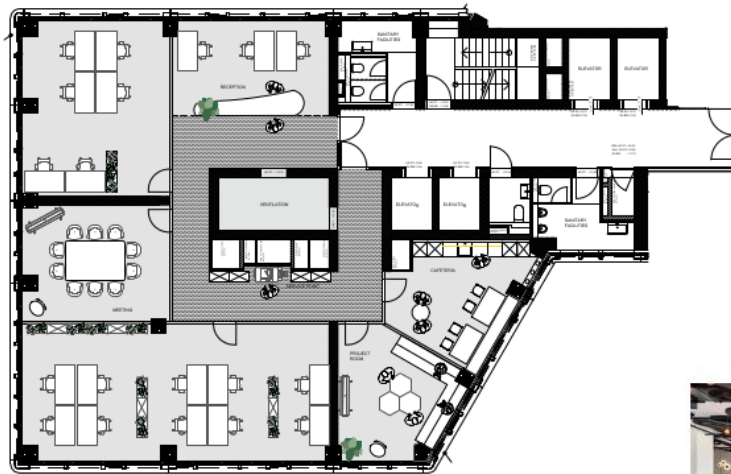

**Suurstoffi 37, 6343 Rotkreuz
Grundriss Grundausbau 3. Obergeschoss (257.0 m²)**

Layout aktueller Vormieterausbau (257.0 m²)

Layoutstudie (257 m²)

Fläche 257.0 m²: 19 Arbeitsplätze:

- 16 Arbeitsplätze Open Space (160x80 Bürotische)
- 1 Empfang mit 3 Arbeitsplätzen
- 1 Meetingraum für 8 bis 10 Personen
- 1 Projektraum für 8 bis 10 Personen
- 1 x Service Point
- 1 x Cafeteria