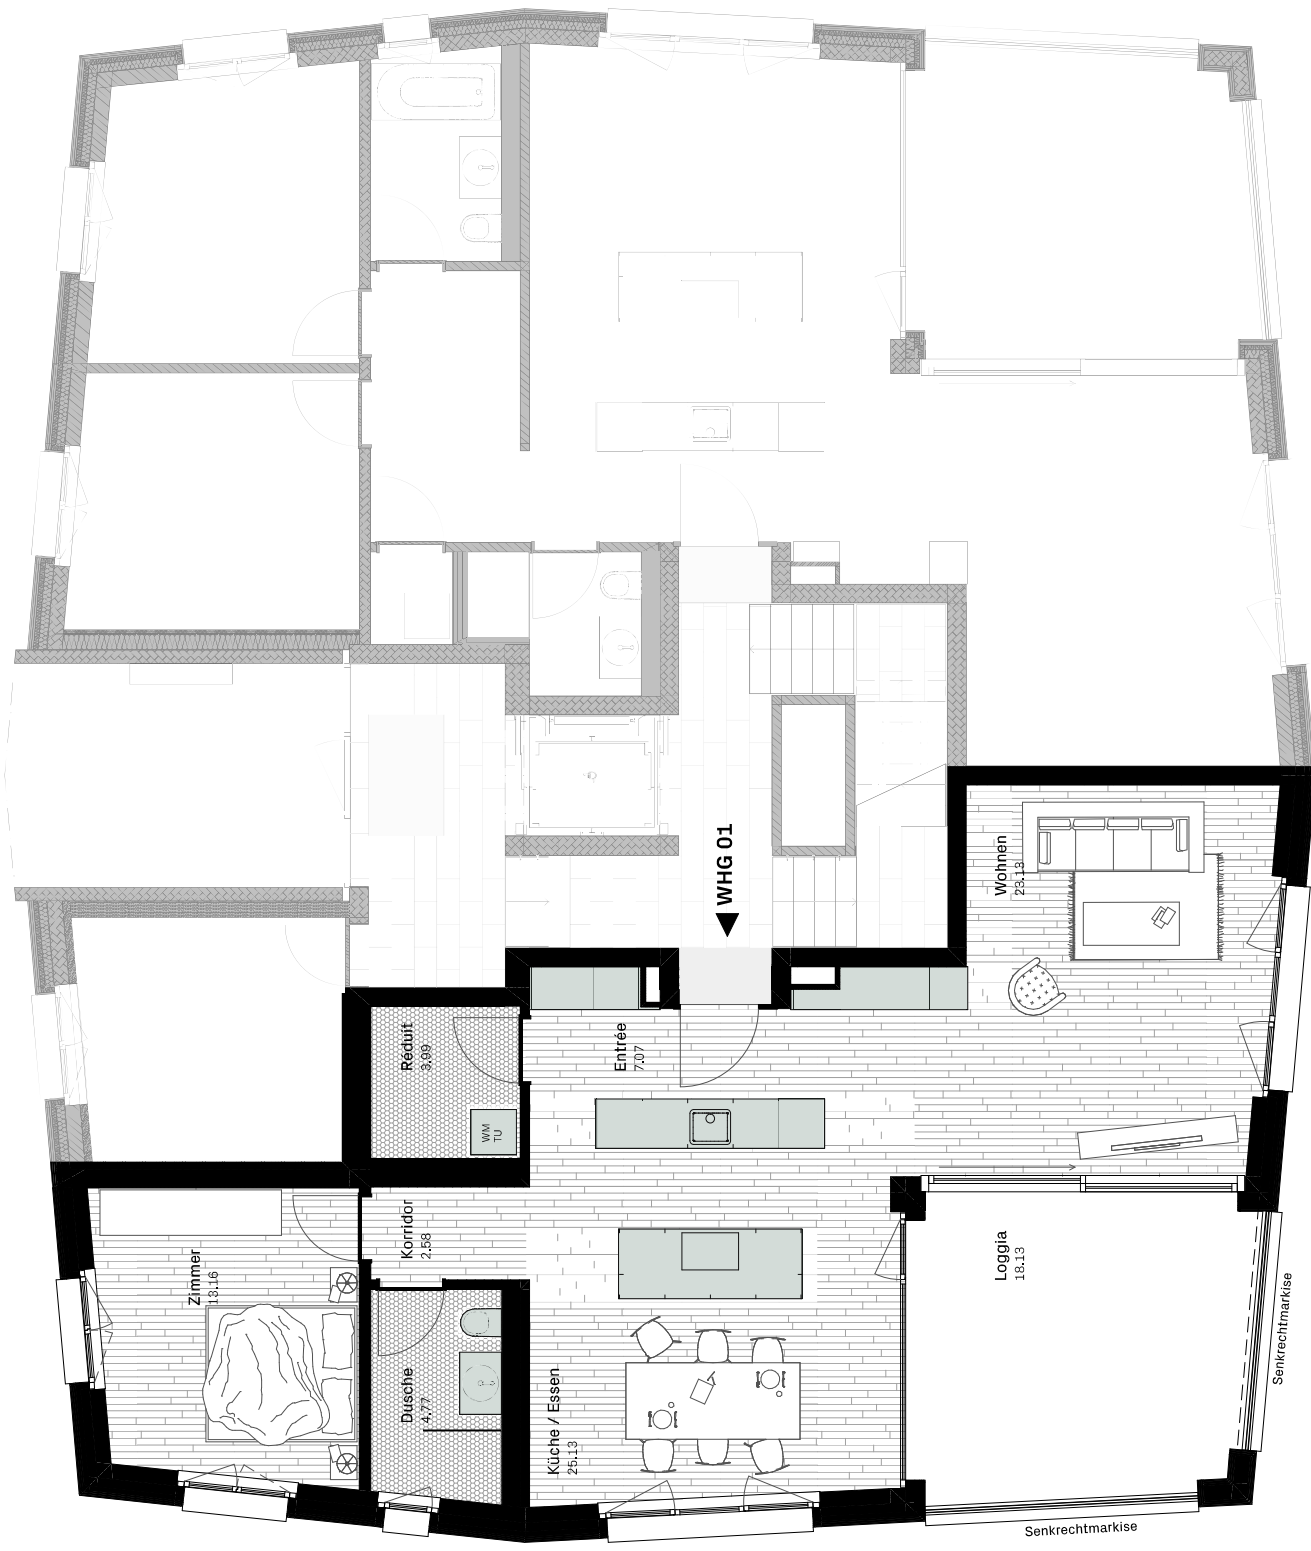

Wohnung 01

Architektur

raumfacher.

raumfacher architekten gmbh
herrengasse 7
6430 schwyz

Bauherrschaft

Stephan Häusler AG
Property Development

Mst.: 1:100 | Allfällige Änderungen vorbehalten