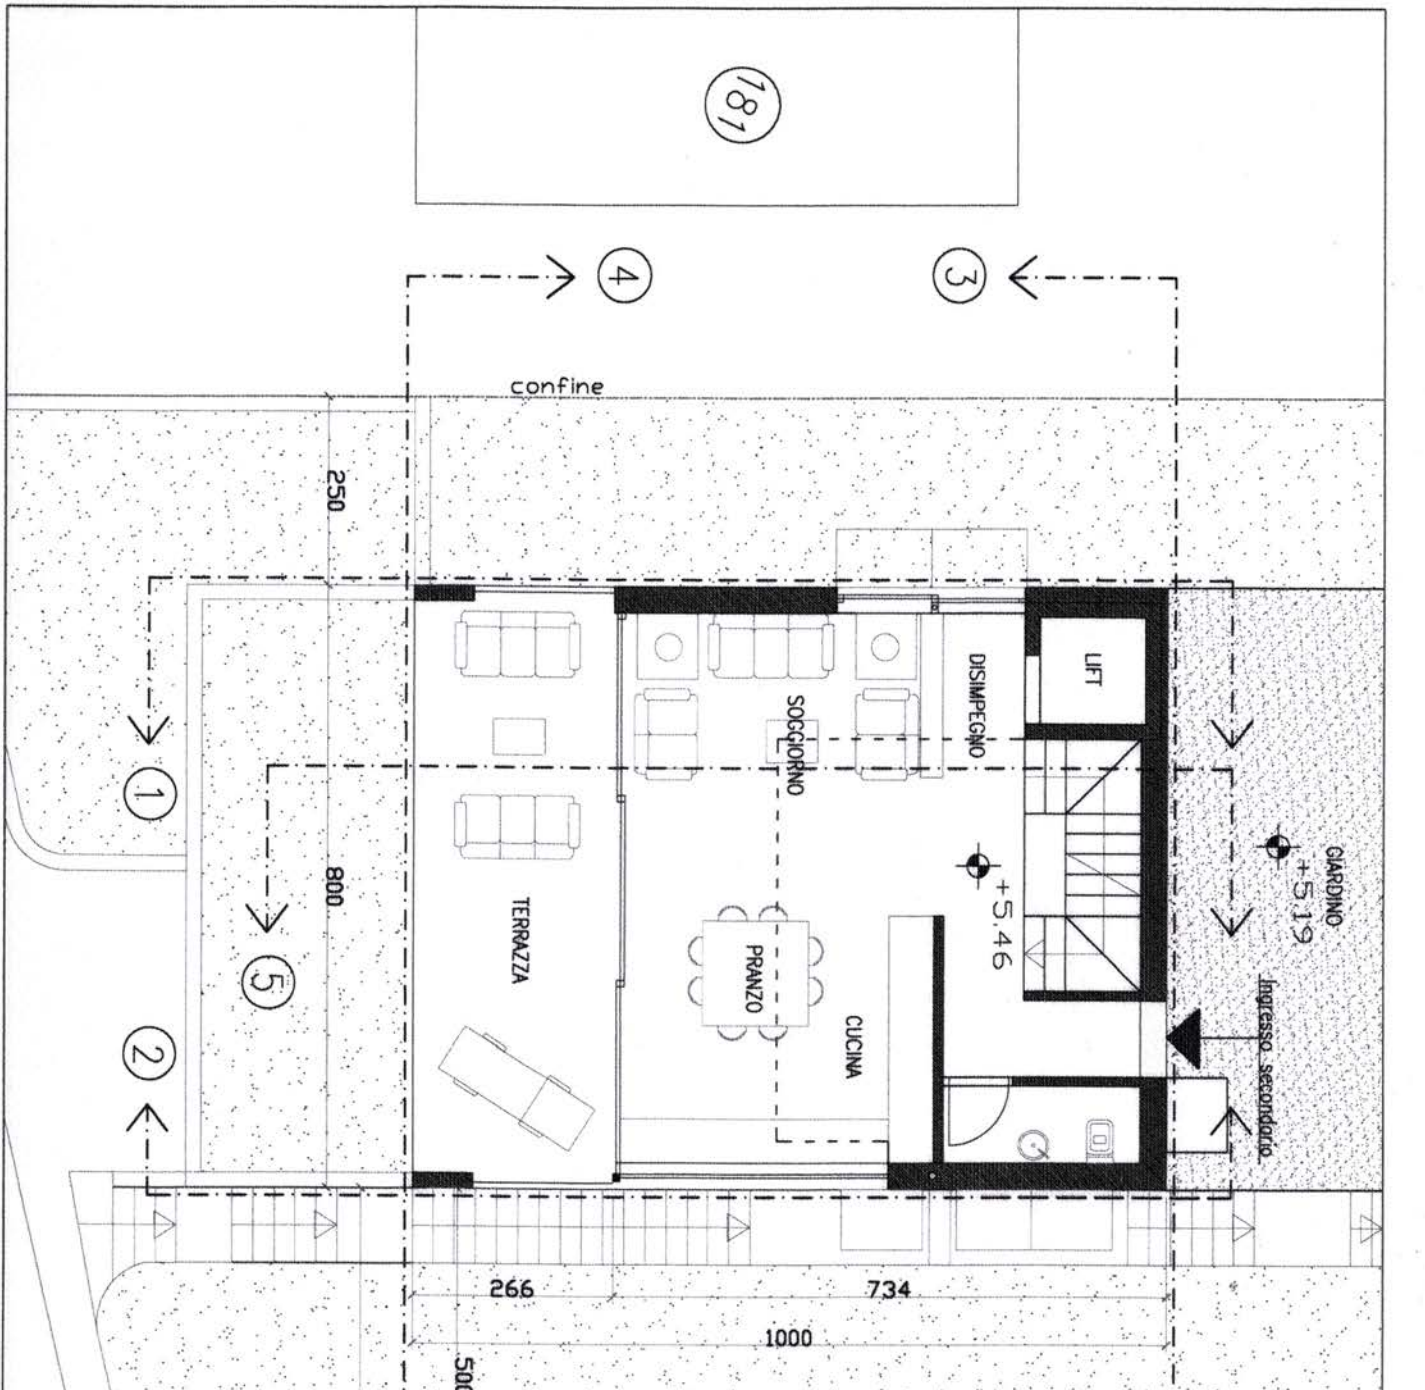

+5.46

GIARDINO
+5.19

Ingresso secondario

CUCINA

PRANZO

TERRAZZA

800

1

5

2

266

734

1000

500

confine

250

VUOTO SULLA TERRAZZA

800

VUOTO SUI SOGGIORNO

SALA TV

+8,19 CAMINETTO

266

734

1000

500

600

confine

limite bosco