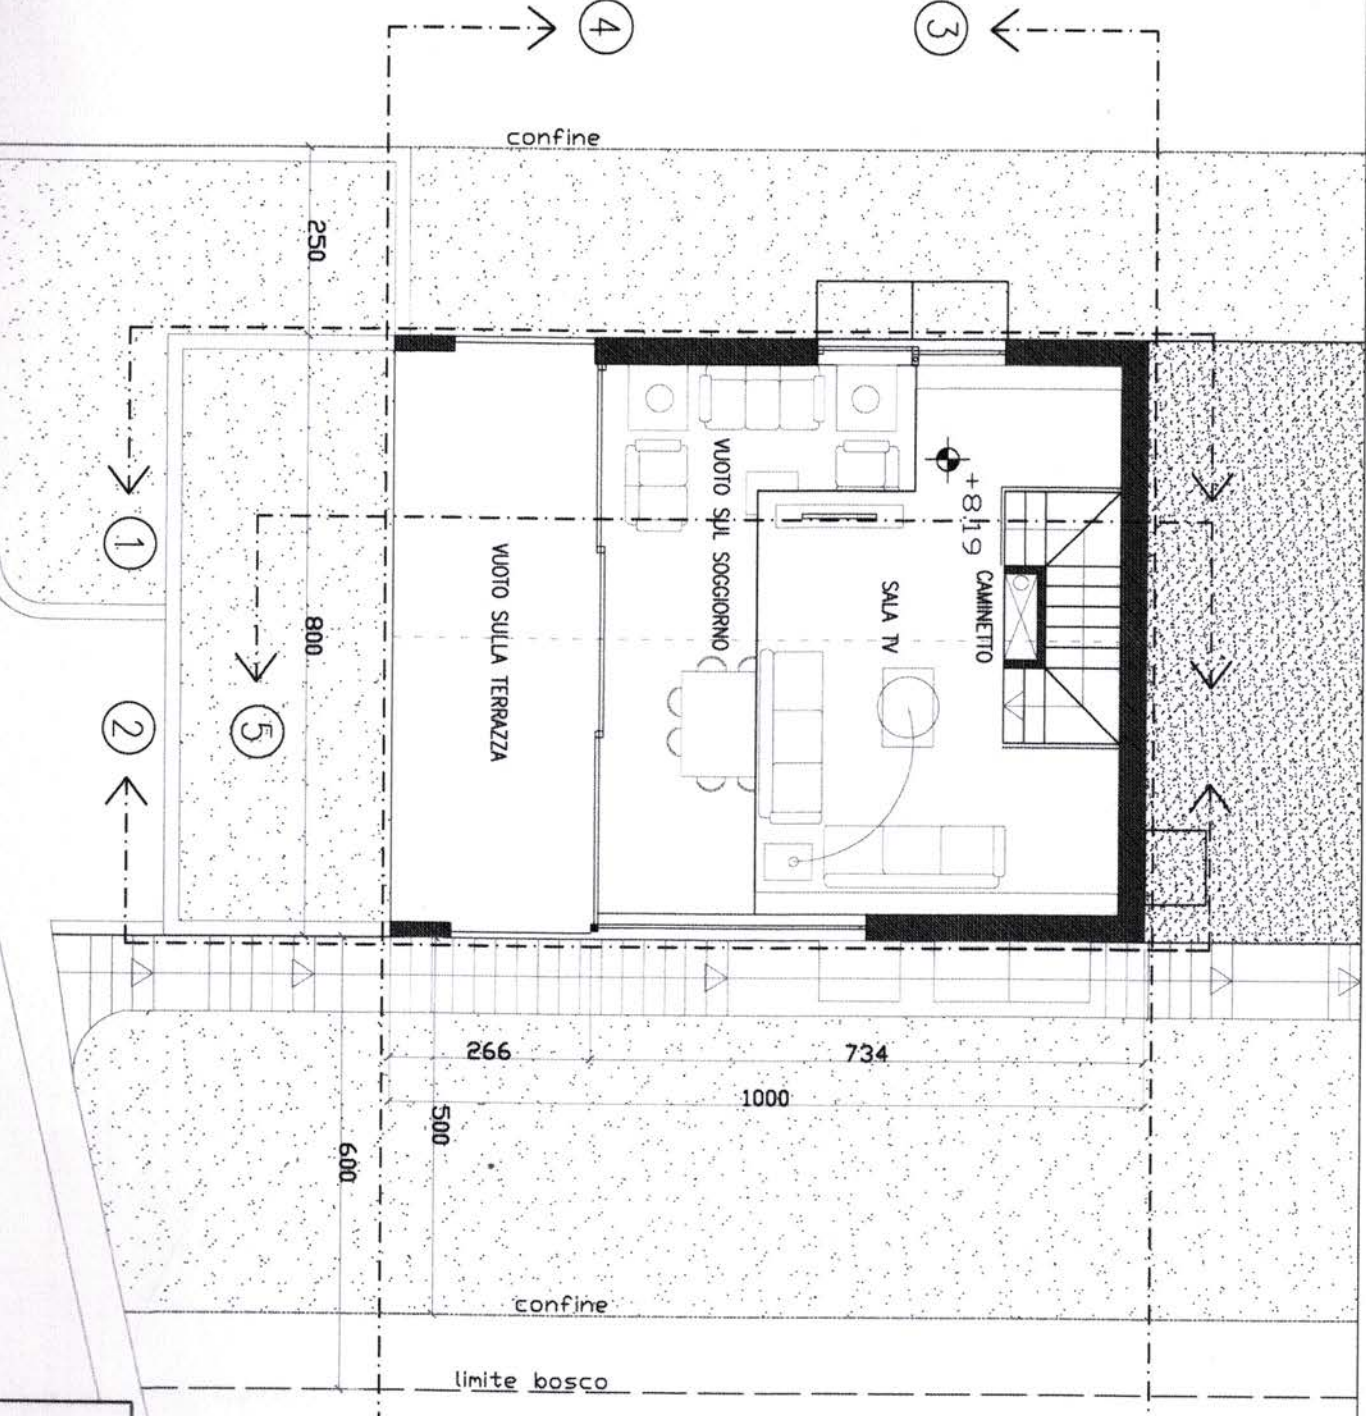

confine

250

VUOTO SULLA TERRAZZA

800

VUOTO SUI SOGGIORNO

SALA TV

+8,19 CAMINETTO

266

734

1000

500

600

confine

limite bosco