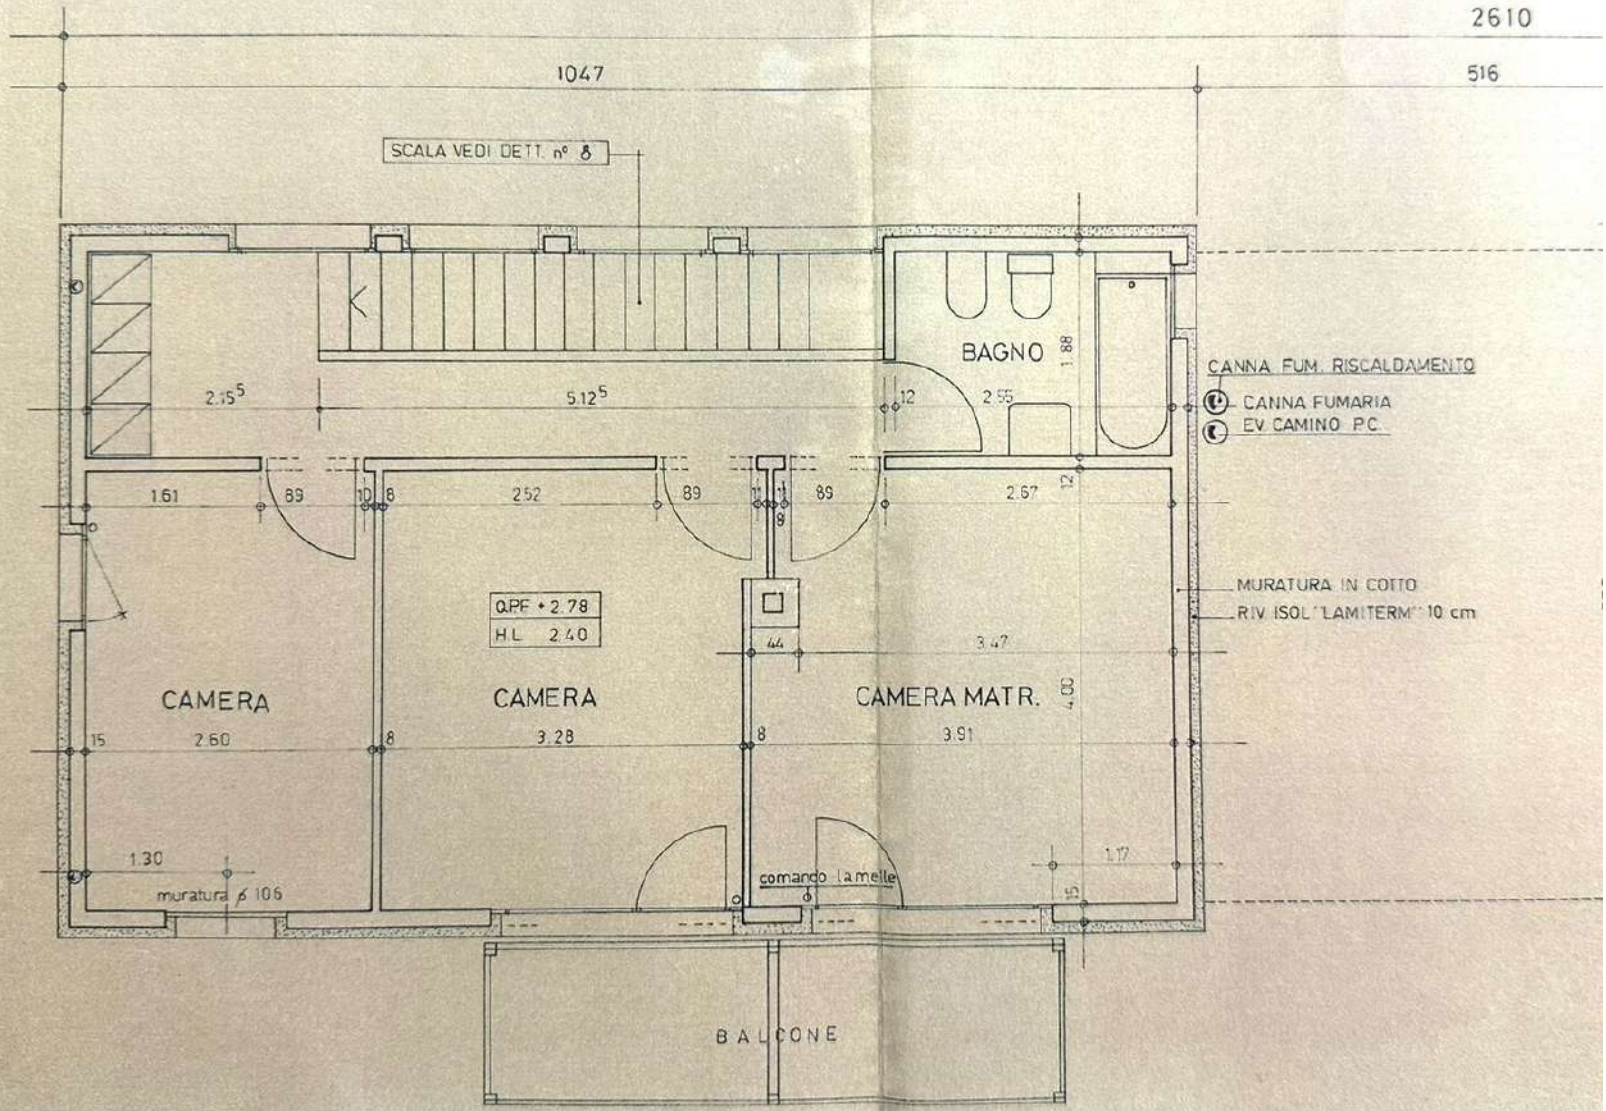

PIANTE 1°P+PTETTO 1:50

2

23.11.87

63x60

EP

IVAN FONTANA

ARCH. DI PLETH SIAOTIA

6702 CLARO

PIANO NR

CORR. 4 3.88 112

1

CANNA FUM. RISCALDAMENTO  
 ○ CANNA FUMARIA  
 ● EV. CAMINO P.C.

Q.P.F. + 2.78  
 H.L. 2.40

MURATURA IN COTTO  
 RIV. ISOL. LAMITERM 10 cm

BALCONE

comando lamelle