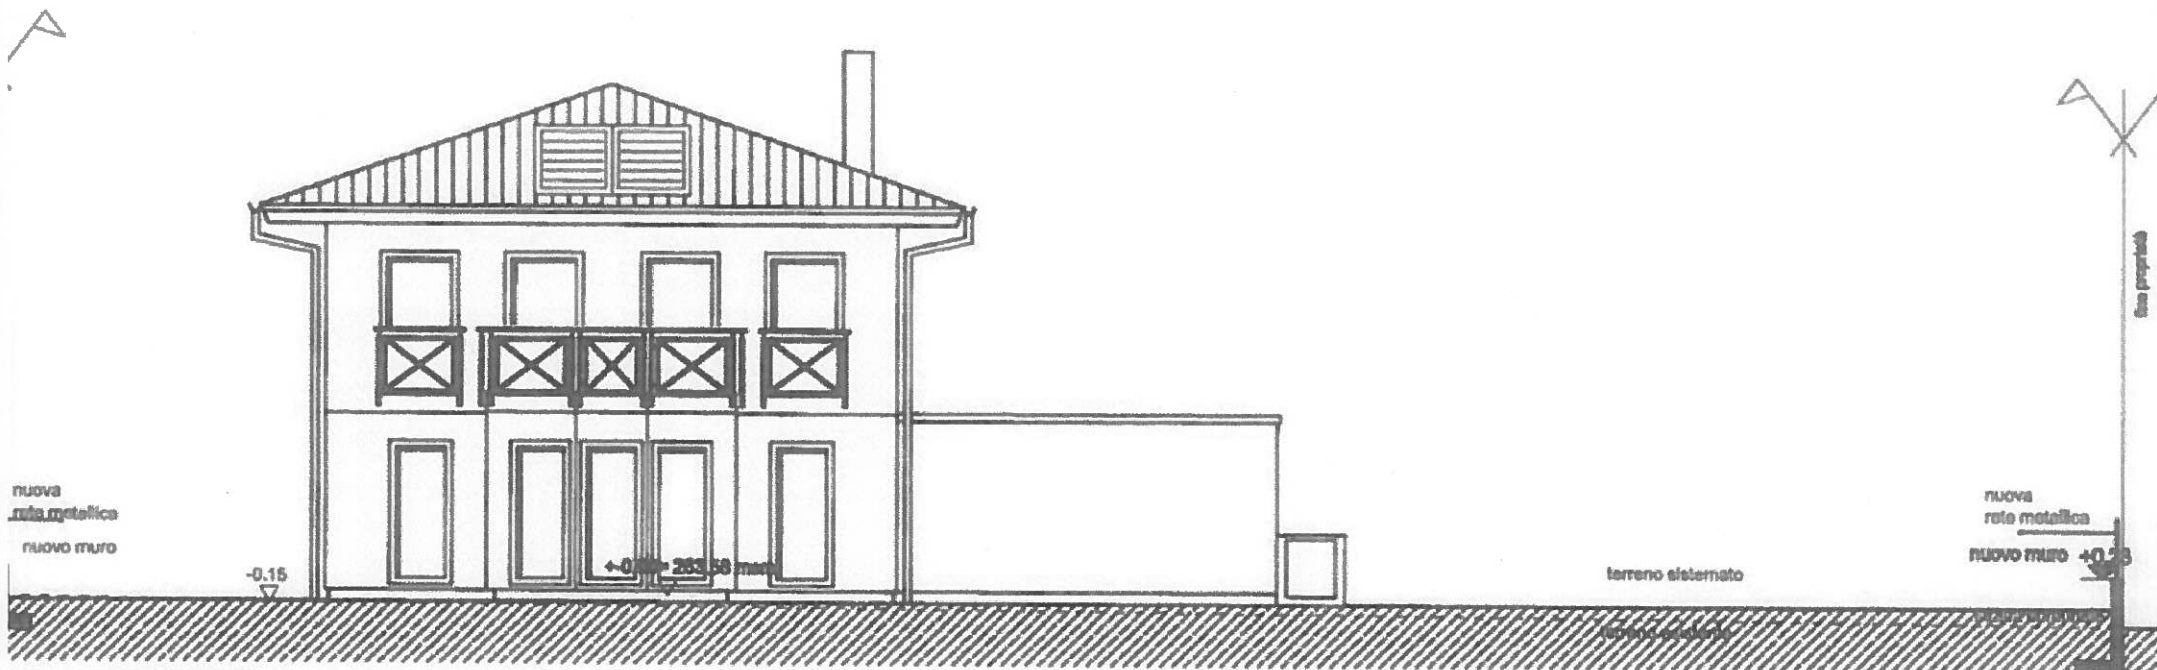

MAPPALÉ 5160

LEGENDE:

 ABGEHÄNGTE DECKE

ERDGESCHOSS

A

B

ANSICHT NORD

Nordfassade
Kom. 32'107

ANSICHT SÜD

Südfassade

FACCIATA WEST

Westfassade
Kom. 32'107

FACCIATA EST

Ostfassade
Kom. 32'107