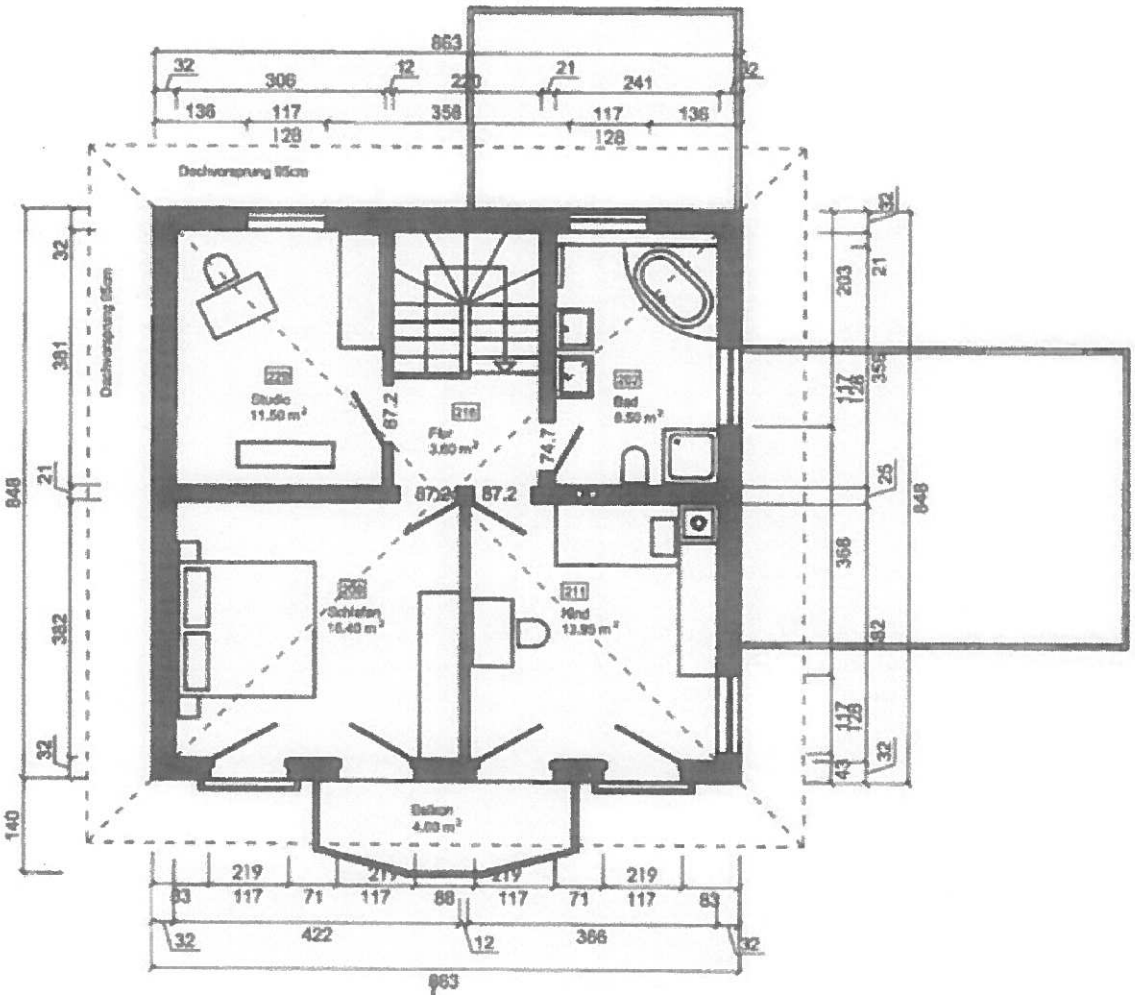

MAPPALÉ 5160

LEGENDE:

 ABGEHÄNGTE DECKE

ERDGESCHOSS

A

B

ANSICHT NORD

Nordfassade
Kom. 32'107

ANSICHT SÜD

Südfassade

FACCIATA WEST

Westfassade
Kom. 32'107

FACCIATA EST

Ostfassade
Kom. 32'107