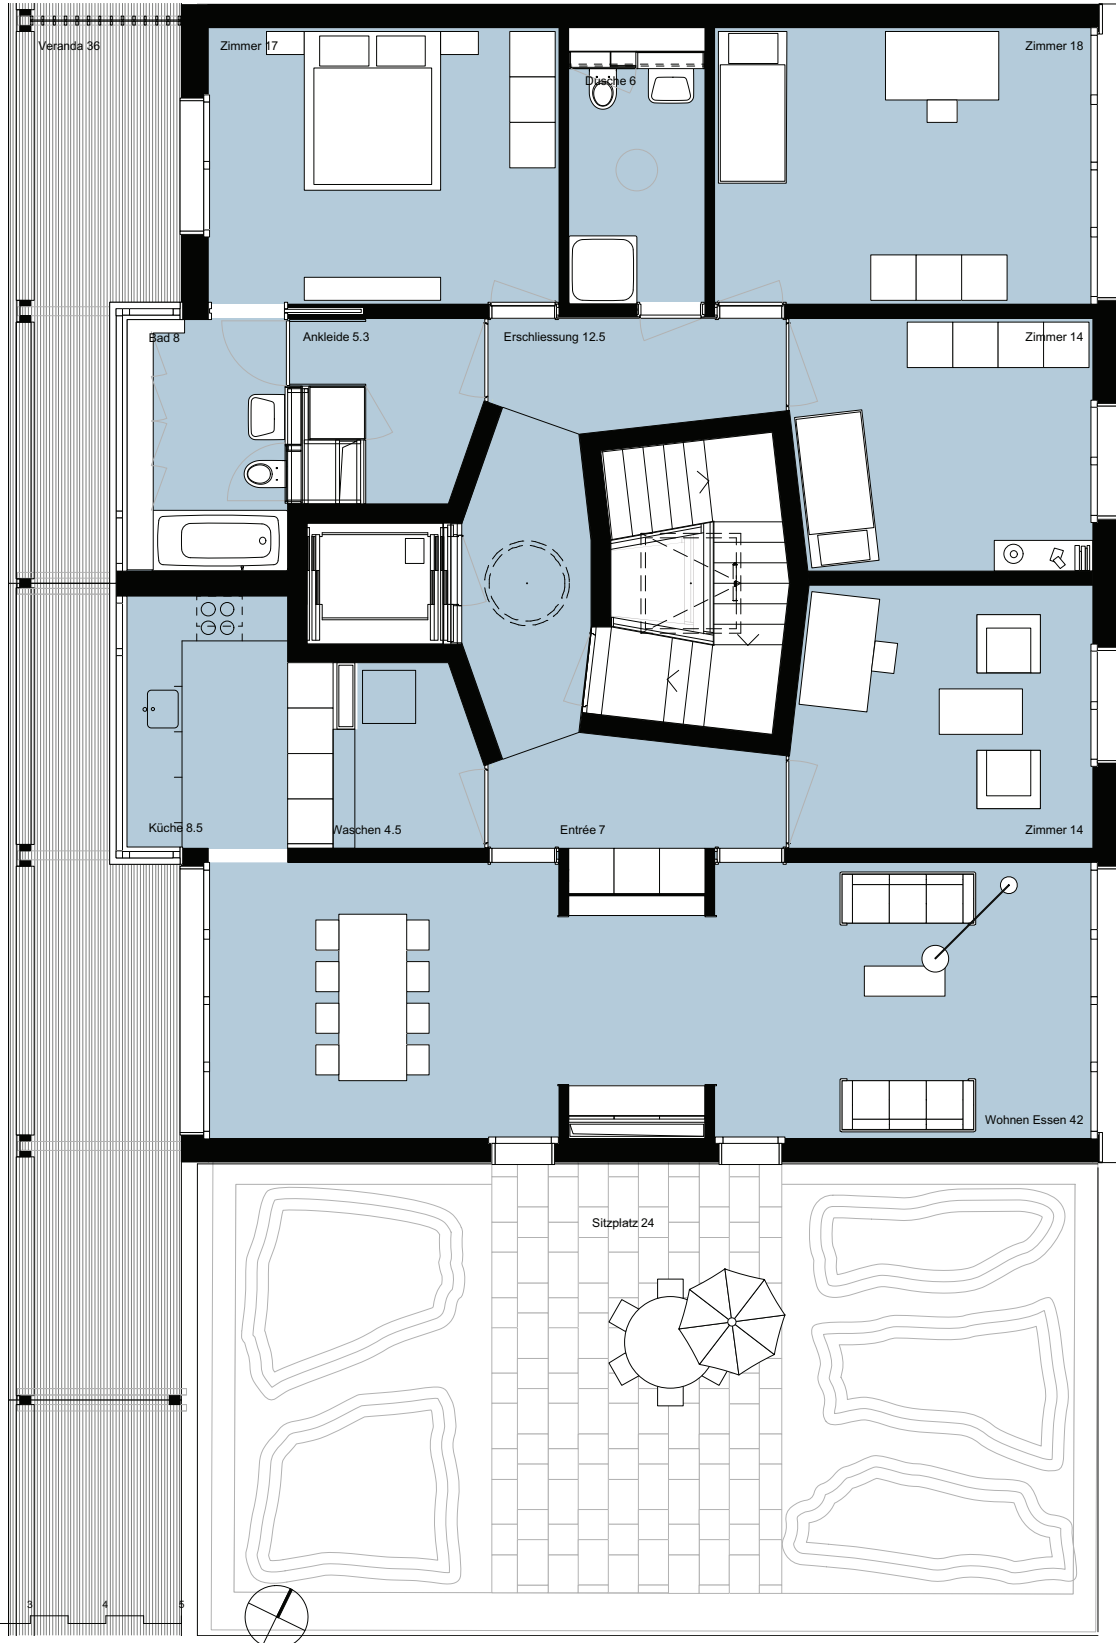

Wohnungstyp 20 DG

5.5 Zimmer Wohnung 160 m²

Nr. 72 21 | 76 21 | 78 21
kann auch gespiegelt vorkommen

Mst 1:100