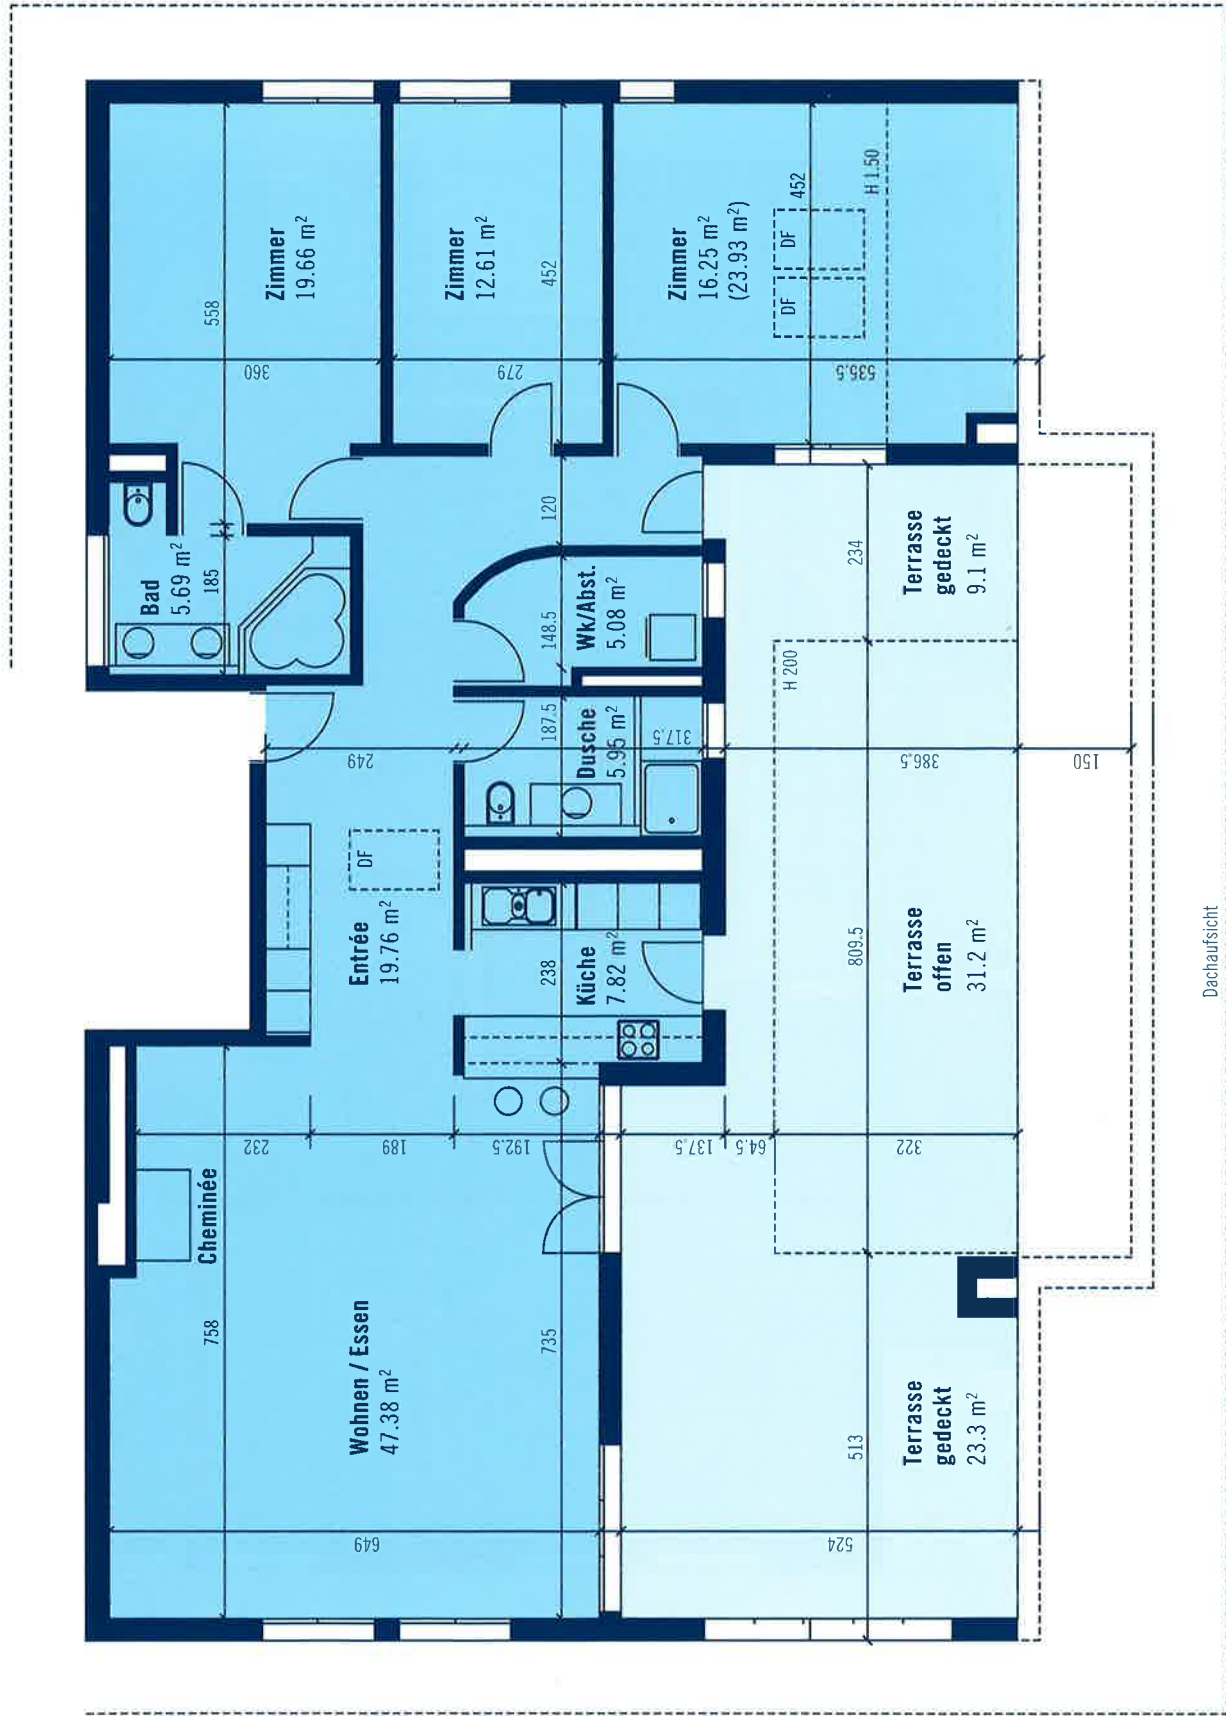

4.4.2

Mietwohnung

**Mehrfamilienhaus
Schärdtühlde 20**

4 1/2 Zimmer-Wohnung

Niveau 4

Nettowofläche: 140,2 m²

- Dachterrasse 63,6 m²
- Cheminée
- Whirlpool

Masstab 1 : 100