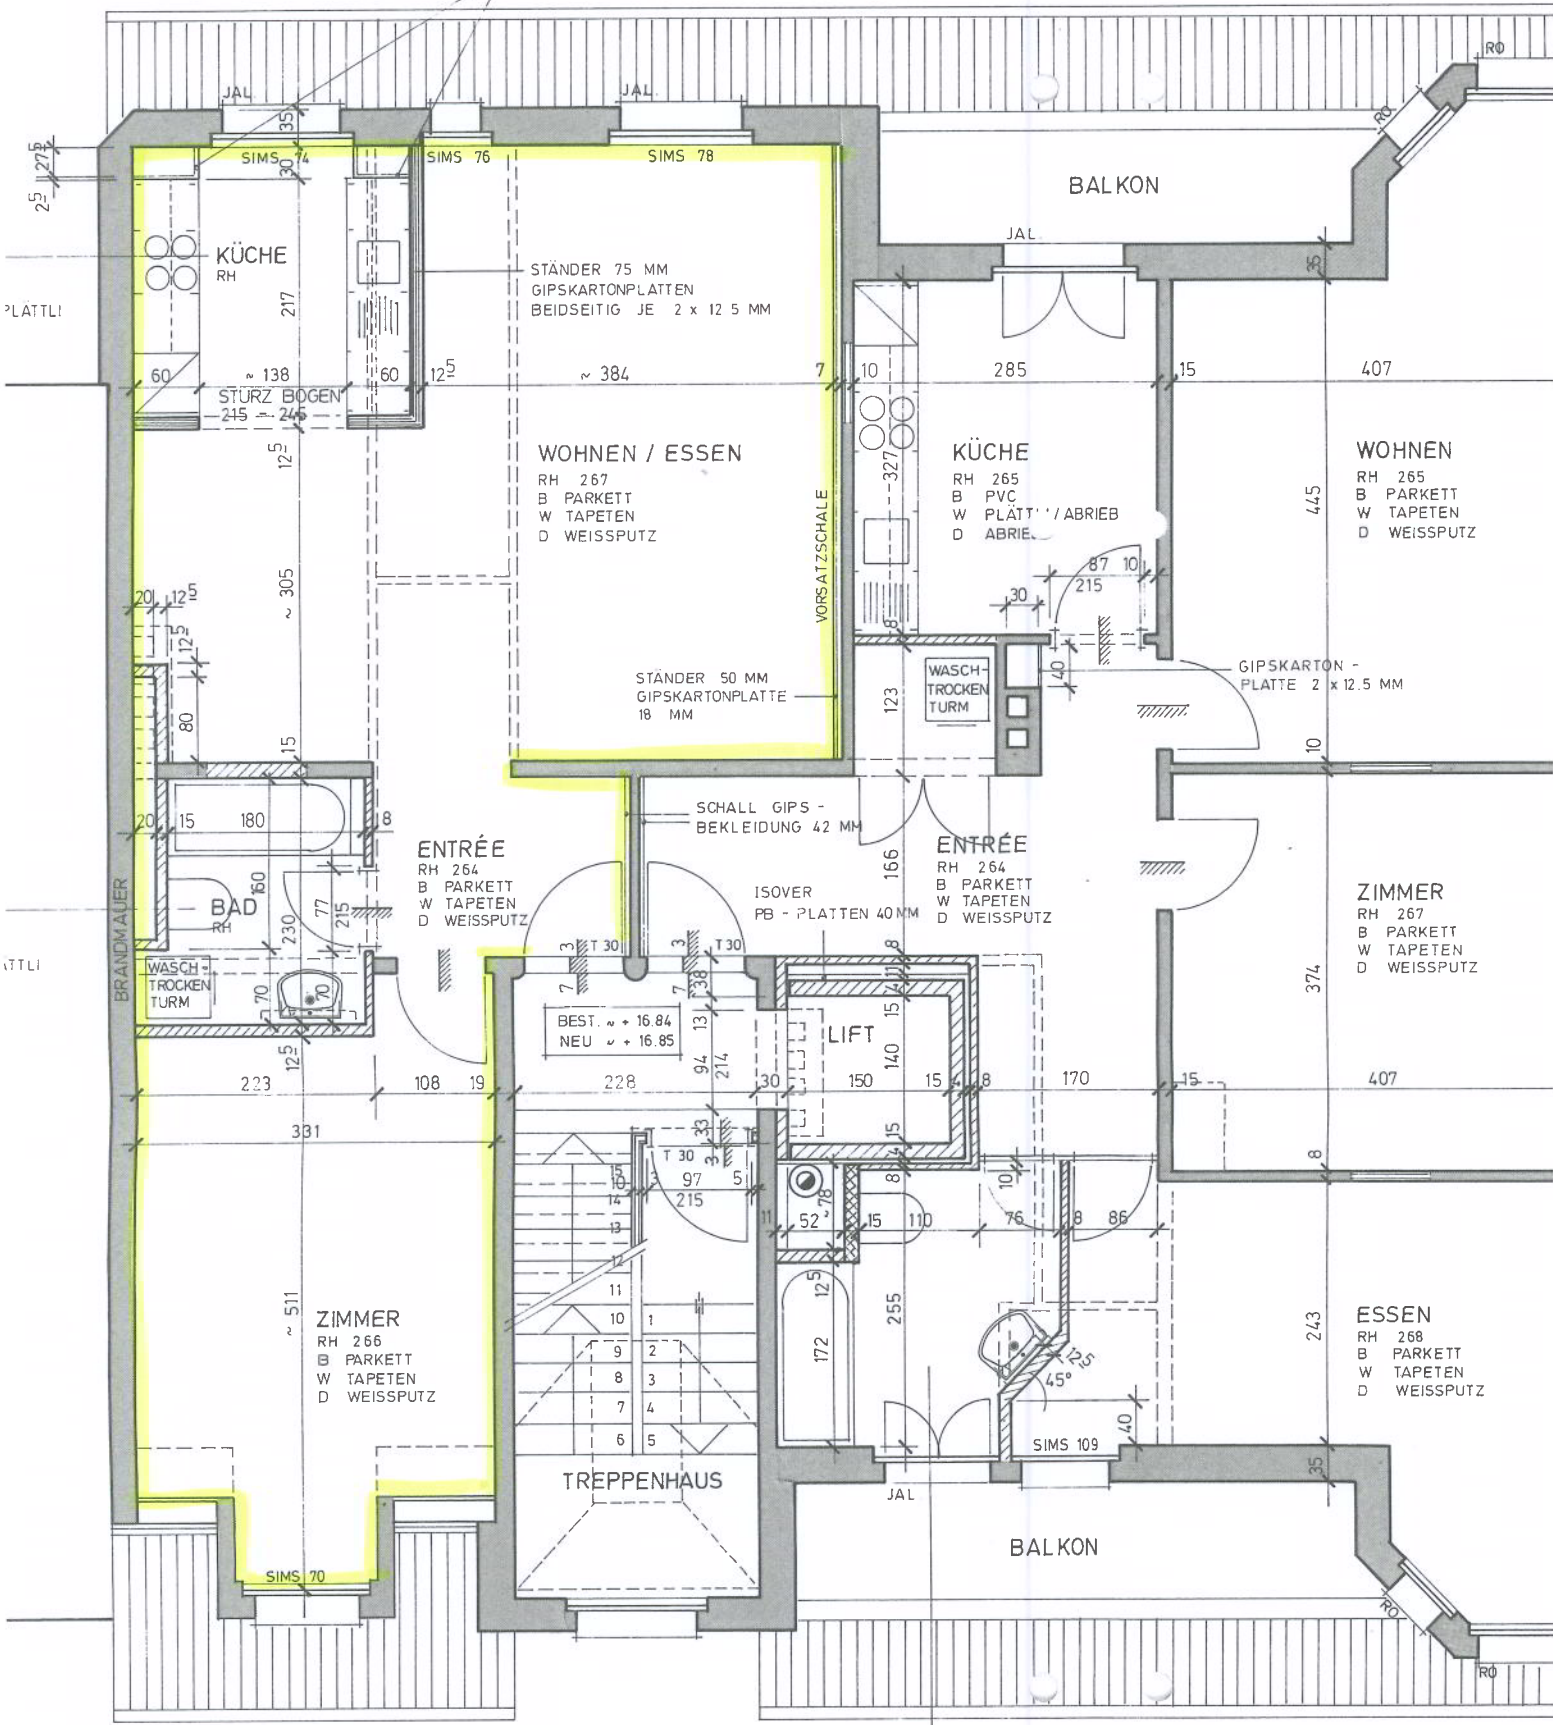

GIPSKARTONPLATTE 2 x 12.5 MM

SCHNITT A

2 1/2 ZI - WO

3 ZI - WO

BAD
 RH 268
 B PLÄTTLI
 W ABR. / PLÄTTLI
 D ABRIEB