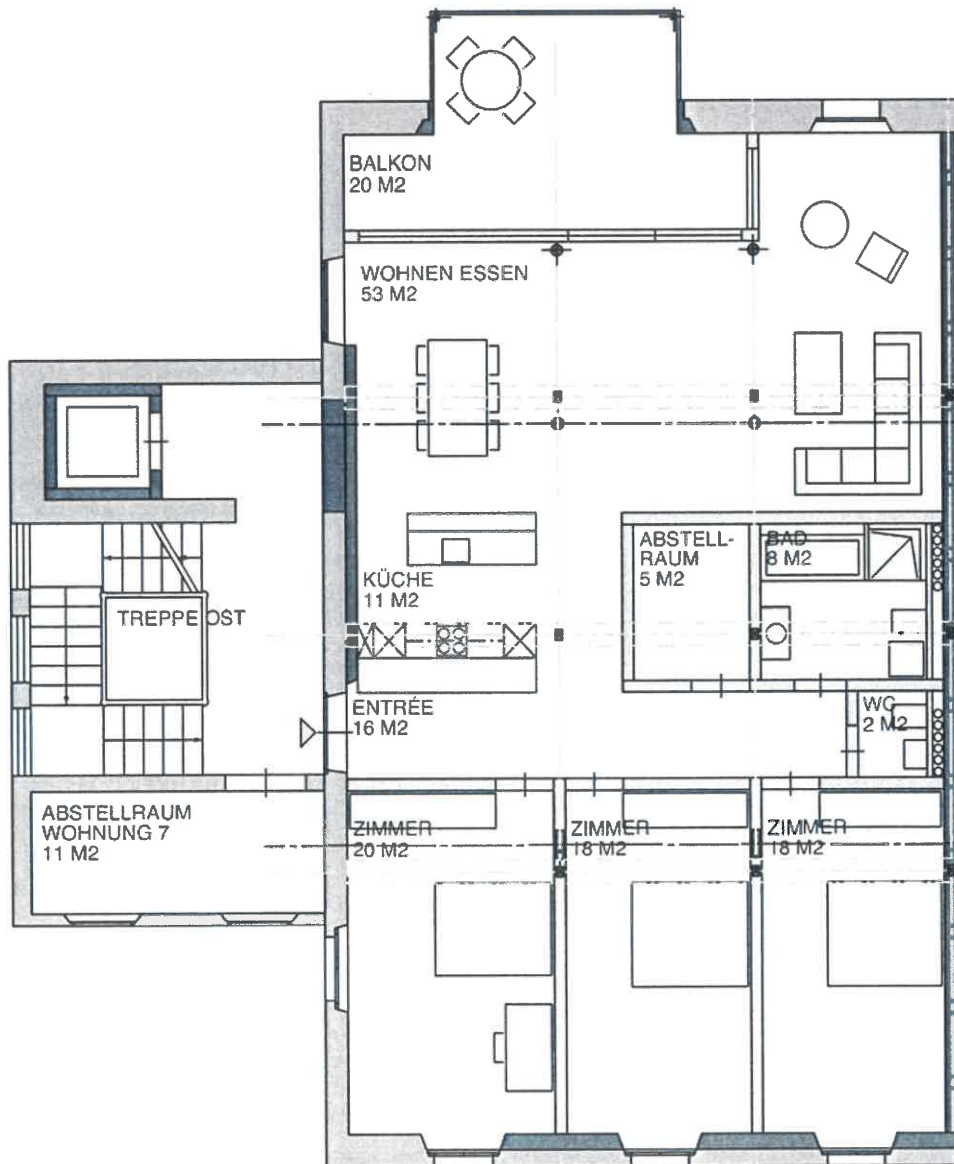

Wohnung 7

4.5-Zimmer-Wohnung im 2.Obergeschoss

Wohnfläche 146m²

Ein Projekt der **ROTULA**
IMMOBILIEN AG ROTULA